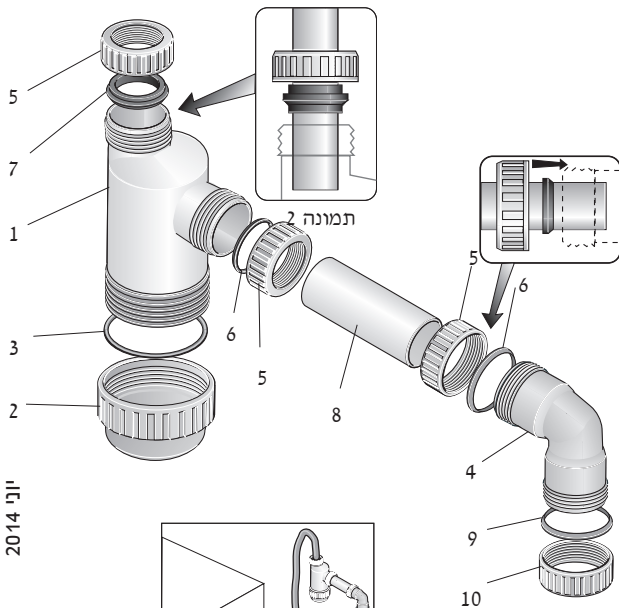

מחסום (סיפון) 1 1/4" למכונת כביסה

מק"ט 61230065

רשימת חלקים

1. גוף המחסום.
2. כוס.
3. אטם לכוס.
4. ברך תבריג 40/32/90.
5. 3 אומים 32.
6. 2 אטמים קוניים 32.
7. אטם מעבר 32/28.
8. צינור קוטר 32 אורך 100.
9. אטם קוני 40.
10. אום 40.

הוראות התקנה

1. ודא המצאותם של כל החלקים והאביזרים הדרושים להתקנה.
2. הרכב המחסום לפי השרטוט.
3. במקרים יוצאי דופן של אי התאמה בעת חיבור המחסום למערכת השפכים הקיימת, העזר באביזרי התבריג והצנרת של חוליות. את האביזרים ניתן להשיג אצל הסוחרים המורשים.
4. **אטמים קוניים** - בעת הרכבת האטמים הקוניים הקפד שצידם השטוח של האטמים יפנה תמיד לכוון האום המהדק אותם.