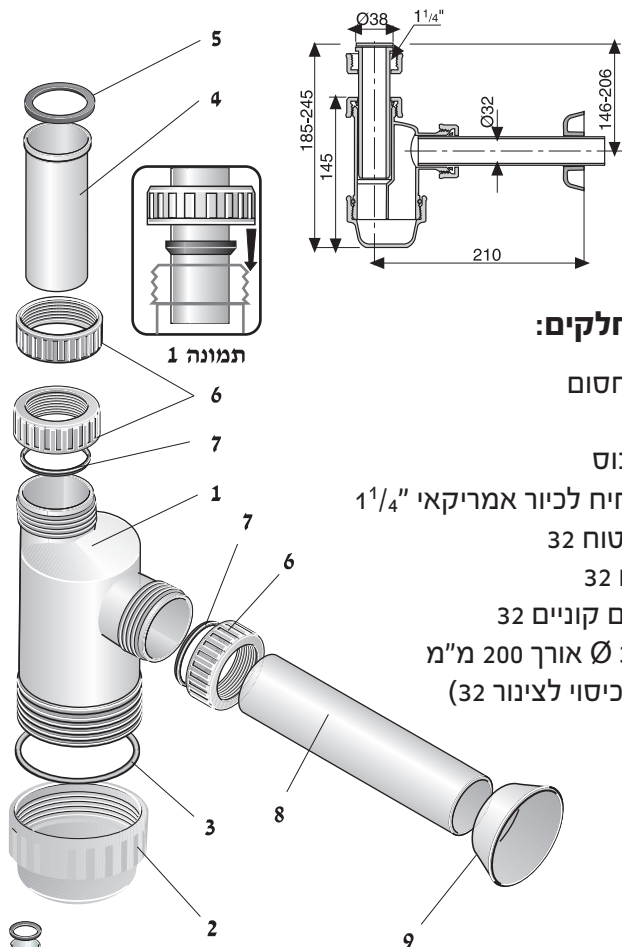

מערכות זרימה
מתקדמות™

מחסום (סיפון) 1 1/4" לכיור אמריקאי (6)

מק"ט
62230060

מחסום (סיפון) 1 1/4" לכיור אמריקאי (6) מק"ט 62230060 חומר: פ.פ.

רשימת חלקים:

1. גוף המחסום
2. כוס
3. אטם לכוס
4. מבוא זחיח לכיור אמריקאי 1 1/4"
5. אטם שטוח 32
6. 3 אומים 32
7. 2 אטמים קוניים 32
8. צינור 32 Ø אורך 200 מ"מ
9. רוזטה (כיסוי לצינור 32)

הוראות התקנה

1. וודא הימצאותם של כל החלקים והאביזרים הדרושים להתקנה.
2. הרכב המחסום לפי השרטוט.
3. כל החלקים יותקנו מתחת לכיור.
4. במקרים יוצאי דופן של אי התאמה בעת חיבור המחסום למערכת השפכים הקיימת, העזר באביזרי התברג והצנרת של חוליות. את האביזרים ניתן להשיג אצל הסוחרים המורשים.
5. אטמים קוניים - בעת הרכבת האטמים הקוניים, הקפד שצידם השטוח של האטמים יפנה תמיד לכיוון האום המהדק אותם.
(ראה תמונה 1)