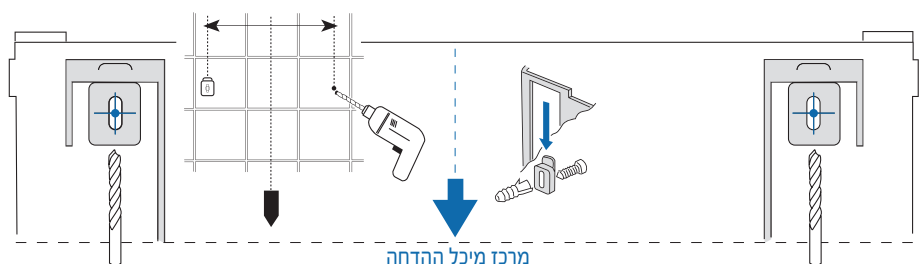

שבלונה לתליית מיכל ההדחה (נמצאת בתחתית האריזה של מיכל ההדחה)