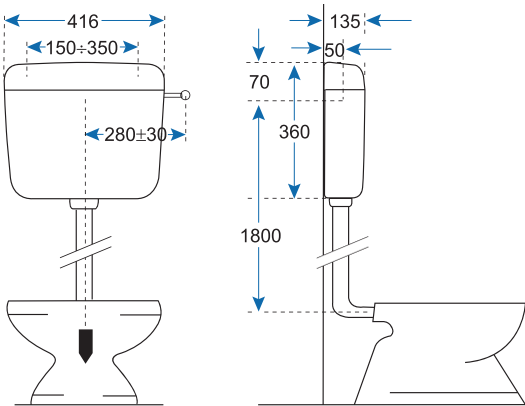

מערכות זרימה
מתקדמות™

הקו הלבן | קטלוג מוצרים

www.huliot.com

מיכלי הדחה

■ מיכל הדחה דו-כמותי שקט במיוחד מעוצב ומיוצר באיטליה במיוחד עבור חוליות

מק"ט	צבע	פריטים במשטח
4000115	לבן	84
4000170	פרגמון	84

- מיכל הדחה שקט במיוחד
- מיכל הדחה דו-כמותי 9/4.5 ליטר - מיועד לאסלה של 9 ליטר בלבד
- ניתן לכיוון 6/3 ליטר - מיועד לאסלה 6 ליטר בלבד

התקנה נמוכה

- לבן
- פרגמון

התקנה גבוהה

צינור שטיפה גבוהה - ניתן לרכוש את הצינור בנפרד

ברז ניל עם צינור מתכת

מיכל ההדחה ורונה כולל:
 ○ ברז ניל איטלקי איכותי
 ○ צינור גמיש מתכתי איכותי

מיוצר ע"י CR במיוחד עבור חוליות

ברבור שחור™

■ מצוף למיכל הדחה ברבור שחור

מק"ט	מידה	חיבור	פריטים במסגרת
4901104	1/2"	פליז	10
4901304	3/8"		10
4902104	1/2"	פלסטיק	10
4902304	3/8"		10

- לחץ מקסימלי 10Bar
- מנגנון מהיר ושקט במיוחד
- מתאים לכל סוגי המים
- ניתן לכוון את גובה המים במיכל
- מתאים למיכל הדחה דו כמותי 3/6 , 4.5/9 ליטר

פליז 1/2"

פליז 3/8"

פלסטיק 1/2"

פלסטיק 3/8"

הוראות התקנה

VERONA™ מיכל הדחה גלוי מסוג ורונה

בקרטון האריזה נמצאים החלקים הבאים:

- מיכל הדחה + מכסה ורונה (לחצני ההפעלה מחוברים למכסה).
- מנגנון הדחה.
- מצוף אוניברסאלי ברבור כחול.
- צינור קצר.
- אטמים.
- חלקי חיבור שונים.