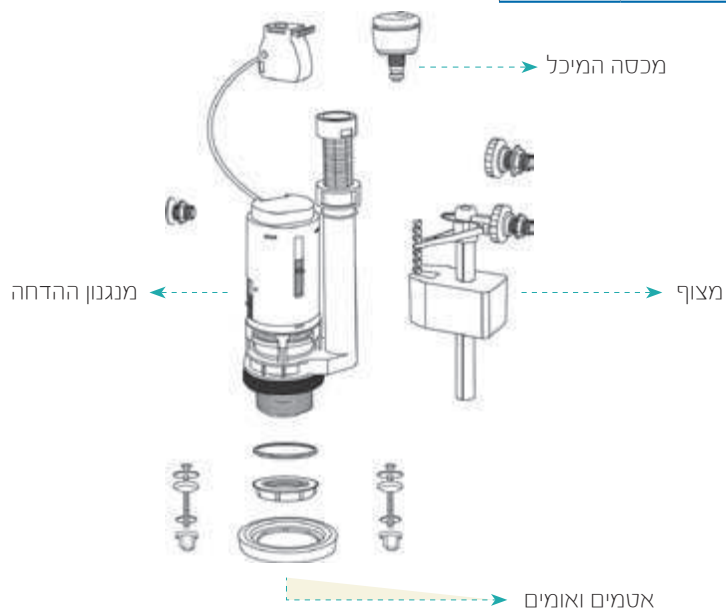

מצופים למיכלי הדחה

מיכלי הדחה

סט אונברסלי למיכלי הדחה דו כמותי מחרס

מק"ט	פריטים באריזה
4530100	20

צינור שטיפה גבוה

מק"ט	צבע	פריטים באריזה	פריטים במשטח
55100015	לבן	32	896
55100070	פרגמון	32	896