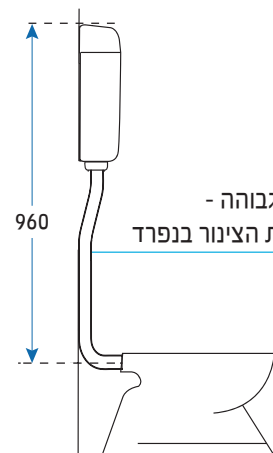

התקנה גבוהה

צינור שטיפה גבוהה - ניתן לרכוש את הצינור בנפרד