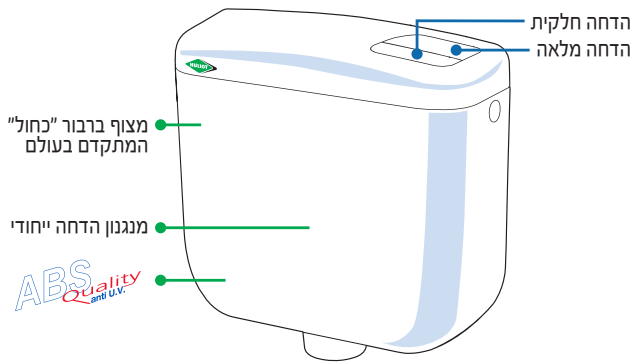

ברבור שחור™

■ מצוף למיכל הדחה ברבור שחור

מק"ט	מידה	חיבור	פריטים במסגרת
4901104	1/2"	פליז	10
4901304	3/8"		10
4902104	1/2"	פלסטיק	10
4902304	3/8"		10

- לחץ מקסימלי 10Bar
- מנגנון מהיר ושקט במיוחד
- מתאים לכל סוגי המים
- ניתן לכוון את גובה המים במיכל
- מתאים למיכל הדחה דו כמותי 3/6 , 4.5/9 ליטר

פליז 1/2"

פליז 3/8"

פלסטיק 1/2"

פלסטיק 3/8"

הוראות התקנה

VERONA™ מיכל הדחה גלוי מסוג ורונה

בקרטון האריזה נמצאים החלקים הבאים:

- מיכל הדחה + מכסה ורונה (לחצני ההפעלה מחוברים למכסה).
- מנגנון הדחה.
- מצוף אוניברסאלי ברבור כחול.
- צינור קצר.
- אטמים.
- חלקי חיבור שונים.

הוראות התקנה ואחזקה

- בקביעת מיקום מיכל ההדחה רצוי להימנע עד כמה שניתן מחשיפה לקרני השמש.
- לנוחיותך על תחתית הקרטון מודפסת שבלונה לסימון מרחקים נכונים לקדיחת חורים להתקנת המיכל על הקיר.
- מיכל ההדחה מסופק כשהוא מכון לכמויות 9/4.5 ליטר ניתן לכיוון את כמות המים להדחה ל-6/3 ליטר.
- מיכל הדחה 3/6 ליטר מיועד לאסלה 6 ליטר בלבד.
- המתקין יוודא שמפלס המים מתאים לקו המים המסומן במיכל.
- חובה לבצע שטיפת קו המים למיכל לפני חיבורו לנקודת כניסת המים למיכל.
- לעזרתך על אריזת המיכל נמצאים איורים להתקנה וכיוון נכון של המיכל והמים.
- הקפד להתקין את כל הגומיות והחלקים במקום הנכון.
- שמור על ניקיון פנים המיכל והחלקים בעת ההרכבה.
- ניקוי המיכל בעזרת מטלית רכה וללא חומרי ניקוי כימיים אגרסיביים או חומרים שורטים (סקוצ', חול וכו').
- באתר בניה או שיפוצים מומלץ לכסות את המיכל בשקית פלסטיק לבל יפגע במהלך העבודה.