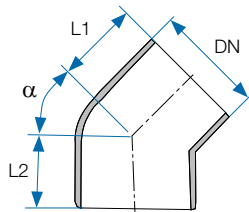

ברכיים

■ ברכיים 45° פוליבלק

מק"ט	קוטר DN	α	L1	L2	חומר	צבע	ברכייה באריזה פריטים	פריטים במשטח פריטים
20050004	50	45°	45	45	HDPE	שחור	-	-
20011004	110		60	60	HDPE	שחור	40	960
20016004	160		69	69	HDPE	שחור	15	360