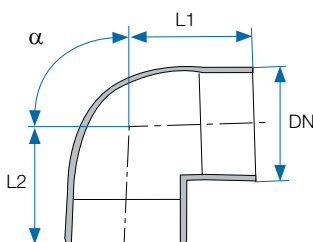

■ ברכיים 88.5° פוליבלק

מק"ט	קוטר DN	α	L1	L2	חומר	צבע	ברכייה באריזה פריטים	פריטים במשטח פריטים
20050008	50	88.5°	65	65	HDPE	שחור	100	4,800
20011008	110		95	95	HDPE	שחור	30	720