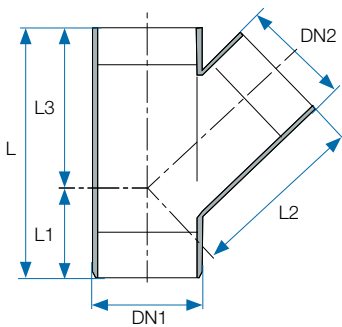

20009

מסעפים

מסעפים 45° פוליבלק

מק"ט	קוטר DN1	קוטר DN2	L	L1	L2	L3	חומר	צבע	פריטים באריזה	פריטים במשטח
20650504	50	50	165	55	110	110	HDPE	שחור	40	1,920
20611114	110	110	270	90	180	180	HDPE	שחור	12	336
20616114	160	110	375	125	250	250	HDPE	שחור	5	120