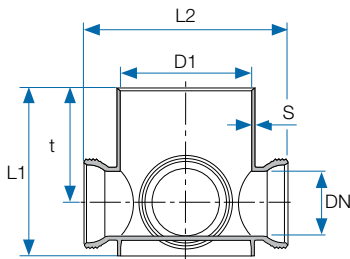

■ ברכיים 88.5° פוליבלק

מק"ט	קוטר DN	α	L1	L2	חומר	צבע	ברכייה באריזה פריטים	פריטים במשטח פריטים
20050008	50	88.5°	65	65	HDPE	שחור	100	4,800
20011008	110		95	95	HDPE	שחור	30	720

20009

מחסום רצפה

■ מחסום רצפה 50/130 שחור להתקנת HDPE (פ.א.)