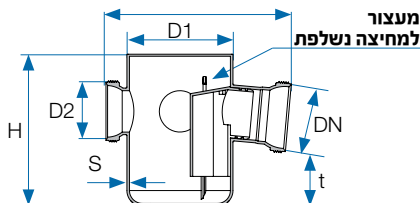

■ מחסום רצפה 50/140 שחור להתקנת HDPE (פ.א.)

מק"ט	סימון	קוטר DN	קוטר D1	קוטר D2	s	t	L	H	חומר	צבע	פריזה באריזה	פריטים במשטח
29711450	תופי	50	98.4	40	2.5	52	161	140	פ.פ.	שחור	20	480