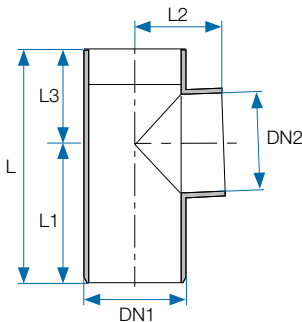

מסעפים 88.5° פוליבלק

מק"ט	קוטר DN1	קוטר DN2	L	L1	L2	L3	חומר	צבע	פריטים באריזה	פריטים במשטח
20611508	110	50	225	135	90	90	HDPE	שחור	15	450
20611118	110	110	225	135	90	90	HDPE	שחור	20	480