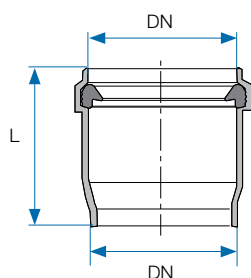

אביזר שקוע / אביזרי התפשטות

20009

אביזר שקוע

■ אביזרי שקוע פוליבלק + אטם + פקק זמני

מק"ט	קוטר DN	L	חומר	צבע	פריטים באריזה	פריטים במשטח
22350000	50	65	HDPE	שחור	140	6,720
22311000	110	110	HDPE	שחור	36	864