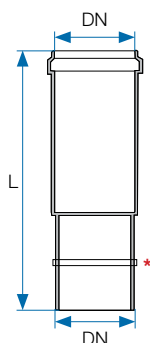

20009

אביזר שקוע

■ אביזרי שקוע פוליבלק + אטם + פקק זמני

מק"ט	קוטר DN	L	חומר	צבע	פריטים באריזה	פריטים במשטח
22350000	50	65	HDPE	שחור	140	6,720
22311000	110	110	HDPE	שחור	36	864

אביזרי התפשטות

■ אביזרי התפשטות פוליבלק + אטם + פקק זמני