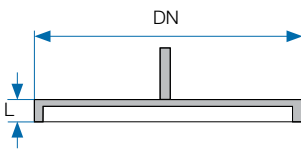

מק"ט	קוטר DN	L	חומר	צבע	פריטים באריזה	פריטים במשטח
22211000*	110	255	HDPE	שחור	16	448

פוליבלק

תברוג

שקע תקע

נקזים לבניין - פוליבלק אביזרים משלימים

20009

אביזרים משלימים < פקקים

פקקים לריתוך