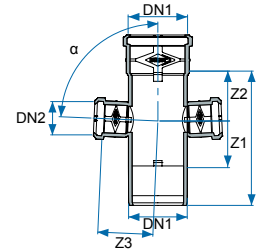

ULTRA SILENT™

מסעף כפול

תאור מוצר					מק"ט מוצר
מסעף כפול 110/63/63/87.5 Ultra Silent™					7071047870
מסעף כפול 160/63/63/87.5 Ultra Silent™					7071067870
L	Z3	Z2	Z1	DN2	DN1
227	73	81	77	63	110
240	97	74	88	63	160