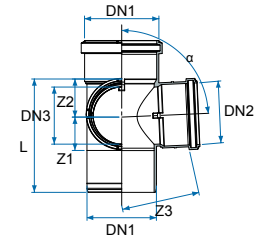

תאור מוצר					מק"ט מוצר
סט ברך תבריג 45° 63/63					60066463
L2	L1	t2	t1	S	DN
88	76	42	42	1.8	63

סט מסעף תבריג

תאור מוצר					מק"ט מוצר	
סט מסעף תבריג 45° 63/63/50					60665463	
סט מסעף תבריג 45° 63/50/50					62065450	
L1	L	t2	t1	S	DN2	DN1
140	200	37	42	1.8	50	63
140	200	37	37	1.8	63	50

סט מאסף רצפה

תאור מוצר					מק"ט מוצר	
סט מאסף רצפה 63/130					60113663	
L2	L1	t	S	D1	DN1	DN
161	132	91	2.5	98.5	63	50

סט מצרה תבריג

תאור מוצר					מק"ט מוצר
סט מצרה תבריג 63/50					62163563
L	t2	t1	S	DN2	DN1
120	74	42	1.8	50	63

ULTRA SILENT™

מסעפים

תאור מוצר					מק"ט מוצר
מסעף 110/63/87.5 Ultra Silent™					7070647870
מסעף 125/63/87.5 Ultra Silent™					7070657870
מסעף 160/63/87.5 Ultra Silent™					7070667870
L	Z3	Z2	Z1	DN2	DN1
227	110	81	77	63	110
223	113	76	71	63	125
240	163	80	74	63	160

ULTRA SILENT™

מסעף פינה

תאור מוצר					מק"ט מוצר	
מסעף פינה 110/63/63/87.5 Ultra Silent™					7071247870	
מסעף פינה 125/63/63/87.5 Ultra Silent™					7071257870	
L	Z3	Z2	Z1	DN3	DN2	DN1
227	110	81	77	63	63	110
223	117	78	70	63	63	125