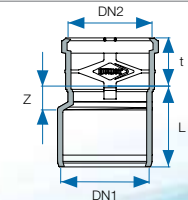

ULTRA SILENT™

מצרה

תאור מוצר					מק"ט מוצר
מצרה 110/63 Ultra Silent™					7072147070
Z	t	L	DN2	DN1	
39	52	107	63	110