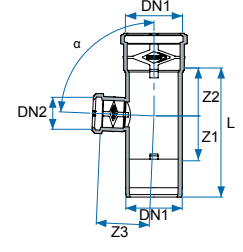

ULTRA SILENT™

מסעפים

תאור מוצר					מק"ט מוצר
מסעף 110/63/87.5 Ultra Silent™					7070647870
מסעף 125/63/87.5 Ultra Silent™					7070657870
מסעף 160/63/87.5 Ultra Silent™					7070667870
L	Z3	Z2	Z1	DN2	DN1
227	110	81	77	63	110
223	113	76	71	63	125
240	163	80	74	63	160