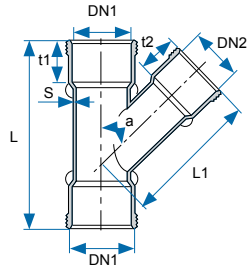

עוד מוצר טוב מבית חוליות בדיוק כמו שאתם צריכים !!!!

הפתרון המוצלח והחסכוני ביותר בשוק כיום

צינור חלק

צינור קוטר 63 מ"מ

תאור מוצר		מק"ט מוצר
צינור חלק 63 4,000 מ"מ		64063400
L	S	קוטר
4,000	2	63

סט ברך תבריג

תאור מוצר					מק"ט מוצר
סט ברך תבריג 45° 63/63					60066463
L2	L1	t2	t1	S	DN
88	76	42	42	1.8	63

סט מסעף תבריג

תאור מוצר					מק"ט מוצר	
סט מסעף תבריג 45° 63/63/50					60665463	
סט מסעף תבריג 45° 63/50/50					62065450	
L1	L	t2	t1	S	DN2	DN1
140	200	37	42	1.8	50	63
140	200	37	37	1.8	63	50