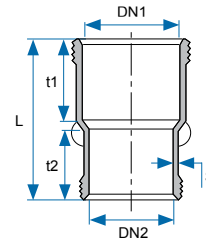

תאור מוצר					מק"ט מוצר
סט ברך תבריג 45° 63/63					60066463
L2	L1	t2	t1	S	DN
88	76	42	42	1.8	63

סט מסעף תבריג

תאור מוצר					מק"ט מוצר	
סט מסעף תבריג 45° 63/63/50					60665463	
סט מסעף תבריג 45° 63/50/50					62065450	
L1	L	t2	t1	S	DN2	DN1
140	200	37	42	1.8	50	63
140	200	37	37	1.8	63	50

ULTRA SILENT™

מסעף כפול

תאור מוצר					מק"ט מוצר
מסעף כפול 110/63/63/87.5 Ultra Silent™					7071047870
מסעף כפול 160/63/63/87.5 Ultra Silent™					7071067870
L	Z3	Z2	Z1	DN2	DN1
227	73	81	77	63	110
240	97	74	88	63	160

סט מאסף רצפה

תאור מוצר					מק"ט מוצר	
סט מאסף רצפה 63/130					60113663	
L2	L1	t	S	D1	DN1	DN
161	132	91	2.5	98.5	63	50

סט מצרה תבריג

תאור מוצר					מק"ט מוצר
סט מצרה תבריג 63/50					62163563
L	t2	t1	S	DN2	DN1
120	74	42	1.8	50	63