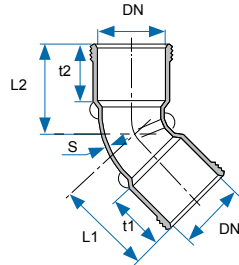

עוד מוצר טוב מבית חוליות בדיוק כמו שאתם צריכים !!!!

הפתרון המוצלח והחסכוני ביותר בשוק כיום

צינור חלק

צינור קוטר 63 מ"מ

תאור מוצר		מק"ט מוצר
צינור חלק 63 4,000 מ"מ		64063400
L	S	קוטר
4,000	2	63

סט ברך תבריג

תאור מוצר					מק"ט מוצר
סט ברך תבריג 45° 63/63					60066463
L2	L1	t2	t1	S	DN
88	76	42	42	1.8	63

סט מסעף תבריג

תאור מוצר					מק"ט מוצר	
סט מסעף תבריג 45° 63/63/50					60665463	
סט מסעף תבריג 45° 63/50/50					62065450	
L1	L	t2	t1	S	DN2	DN1
140	200	37	42	1.8	50	63
140	200	37	37	1.8	63	50