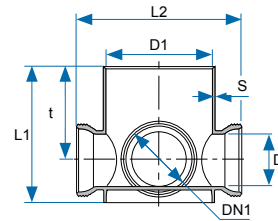

סט מאסף רצפה

תאור מוצר					מק"ט מוצר	
סט מאסף רצפה 63/130					60113663	
L2	L1	t	S	D1	DN1	DN
161	132	91	2.5	98.5	63	50