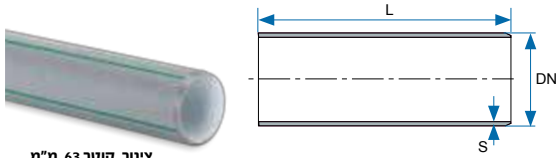

מוצרים חדשים בקוטר 63

מק"ט מוצר	תאור מוצר
7070647870	מסעף Ultra Silent™ 110/63/87.5
7070657870	מסעף Ultra Silent™ 125/63/87.5
7070667870	מסעף Ultra Silent™ 160/63/87.5
7071247870	מסעף פינה Ultra Silent™ 110/63/63/87.5
7071257870	מסעף פינה Ultra Silent™ 125/63/63/87.5
7071047870	מסעף כפול Ultra Silent™ 110/63/63/87.5
7071067870	מסעף כפול Ultra Silent™ 160/63/63/87.5
7072147070	מצרה Ultra Silent™ 110/63
64063400	צינור חלק 63 4,000 מ"מ
60113663	סט מאסף רצפה 63/130
62163563	סט מצרה תברוג 63/50
60066463	סט ברך תברוג 63/63 45°
60665463	סט מסעף תברוג 63/63/50 45°
62065450	סט מסעף תברוג 63/50/50 45°

עוד מוצר טוב מבית חוליות בדיוק כמו שאתם צריכים !!!!

הפתרון המוצלח והחסכוני ביותר בשוק כיום

צינור חלק

צינור קוטר 63 מ"מ

תאור מוצר		מק"ט מוצר
צינור חלק 63 4,000 מ"מ		64063400
L	S	קוטר
4,000	2	63

סט ברך תבריג