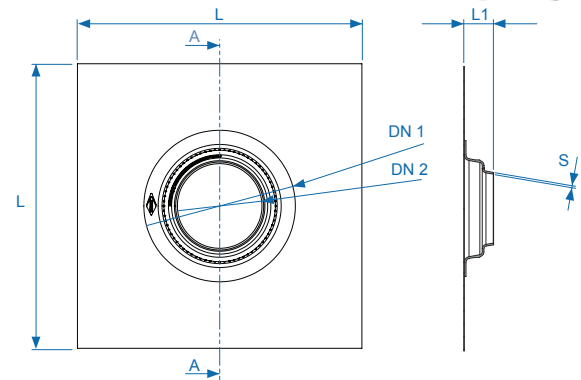

מק"ט	תיאור פריט	קוטר DN1	קוטר DN2	L	A	S	L1	כמות בקרטון	כמות במשטח
7981100000	אביזר איתום 110	220	102	340	340	3	52	5	30
7981250000	אביזר איתום 125	239	121	500	500	3	52	5	20
7981600000	אביזר איתום 160	266	149	500	500	3	52	5	20