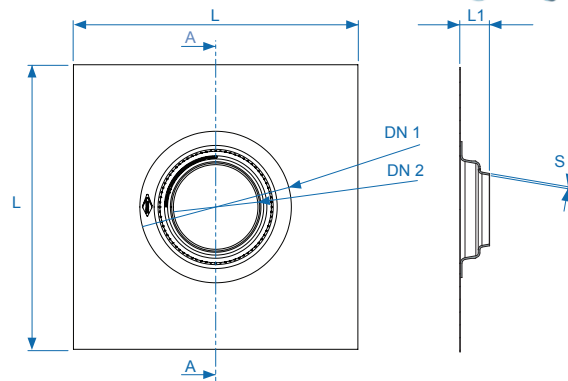

מק"ט	תיאור פריט	קוטר DN1	קוטר DN2	L	A	S	L1	כמות בקרטון	כמות במשטח
7981100000	אביזר איטום 110	220	102	340	340	3	52	5	30
7981250000	אביזר איטום 125	239	121	500	500	3	52	5	20
7981600000	אביזר איטום 160	266	149	500	500	3	52	5	20