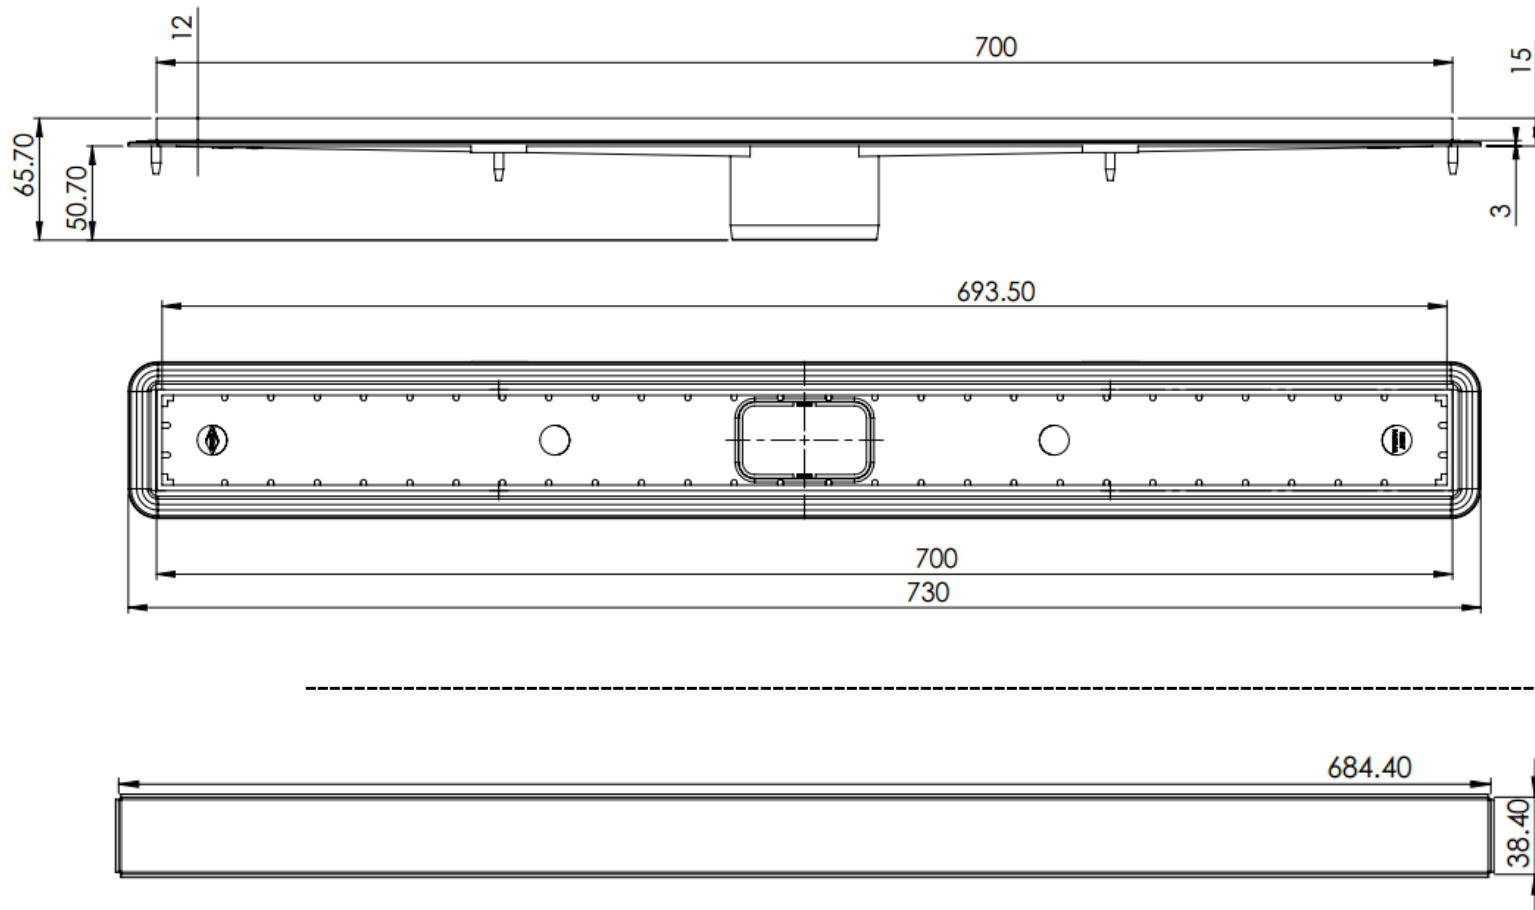

מידות AquaSlim700 חוליות

מידות AquaSlim330 חוליות