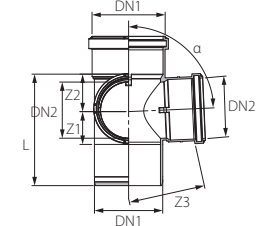

### הפתרון המוצלח והחסכוני ביותר בשוק כיום

**צינור חלק**

צינור קוטר 63 מ"מ

תאור מוצר		מק"ט מוצר
צינור חלק 63 4,000 מ"מ		64063400
L	S	קוטר
4,000	1.8	63

**סט בוך תברוג**

תאור מוצר						מק"ט מוצר
סט בוך תברוג 63/63 45°						60066463
L2	L1	t2	t1	S	DN	
88	76	42	42	1.8	63	

**סט מסעף תברוג**

תאור מוצר						מק"ט מוצר
סט מסעף תברוג 63/63/50 45°						60665463
סט מסעף תברוג 63/50/50 45°						62065450
L2	L	t2	t1	S	DN2	DN1
140	200	37	42	1.8	50	63
140	200	37	37	1.8	63	50

**מסעף כפול**

תאור מוצר							מק"ט מוצר
סט מאסף רצפה 63/130							60113663
L2	L1	t	S	D1	DN1	DN	
161	132	91	2.5	98.5	63	50	

**סט מצרה תברוג**

תאור מוצר						מק"ט מוצר
סט מצרה תברוג 63/50						62163563
L	t2	t1	S	DN2	DN1	
120	37	43	1.8	50	63	

**מסעף פינה**

תאור מוצר							מק"ט מוצר
מסעף פינה 110/63/63/87.5 Ultra Silent™							7071247870
מסעף פינה 125/63/63/87.5 Ultra Silent™							7071257870
L	Z3	Z2	Z1	DN3	DN2	DN1	
227	110	81	77	63	63	110	
223	117	78	70	63	63	125	