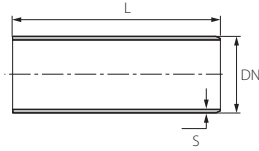

עוד מוצר טוב מבית חוליות בדיוק כמו שאתם צריכים !!!

הפתרון המוצלח והחסכוני ביותר בשוק כיום

צינור חלק

צינור קוטר 63 מ"מ

תאור מוצר		מק"ט מוצר
צינור חלק 63 מ"מ 4,000 מ"מ		64063400
L	S	קוטר
4,000	1.8	63

סט ברך תברוג

תאור מוצר						מק"ט מוצר
סט ברך תברוג 63/63 45°						60066463
L2	L1	t2	t1	S	DN	
88	76	42	42	1.8	63	

סט מסעף תברוג

תאור מוצר							מק"ט מוצר
סט מסעף תברוג 63/63/50 45°							60665463
סט מסעף תברוג 63/50/50 45°							62065450
L2	L	t2	t1	S	DN2	DN1	
140	200	37	42	1.8	50	63	
140	200	37	37	1.8	63	50	