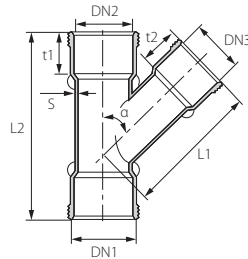

עוד מוצר טוב מבית חוליות בדיוק כמו שאתם צריכים !!!

הפתרון המוצלח והחסכוני ביותר בשוק כיום

צינור חלק

צינור קוטר 63 מ"מ

תאור מוצר		מק"ט מוצר
צינור חלק 63 מ"מ 4,000 מ"מ		64063400
L	S	קוטר
4,000	1.8	63

סט ברך תברוג

תאור מוצר						מק"ט מוצר
סט ברך תברוג 63/63 45°						60066463
L2	L1	t2	t1	S	DN	
88	76	42	42	1.8	63	

סט מסעף תברוג

תאור מוצר							מק"ט מוצר
סט מסעף תברוג 63/63/50 45°							60665463
סט מסעף תברוג 63/50/50 45°							62065450
L2	L	t2	t1	S	DN2	DN1	
140	200	37	42	1.8	50	63	
140	200	37	37	1.8	63	50	