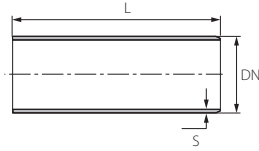

### הפתרון המוצלח והחסכוני ביותר בשוק כיום

**צינור חלק**

צינור קוטר 63 מ"מ

תאור מוצר		מק"ט מוצר
צינור חלק 63 4,000 מ"מ		64063400
L	S	קוטר
4,000	1.8	63

**סט בוך תברוג**

תאור מוצר						מק"ט מוצר
סט בוך תברוג 63/63 45°						60066463
L2	L1	t2	t1	S	DN	
88	76	42	42	1.8	63	