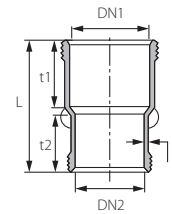

תאור מוצר						מק"ט מוצר
סט ברך תברוג 63/63 45°						60066463
L2	L1	t2	t1	S	DN	
88	76	42	42	1.8	63	

סט מסעף תברוג

תאור מוצר							מק"ט מוצר
סט מסעף תברוג 63/63/50 45°							60665463
סט מסעף תברוג 63/50/50 45°							62065450
L2	L	t2	t1	S	DN2	DN1	
140	200	37	42	1.8	50	63	
140	200	37	37	1.8	63	50	

ULTRA SILENT™

מסעף כפול

תאור מוצר						מק"ט מוצר
מסעף כפול 110/63/63/87.5 Ultra Silent™						7071047870
מסעף כפול 160/63/63/87.5 Ultra Silent™						7071067870
L	Z3	Z2	Z1	DN2	DN1	
227	73	81	77	63	110	
240	97	74	88	63	160	

סט מאסף רצפה

תאור מוצר							מק"ט מוצר
סט מאסף רצפה 63/130							60113663
L2	L1	t	S	D1	DN1	DN	
161	132	91	2.5	98.5	63	50	

סט מצרה תברוג

תאור מוצר						מק"ט מוצר
סט מצרה תברוג 63/50						62163563
L	t2	t1	S	DN2	DN1	
120	37	43	1.8	50	63	