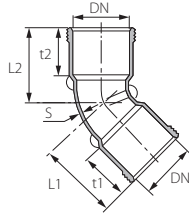

עוד מוצר טוב מבית חוליות בדיוק כמו שאתם צריכים !!!

הפתרון המוצלח והחסכוני ביותר בשוק כיום

צינור חלק

צינור קוטר 63 מ"מ

תאור מוצר		מק"ט מוצר
צינור חלק 63 מ"מ 4,000 מ"מ		64063400
L	S	קוטר
4,000	1.8	63

סט ברך תברוג

תאור מוצר						מק"ט מוצר
סט ברך תברוג 63/63 45°						60066463
L2	L1	t2	t1	S	DN	
88	76	42	42	1.8	63	

סט מסעף תברוג

תאור מוצר							מק"ט מוצר
סט מסעף תברוג 63/63/50 45°							60665463
סט מסעף תברוג 63/50/50 45°							62065450
L2	L	t2	t1	S	DN2	DN1	
140	200	37	42	1.8	50	63	
140	200	37	37	1.8	63	50	