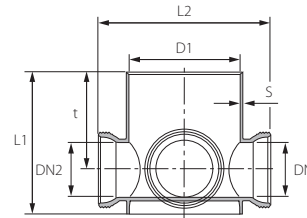

סט מאסף רצפה

תאור מוצר							מק"ט מוצר
סט מאסף רצפה 63/130							60113663
L2	L1	t	S	D1	DN1	DN	
161	132	91	2.5	98.5	63	50