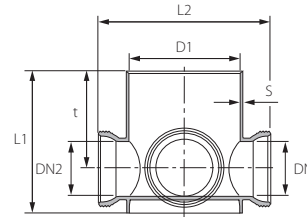

סט מאסף רצפה

תאור מוצר							מק"ט מוצר
סט מאסף רצפה 63/130							60113663
L2	L1	t	S	D1	DN1	DN	
161	132	91	2.5	98.5	63	50