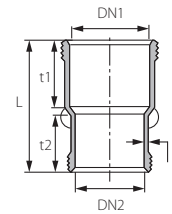

סט מצרה תברוג

תאור מוצר						מק"ט מוצר
סט מצרה תברוג 63/50						62163563
L	t2	t1	S	DN2	DN1	
120	37	43	1.8	50	63