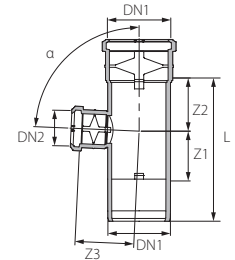

מסעפים

תאור מוצר						מק"ט מוצר
מסעף 110/63/87.5 Ultra Silent™						7070647870
מסעף 125/63/87.5 Ultra Silent™						7070657870
מסעף 160/63/87.5 Ultra Silent™						7070667870
L	Z3	Z2	Z1	DN2	DN1	
227	110	81	77	63	110	
223	113	76	71	63	125	
240	163	80	74	63	160