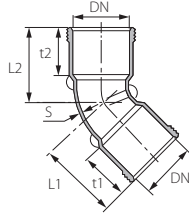

### הפתרון המוצלח והחסכוני ביותר בשוק כיום

**צינור חלק**

צינור קוטר 63 מ"מ

תאור מוצר		מק"ט מוצר
צינור חלק 63 4,000 מ"מ		64063400
L	S	קוטר
4,000	1.8	63

**סט בוך תברוג**

תאור מוצר						מק"ט מוצר
סט בוך תברוג 63/63 45°						60066463
L2	L1	t2	t1	S	DN	
88	76	42	42	1.8	63	

**סט מסעף תברוג**

תאור מוצר						מק"ט מוצר
סט מסעף תברוג 63/63/50 45°						60665463
סט מסעף תברוג 63/50/50 45°						62065450
L2	L	t2	t1	S	DN2	DN1
140	200	37	42	1.8	50	63
140	200	37	37	1.8	63	50

**מסעף כפול**