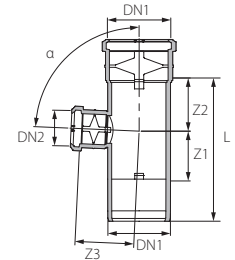

ULTRA SILENT™

מסעפים

תאור מוצר						מק"ט מוצר
מסעף 110/63/87.5 Ultra Silent™						7070647870
מסעף 125/63/87.5 Ultra Silent™						7070657870
מסעף 160/63/87.5 Ultra Silent™						7070667870
L	Z3	Z2	Z1	DN2	DN1	
227	110	81	77	63	110	
223	113	76	71	63	125	
240	163	80	74	63	160