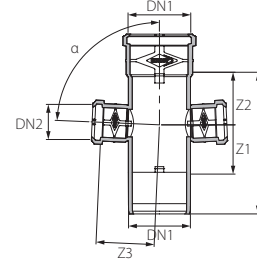

### הפתרון המוצלח והחסכוני ביותר בשוק כיום

**צינור חלק**

צינור קוטר 63 מ"מ

תאור מוצר		מק"ט מוצר
צינור חלק 63 4,000 מ"מ		64063400
L	S	קוטר
4,000	1.8	63

**סט בוך תברוג**

תאור מוצר						מק"ט מוצר
סט בוך תברוג 63/63 45°						60066463
L2	L1	t2	t1	S	DN	
88	76	42	42	1.8	63	

**סט מסעף תברוג**

תאור מוצר						מק"ט מוצר
סט מסעף תברוג 63/63/50 45°						60665463
סט מסעף תברוג 63/50/50 45°						62065450
L2	L	t2	t1	S	DN2	DN1
140	200	37	42	1.8	50	63
140	200	37	37	1.8	63	50

**מסעף כפול**