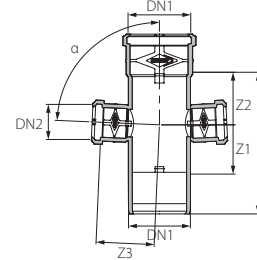

ULTRA SILENT™

מסעף כפול

תאור מוצר						מק"ט מוצר
מסעף כפול 110/63/63/87.5 Ultra Silent™						7071047870
מסעף כפול 160/63/63/87.5 Ultra Silent™						7071067870
L	Z3	Z2	Z1	DN2	DN1	
227	73	81	77	63	110	
240	97	74	88	63	160