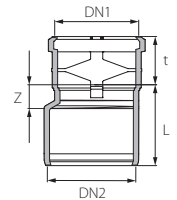

ULTRA SILENT™

מצרה

תאור מוצר					מק"ט מוצר
מצרה 110/63 Ultra Silent™					7072147070
Z	t	L	DN2	DN1	
39	52	107	63	110