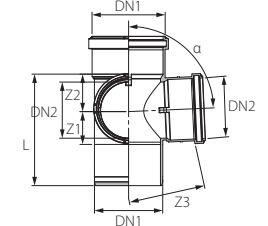

תאור מוצר						מק"ט מוצר
סט ברך תברוג 63/63 45°						60066463
L2	L1	t2	t1	S	DN	
88	76	42	42	1.8	63	

סט מסעף תברוג

תאור מוצר							מק"ט מוצר
סט מסעף תברוג 63/63/50 45°							60665463
סט מסעף תברוג 63/50/50 45°							62065450
L2	L	t2	t1	S	DN2	DN1	
140	200	37	42	1.8	50	63	
140	200	37	37	1.8	63	50	

סט מאסף רצפה

תאור מוצר							מק"ט מוצר
סט מאסף רצפה 63/130							60113663
L2	L1	t	S	D1	DN1	DN	
161	132	91	2.5	98.5	63	50	

סט מצרה תברוג

תאור מוצר						מק"ט מוצר
סט מצרה תברוג 63/50						62163563
L	t2	t1	S	DN2	DN1	
120	37	43	1.8	50	63	

ULTRA SILENT™

מסעפים

תאור מוצר						מק"ט מוצר
מסעף 110/63/87.5 Ultra Silent™						7070647870
מסעף 125/63/87.5 Ultra Silent™						7070657870
מסעף 160/63/87.5 Ultra Silent™						7070667870
L	Z3	Z2	Z1	DN2	DN1	
227	110	81	77	63	110	
223	113	76	71	63	125	
240	163	80	74	63	160	

ULTRA SILENT™

מסעף פינה

תאור מוצר							מק"ט מוצר
מסעף פינה 110/63/63/87.5 Ultra Silent™							7071247870
מסעף פינה 125/63/63/87.5 Ultra Silent™							7071257870
L	Z3	Z2	Z1	DN3	DN2	DN1	
227	110	81	77	63	63	110	
223	117	78	70	63	63	125	