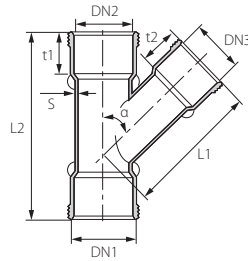

### הפתרון המוצלח והחסכוני ביותר בשוק כיום

**צינור חלק**

צינור קוטר 63 מ"מ

תאור מוצר		מק"ט מוצר
צינור חלק 63 4,000 מ"מ		64063400
L	S	קוטר
4,000	1.8	63

**סט בוך תברוג**

תאור מוצר						מק"ט מוצר
סט בוך תברוג 63/63 45°						60066463
L2	L1	t2	t1	S	DN	
88	76	42	42	1.8	63	

**סט מסעף תברוג**

תאור מוצר						מק"ט מוצר
סט מסעף תברוג 63/63/50 45°						60665463
סט מסעף תברוג 63/50/50 45°						62065450
L2	L	t2	t1	S	DN2	DN1
140	200	37	42	1.8	50	63
140	200	37	37	1.8	63	50

**מסעף כפול**