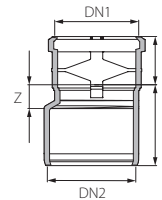

תאור מוצר					מק"ט מוצר
מצרה 110/63 Ultra Silent™					7072147070
Z	t	L	DN2	DN1	
39	52	107	63	110