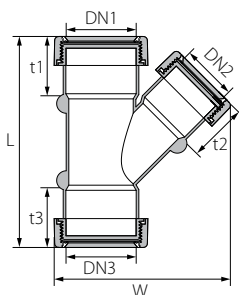

W	L	t3	t2	t1	DN3	DN2	DN1	סימון	מק"ט
1,800	45	128	152	41	40	41	50	40	50	50/40/50/45°	70654460
840	35	169	212	50	41	41	63	50	50	50/50/63/45°	72065450
840	35	168	213	50	41	50	63	50	63	63/50/63/45°	70665463