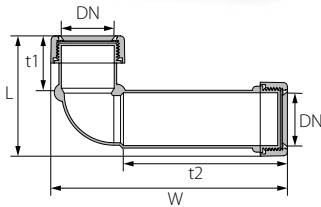

ברך 90°

		W	L	t	DN	סימון	מק"ט
4,620	110	81	81	35	32	32/90°	70033960
3,360	80	94	94	40	40	40/90°	70044960
2,100	50	110	110	41	50	50/90°	70055960

ברך מצרה 90°

		W	L	t2	t1	DN2	DN1	סימון	מק"ט
3,780	90	89	88	40	35	40	32	32/40/90°	70043960
3,360	80	100	90	41	35	50	32	32/50/90°	70053960
2,940	70	107	97	41	40	50	40	40/50/90°	70054960

ברך מצרה לסיפון צד אחד שקע תקע

		W	L	t2	t1	DN2	DN1	סימון	מק"ט
3,780	90	94	88	40	43	40	32	32/40/90°	70043930

ברך מצרה צד אחד שקע תקע

		W	L	t2	t1	DN2	DN1	סימון	מק"ט
3,360	80	105	96	41	40	50	32	32/50/90°	70053930

ברך טלסקופית

		W	L	t2	t1	DN	סימון	מק"ט
2,100	50	183	93	123	40	40	40/90°	71410960
1,400	35	225	111	156	41	50	50/90°	71450960

ברך טלסקופית צד אחד שקע תקע

		W	L	t2	t1	DN	סימון	מק"ט
1,400	35	222	114	157	41	50	50/50/87.5°	71455860