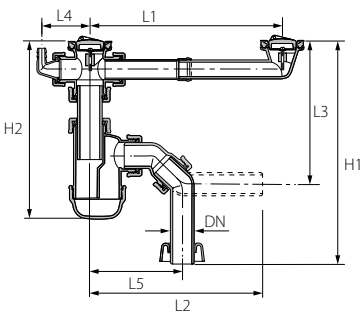

מחסום (סיפון) "2 כפול לכיור מטבח עם 2 מבואים צידיים

מק"ט	DN	L1	L2	L3	L4	L5	H	חומר	צבע	קוביות	פאליטים
61350060	50	460-500	280-400	350-410	155	325	500-550	PP	לבן	12	288

מחסום (סיפון) "2 כפול לכיור מטבח עם מבוא צידי וכניסה למ.כלים/מ.כביסה

מק"ט	DN	L1	L2	L3	L4	L5	H1	H2	חומר	צבע	קוביות	פאליטים
61650060	50	230-250	325	350-410	85	155	500-550	280-400	PP	לבן	12	288