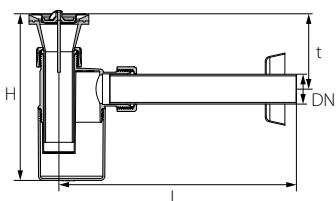

מחסום (סיפון) 1¼" לכיור רחצה + צינור מדידה

		צבע	חומר	H	L	t	DN	מק"ט
600	25	לבן	ABS	173-243	245	75-145	32	63466055

מחסום (סיפון) 1¼" עם כניסה למזגן

		צבע	חומר	H	L	t	D1	DN	מק"ט
1,008	42	לבן	ABS	190-243	245	92-145	19	32	61233360