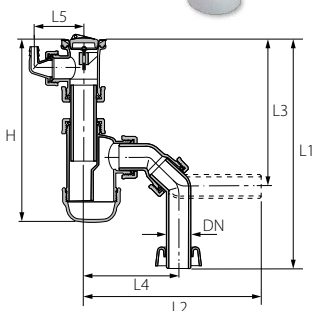

ברך מצרה לסיפון צד אחד שקע תקע

		W	L	t2	t1	DN2	DN1	סימון	מק"ט
3,780	90	94	88	40	43	40	32	32/40/90°	70043930

ברך מצרה צד אחד שקע תקע

		W	L	t2	t1	DN2	DN1	סימון	מק"ט
3,360	80	105	96	41	40	50	32	32/50/90°	70053930

ניקוז כיור 1¼" ללא סיפון

		W	L	מק"ט
1,680	35	252	283	61233172

מחסום (סיפון) 2" לכיור מטבח

		צבע	חומר	H	L4	L3	L2	L1	DN	מק"ט
480	20	לבן	PP	280-400	155	160-210	325	315-380	50	61450060

מחסום (סיפון) 2" לכיור מטבח עם כניסה למדיח/מ.כביסה