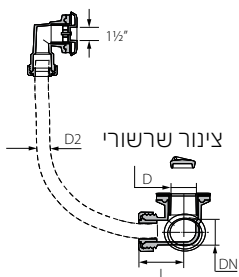

* הסט מגיע עם צינור קוטר 40 מ"מ באורך 500 מ"מ ורוזטה

מחסום (סיפון) 1¼" למכונת כביסה

		צבע	חומר	H	L	t	DN1	DN	מק"ט
1,200	25	לבן	PP+ABS	145	145	50	40	32	61230065

מחסום הורקה 1½" למכונת כביסה

		צבע	חומר	L2	L1	S	D	DN	מק"ט
720	15	לבן	PP	151	350	1.8	32	40	62850060

סיפון הורקה 1½" קומפלקט J

		צבע	חומר	L2	L1	S	D	DN	מק"ט
1,250	50	לבן	PP	576	576	145	576	576	63350060

מערכת ניקוז לאמבט 2002

		צבע	חומר	L	D2	D	DN	מק"ט
600	25	לבן	PP	65	28	45	40	61100062

אביזרים משלימים

חיבור קצר לאגנית