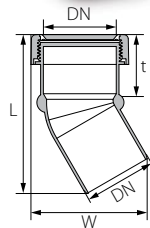

מתאם זווית - ג'וקר

		W	L	DN	סימון	מק"ט
3,360	80	66	89	40	ג'וקר	70940160
2,520	60	77	87	50	ג'וקר 50	70850060
2,400	50	90	95	63	ג'וקר 63	70963160

ברך 15° - צד אחד חלק

פאליט	קוביה	W	L	t	DN	סימון	מק"ט
3,780	90	60	103	40	40	חלק 40/15°	70041150
3,780	90	71	104	41	50	חלק 50/15°	70051150

ברך 30° - צד אחד חלק

פאליט	קוביה	W	L	t	DN	סימון	מק"ט
3,780	90	70	113	40	40	חלק 40/30°	70041300
3,150	75	82	111	41	50	חלק 50/30°	70051300

ברך 45° - צד אחד חלק

פאליט	קוביה	W	L	t	DN	סימון	מק"ט
3,780	90	88	116	40	40	חלק 40/45°	70041460
2,940	70	90	114	41	50	חלק 50/45°	70051460