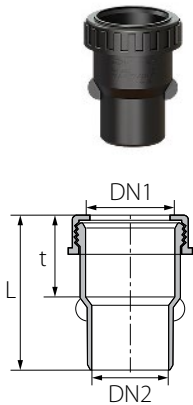

פקק למחסום/מאסף

מק"ט	סימון	DN	L	מק"ט
70940060	פקק למחסום 40	40	42	500
70950060	פקק למחסום/מאסף 50	50	50	300
70963060	פקק למאסף 63	63	68	

אום SmartLock

		W	L	DN	סימון	מק"ט
36,000	750	51	21	32	אום 32	70703260
26,400	550	58	21	40	אום 40	70704060
19,200	400	69	21	50	אום 50	70705060
9,600	300	87	22	63	אום 63	70763063

מצרה (צד אחד חלק) חיבור ברזל ופלסטיק

		L	t	DN2	DN1	סימון	מק"ט
2,880	60	100	50	50	60	60/50	62161560

אום מעבר מברזל 60 למעבר מברזל

		W	L	Th	DN	סימון	מק"ט
14,400	300	76	22	2 $\frac{3}{8}$ "	60	אום 60	60760060