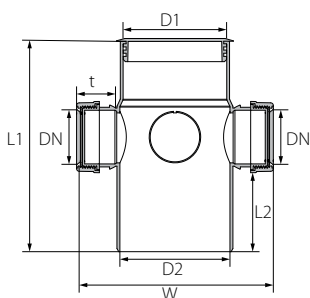

מאסף נפילה 50

מק"ט	סימון	DN	D1	D2	t	L1	L2	W	קוביות	פאליטות
70113562	נפילה 50	50	98.3	50	41	156	30	180	18	360

מאסף נפילה 100

מק"ט	סימון	DN	D1	D2	t	L1	L2	W	קוביות	פאליטות
70113566	נפילה 100	50	98.3	100	41	200	72	180	17	340

מאסף נפילה 110

מק"ט	סימון	DN	D1	D2	t	L1	L2	W	קוביות	פאליטות
70113565	נפילה 110	50	98.3	110	41	200	74	180	17	340