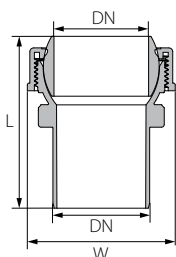

מתאם זווית - ג'וקר

		W	L	DN	סימון	מק"ט
3,360	80	66	89	40	ג'וקר	70940160
2,520	60	77	87	50	ג'וקר 50	70850060
2,400	50	90	95	63	ג'וקר 63	70963160