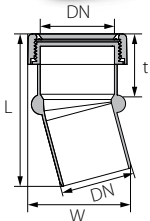

ברך 15° - צד אחד חלק

פאליט	קוביה	W	L	t	DN	סימון	מק"ט
3,780	90	60	103	40	40	חלק 40/15°	70041150
3,780	90	71	104	41	50	חלק 50/15°	70051150

ברך 30° - צד אחד חלק