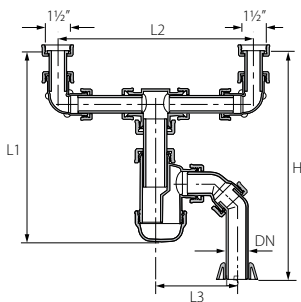

ברך מצרה לסיפון צד אחד שקע תקע

		W	L	t2	t1	DN2	DN1	סימון	מק"ט
3,780	90	94	88	40	43	40	32	32/40/90°	70043930

ברך מצרה צד אחד שקע תקע

		W	L	t2	t1	DN2	DN1	סימון	מק"ט
3,360	80	105	96	41	40	50	32	32/50/90°	70053930

מחסום (סיפון) "2 לכיור אמריקאי עם יציאה למדיח (3)

מק"ט	DN	D	L1	L2	L3	L4	H	חומר	צבע	צבע	מק"ט
62550060	50	44	345	195	140-230	195	300-385	PP	לבן	לבן	480 20

מחסום (סיפון) "2 כפול לכיור אמריקאי (4)

מק"ט	DN	L1	L2	L3	H	חומר	צבע	צבע	מק"ט
62650060	50	210-283	460-500	155	300-385	PP	לבן	לבן	240 10