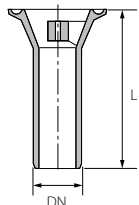

מק"ט	שם	חומר	צבע	צבע	מק"ט
61233060	צינור זחיח לסיפון 1¼"	PP	לבן	300	7,200
61450361	צינור זחיח לסיפון 2"	PP	לבן	125	2,880

מאריך למבוא זחיח