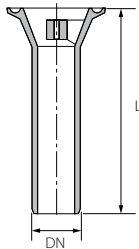

מבוא זחיח "1¼ עם חיבור למזגן