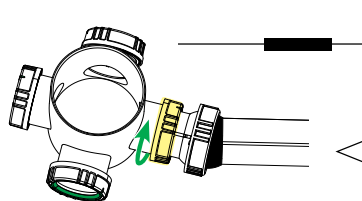

- < כל אביזר עובר בקרה אלקטרונית ויזואלית
- < אטמים מוזרקים בטכנולוגיה חדשנית - הזרקה דו קומפוננטית
- < מכונות הזרקה בעלות בקרת תהליך אינטגרלית, לשמירה על יעילות ודיוק מקסימלי
- < אביזרים מיוצרים במערך הרכבה רובוטי בטכנולוגיה ייחודית
- < ייצור צינור ברמת חלקות גבוהה, באמצעות קווי אקסטרוזיה מהמתקדמים בעולם
- < בקרת איכות בלתי מתפשרת לאורך כל תהליך הייצור

2

הדק את האום עד לנעילת השיניים

1

הכנס את הצינור* או האביזר עד למעצור

* ללא גראדים

התקנת מתאם זווית - ג'וקר

הדק את אביזר הסמארט לוק

קבע את הזווית הרצויה במחבר הג'וקר והדק את אום הג'וקר

השחל את האום והאטם הכדורי על הצינור

הכנס את גוף הג'וקר לאביזר הנדרש, ללא הידוק חיבור הסמארטלוק

התקנה

התקנת פקק במחסום/מאסף

כיתוב UP

ידית אחיזה

הדק את האום עד נעילת
השיניים

הכנס את הפקק שהמילה UP
נמצאת בחלקו העליון וידית
האחיזה נמצאת במצב אנכי

התקנה לא נכונה

התקנה נכונה

התקנה ידנית של האום

שים לב!

האביזרים מגיעים כשהאומים מורכבים עליהם ומוכנים להתקנה.
מצב שבו האום מופרד מהאביזר יכול להתקיים רק עלי ידי פתיחה מכוונת.

הברג את האום עד לשמיעת הקליק
(מעבר מעל השן הגדולה).