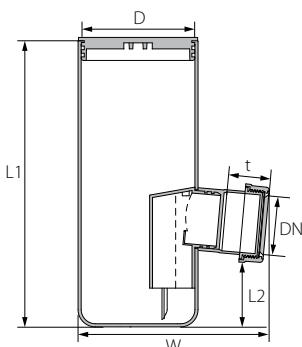

W	L2	L1	t	D	DN	סימון	מק"ט
384	16	165	55	245	41	98.3	50	סגור 245/50	70124599