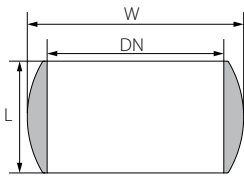

אטם לג'וקר

מק"ט	סימון	DN	L	W	חומר	מק"ט	מק"ט
67750440	אטם לג'וקר 40	40	30	50	SBR	750	18,000
67760440	אטם לג'וקר מצרה 40-50	40-50	42	60	SBR	500	7,200
67760540	אטם לג'וקר 50	50	30	60	SBR	500	12,000
67763063	אטם לג'וקר 63	63	30.5	73	SBR		

אטם מעביר

מק"ט	סימון	DN	L	W	מק"ט
767943440	אטם מעביר SL 40/32				400
767950440	אטם מעביר SL 50/40				250