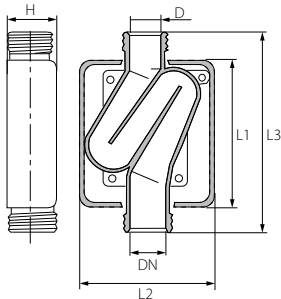

מחסום H למכונת כביסה

מק"ט	DN	D	L1	L2	L3	H	חומר	צבע	קוביות	מספר
61480100	40	32	123	115	175	61	PP	לבן	20	520

* הסט מגיע עם צינור קוטר 40 מ"מ באורך 500 מ"מ ורוזטה