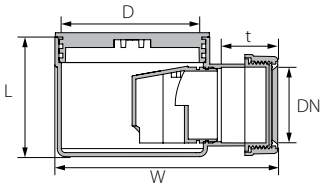

מחסום 80/50 סגור

		W	L	t	D	DN	סימון	מק"ט
1,280	64	149	80	41	98.3	50	סגור 80/50	70145960

מחסום 140/50 סגור