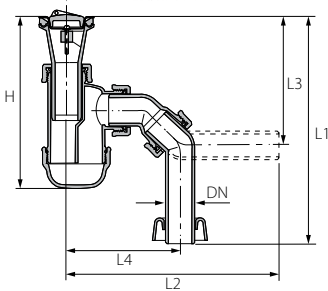

ניקוז כיור 1¼" ללא סיפון

		W	L	מק"ט
1,680	35	252	283	61233172

מחסום (סיפון) 2" לכיור מטבח

		צבע	חומר	H	L4	L3	L2	L1	DN	מק"ט
480	20	לבן	PP	280-400	155	160-210	325	315-380	50	61450060

מחסום (סיפון) 2" לכיור מטבח עם כניסה למדיח/מ.כביסה

		צבע	חומר	H	L5	L4	L3	L2	L1	DN	מק"ט
360	15	לבן	PP	280-400	85	155	160-210	325	315-380	50	61550060