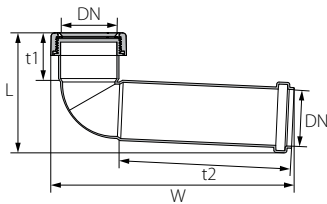

ברך 90°

		W	L	t	DN	סימון	מק"ט
4,620	110	81	81	35	32	32/90°	70033960
3,360	80	94	94	40	40	40/90°	70044960
2,100	50	110	110	41	50	50/90°	70055960

ברך מצרה 90°

		W	L	t2	t1	DN2	DN1	סימון	מק"ט
3,780	90	89	88	40	35	40	32	32/40/90°	70043960
3,360	80	100	90	41	35	50	32	32/50/90°	70053960
2,940	70	107	97	41	40	50	40	40/50/90°	70054960

ברך מצרה לסיפון צד אחד שקע תקע

		W	L	t2	t1	DN2	DN1	סימון	מק"ט
3,780	90	94	88	40	43	40	32	32/40/90°	70043930

ברך מצרה צד אחד שקע תקע

		W	L	t2	t1	DN2	DN1	סימון	מק"ט
3,360	80	105	96	41	40	50	32	32/50/90°	70053930

ברך טלסקופית

		W	L	t2	t1	DN	סימון	מק"ט
2,100	50	183	93	123	40	40	40/90°	71410960
1,400	35	225	111	156	41	50	50/90°	71450960

ברך טלסקופית צד אחד שקע תקע

		W	L	t2	t1	DN	סימון	מק"ט
1,400	35	222	114	157	41	50	50/50/87.5°	71455860