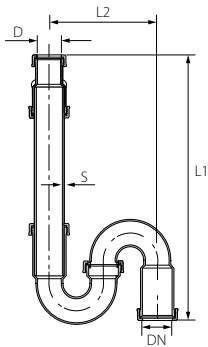

* הסט מגיע עם צינור קוטר 40 מ"מ באורך 500 מ"מ ורוזטה

מחסום (סיפון) 1¼" למכונת כביסה

		צבע	חומר	H	L	t	DN1	DN	מק"ט
1,200	25	לבן	PP+ABS	145	145	50	40	32	61230065

מחסום הורקה 1½" למכונת כביסה

		צבע	חומר	L2	L1	S	D	DN	מק"ט
720	15	לבן	PP	151	350	1.8	32	40	62850060