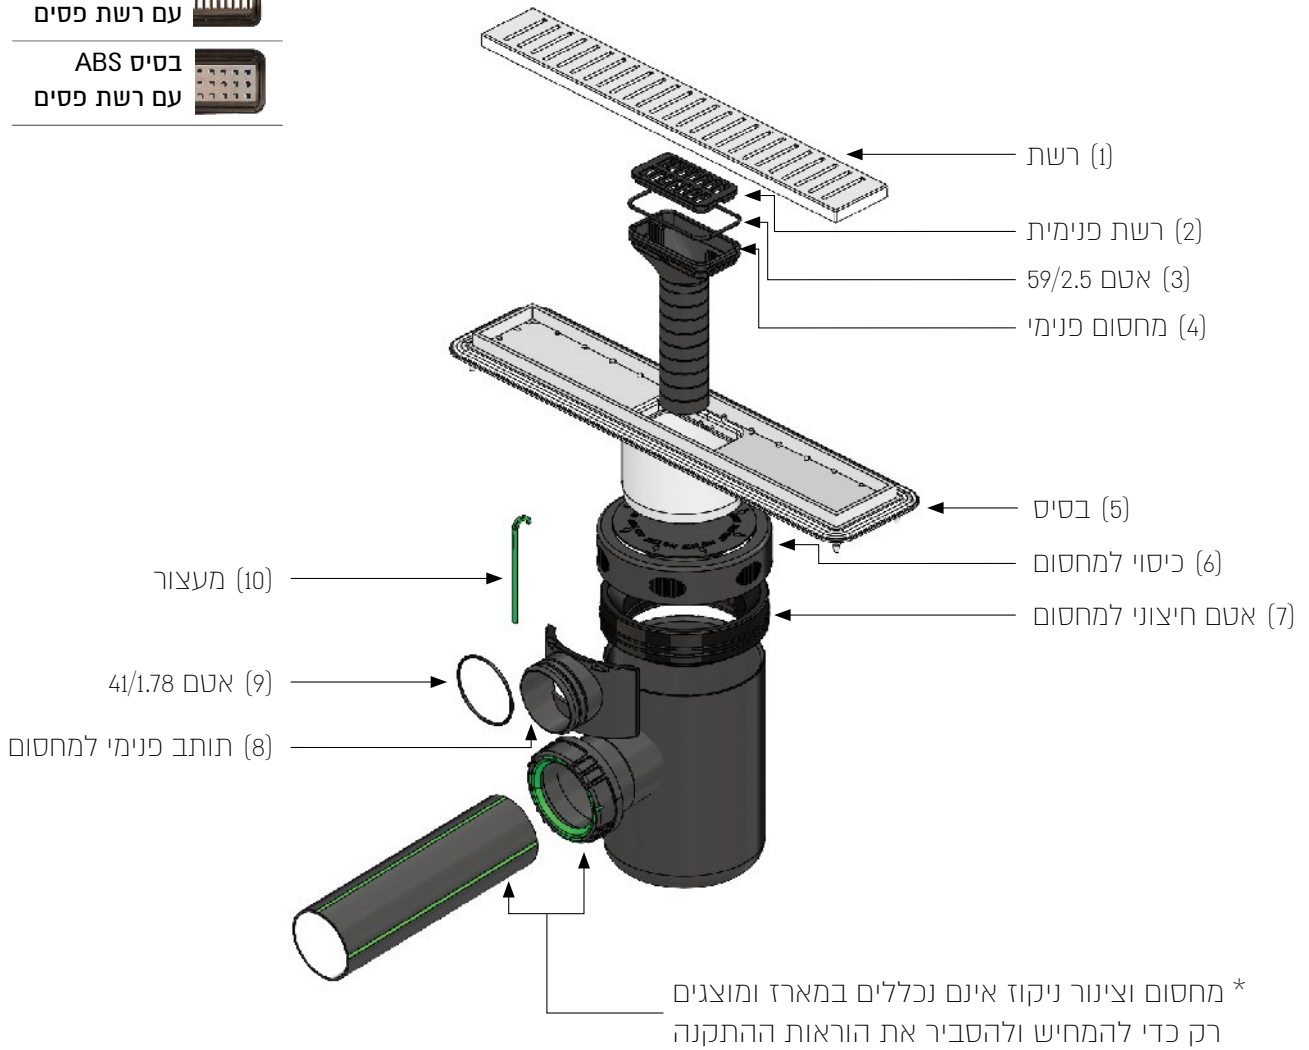

חלקי המערכת:

- בסיס ABS עם רשת פסים
- בסיס ABS עם רשת פסים

אפשרויות התקנה נוספות: