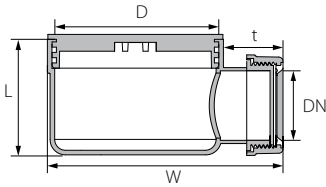

מאסף 70/40 סגור

		W	L	t	D	DN	סימון	מק"ט
1,200	60	138	70	40	98.3	40	סגור 70/40	70140760

מאסף 130