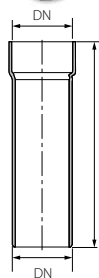

ראש שקע תקע

מק"ט	שם	חומר	צבע	צבע	L	DN	מק"ט
61239460	1¼"	PP	לבן	120	122	32	10,080