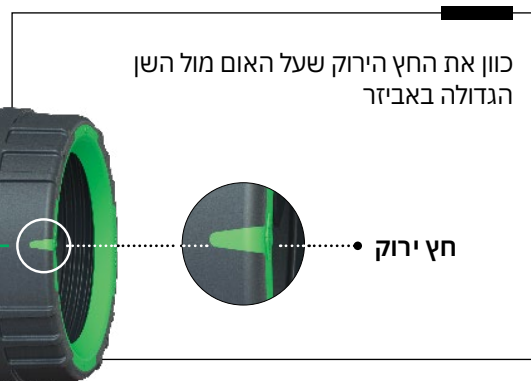

השחל את האום והאטם הכדורי על הצינור

הכנס את גוף הג'וקר לאביזר הנדרש, ללא הידוק חיבור הסמארטלוק

התקנה

התקנת פקק במחסום/מאסף

כיתוב UP

ידית אחיזה

הדק את האום עד נעילת
השיניים

הכנס את הפקק שהמילה UP
נמצאת בחלקו העליון וידית
האחיזה נמצאת במצב אנכי

התקנה לא נכונה

התקנה נכונה

התקנה ידנית של האום

שים לב!

האביזרים מגיעים כשהאומים מורכבים עליהם ומוכנים להתקנה.
מצב שבו האום מופרד מהאביזר יכול להתקיים רק עלי ידי פתיחה מכוונת.

הברג את האום עד לשמיעת הקליק
(מעבר מעל השן הגדולה).

שן גדולה באביזר

כוון את החץ הירוק שעל האום מול השן
הגדולה באביזר

חץ ירוק

סימון מערכת

שכבה חיצונית

פוליפרופילן שחור, שכבה זו מעכבת פגיעת קרני UV בצינור

שכבה אמצעית

פוליפרופילן עם תרכובת מינרלית PPMD המספקת בידוד אקוסטי.