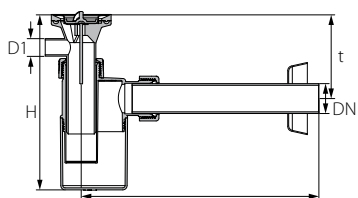

מחסום (סיפון) 1¼" לכיור רחצה + צינור מדידה

		צבע	חומר	H	L	t	DN	מק"ט
600	25	לבן	ABS	173-243	245	75-145	32	63466055

מחסום (סיפון) 1¼" עם כניסה למזגן

		צבע	חומר	H	L	t	D1	DN	מק"ט
1,008	42	לבן	ABS	190-243	245	92-145	19	32	61233360