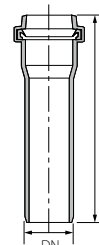

ראש שקע תקע + אטם

מק"ט	שם	חומר	צבע	צבע	L	DN	מק"ט
61458460	2"	PP	לבן	50	250	50