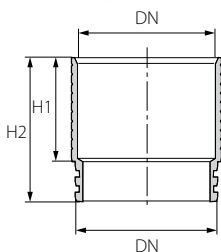

צבע	חומר	H2	H1	DN	מק"ט
2,304	48	שחור	PP	90	69	98.2	60203651