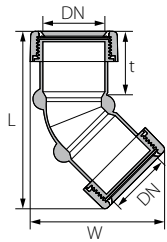

ברך 30° - צד אחד חלק

פאליט	קוביה	W	L	t	DN	סימון	מק"ט
3,780	90	70	113	40	40	חלק 40/30°	70041300
3,150	75	82	111	41	50	חלק 50/30°	70051300

ברך 45° - צד אחד חלק

פאליט	קוביה	W	L	t	DN	סימון	מק"ט
3,780	90	88	116	40	40	חלק 40/45°	70041460
2,940	70	90	114	41	50	חלק 50/45°	70051460

ברך 90° - צד אחד חלק

פאליט	קוביה	W	L	t	DN	סימון	מק"ט
3,780	90	94	91	40	40	חלק 40/90°	70041960
2,520	60	110	107	41	50	חלק 50/90°	70051960

ברך 45°

		W	L	t	DN	סימון	מק"ט
4,620	110	80	110	35	32	32/45°	70033460
3,360	80	89	117	40	40	40/45°	70044460
2,520	60	100	127	41	50	50/45°	70055460
1,100	55	189	139	50	63	63/45°	70066463