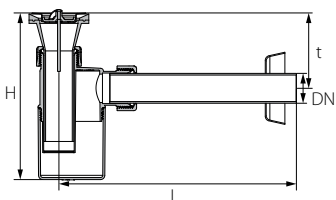

מחסום (סיפון) 1¼" לכיור רחצה + צינור מדידה

		צבע	חומר	H	L	t	DN	מק"ט
600	25	לבן	ABS	173-243	245	75-145	32	63466055

מחסום (סיפון) 1¼" עם כניסה למזגן

		צבע	חומר	H	L	t	D1	DN	מק"ט
1,008	42	לבן	ABS	190-243	245	92-145	19	32	61233360