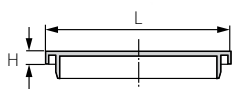

מק"ט	L	H	חומר	צבע	מק"ט	מק"ט
60300467	103	5	PP	בד'	150	7,200
60300451	103	5	PP	אפור	46	4,508