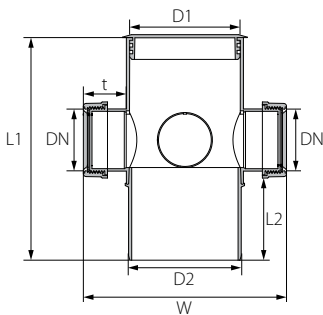

מאסף נפילה 50

מק"ט	סימון	DN	D1	D2	t	L1	L2	W	קוביות	פאליטות
70113562	נפילה 50	50	98.3	50	41	156	30	180	18	360

מאסף נפילה 100

מק"ט	סימון	DN	D1	D2	t	L1	L2	W	קוביות	פאליטות
70113566	נפילה 100	50	98.3	100	41	200	72	180	17	340