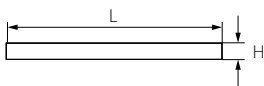

מק"ט	DN	L	H	חומר	צבע	קוביות	פאליט
60400360	102	98.2	10	ABS	בז'	85	4,000
60400351	102	98.2	10	ABS	אפור	85	4,000