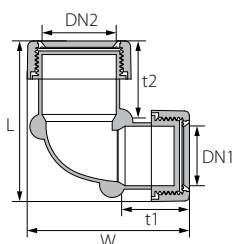

ברך 30° - צד אחד חלק

פאליט	קוביה	W	L	t	DN	סימון	מק"ט
3,780	90	70	113	40	40	חלק 40/30°	70041300
3,150	75	82	111	41	50	חלק 50/30°	70051300

ברך 45° - צד אחד חלק

פאליט	קוביה	W	L	t	DN	סימון	מק"ט
3,780	90	88	116	40	40	חלק 40/45°	70041460
2,940	70	90	114	41	50	חלק 50/45°	70051460

ברך 90° - צד אחד חלק

פאליט	קוביה	W	L	t	DN	סימון	מק"ט
3,780	90	94	91	40	40	חלק 40/90°	70041960
2,520	60	110	107	41	50	חלק 50/90°	70051960

ברך 45°

		W	L	t	DN	סימון	מק"ט
4,620	110	80	110	35	32	32/45°	70033460
3,360	80	89	117	40	40	40/45°	70044460
2,520	60	100	127	41	50	50/45°	70055460
1,100	55	189	139	50	63	63/45°	70066463

ברך 90°

		W	L	t	DN	סימון	מק"ט
4,620	110	81	81	35	32	32/90°	70033960
3,360	80	94	94	40	40	40/90°	70044960
2,100	50	110	110	41	50	50/90°	70055960

ברך מצרה 90°

		W	L	t2	t1	DN2	DN1	סימון	מק"ט
3,780	90	89	88	40	35	40	32	32/40/90°	70043960
3,360	80	100	90	41	35	50	32	32/50/90°	70053960
2,940	70	107	97	41	40	50	40	40/50/90°	70054960