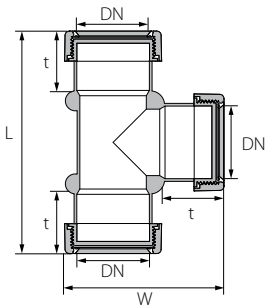

ברך מצרה טלסקופית צד אחד שקע תקע

		W	L	t2	t1	DN2	DN1	סימון	מק"ט
1,200	30	231	119	157	50	50	63	50/63/87.5°	71456863

מסעף 45°

		W	L	t	DN	סימון	מק"ט
2,800	70	150	109	35	32	32/45°	70633460
1,680	70	153	120	40	40	40/45°	70644460
1,440	60	165	137	41	50	50/45°	70655460
840	35	176	213	50	63	63/45°	70666463

מסעף מצרה 45°

		W	L	t3	t2	t1	DN3	DN2	DN1	סימון	מק"ט
1,800	45	128	152	41	40	41	50	40	50	50/40/50/45°	70654460
840	35	169	212	50	41	41	63	50	50	50/50/63/45°	72065450
840	35	168	213	50	41	50	63	50	63	63/50/63/45°	70665463

מסעף 90°

		W	L	t	DN	סימון	מק"ט
2,800	70	90	130	35	32	32/90°	70633860
1,920	80	107	155	40	40	40/90°	70644860
1,440	60	112	155	41	50	50/90°	70655860

מסעף מצרה 90°

		W	L	t2	t1	DN2	DN1	סימון	מק"ט
2,520	60	112	155	40	41	40	50	50/40/50/90°	70654860