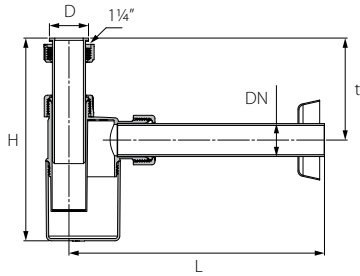

מחסום (סיפון) 1¼" לכיור אמריקאי (6)

		צבע	חומר	H	L	t	D1	DN	מק"ט
960	40	לבן	PP+ABS	150-230	245	53-133	38	32	62230060

מחסום (סיפון) 2" לכיור אמריקאי (1)

		צבע	חומר	H2	H1	L3	L2	L1	D	DN	מק"ט
480	20	לבן	PP	280-400	300-385	140-230	195	345	44	50	62450060