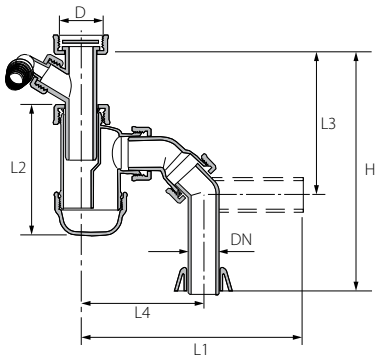

מחסום (סיפון) "2 לכיור אמריקאי עם יציאה למדיח (3)

מק"ט	DN	D	L1	L2	L3	L4	H	חומר	צבע	צבע	מק"ט
62550060	50	44	345	195	140-230	195	300-385	PP	לבן	לבן	480 20