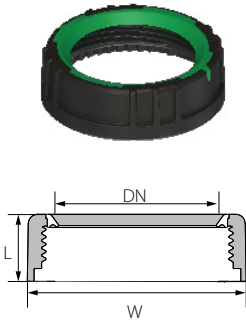

אום SmartLock

		W	L	DN	סימון	מק"ט
36,000	750	51	21	32	אום 32	70703260
26,400	550	58	21	40	אום 40	70704060
19,200	400	69	21	50	אום 50	70705060
9,600	300	87	22	63	אום 63	70763063