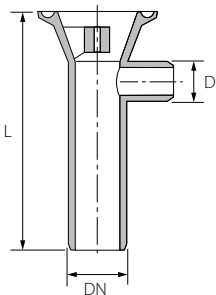

אביזרים משלימים

מבוא זחיח "1¼ ארוך

		צבע	חומר	L	DN	מק"ט
2,880	150	לבן	PP	220	32	62233560

מבוא זחיח "1¼ עם חיבור למזגן

		צבע	חומר	L	D	DN	מק"ט
6,600	275	לבן	PP	119	19	32	61233361

מתאם זחיח "1½ לכיור אמריקאי עם כניסה למדיח J יציאה

		צבע	חומר	מק"ט
2,000	50	לבן	PP	61300030