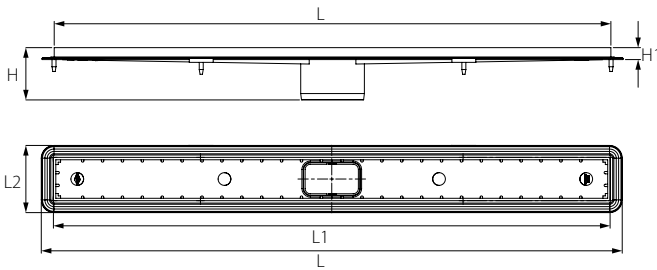

חלקי המערכת:

- בסיס ABS עם רשת פסים
- בסיס ABS עם רשת פסים

אפשרויות התקנה נוספות:

קומקום

מחסום

מאסף

Aqua Slim 330

Aqua Slim 700