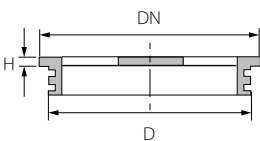

מק"ט	DN	D	H	חומר	צבע	קוביות	פאליט
60400163	104	98.2	2.5	ABS	בז'	180	8,640
60400151	104	98.2	2.5	ABS	אפור	80	6,720

רשת רבועה