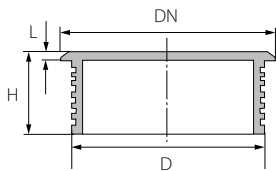

מכסה עגול מוגבה

מק"ט	DN	D	L	H	חומר	צבע	מק"ט	מק"ט
60300367	111	98.2	42	2.5	PP	בד'	84	4,032
60300351	111	98.2	42	2.5	PP	אפור	36	3,024