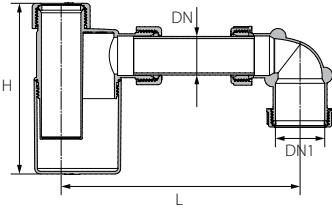

מחסום (סיפון) 1¼" למכונת כביסה

		צבע	חומר	H	L	t	DN1	DN	מק"ט
1,200	25	לבן	PP+ABS	145	145	50	40	32	61230065

מחסום הורקה 1½" למכונת כביסה

		צבע	חומר	L2	L1	S	D	DN	מק"ט
720	15	לבן	PP	151	350	1.8	32	40	62850060