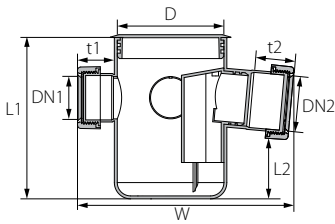

שיטת מדידה	ערך נמדד	תיאור
	Smart Lock™	שם המערכת
	SMART LOCK מערכת דלוחין, צנרת ואביזרים מפוליפרופילן בקטרים 32-63 מ"מ בצבע שחור	תיאור המערכת
	צינור רב שכבתי PPML-MD-S16 שכבה חיצונית: פוליפרופילן שחור, שכבה זו מעכבת פגיעת קרני UV בצינור. שכבה אמצעית: עשויה פוליפרופילן עם תרכובת מינרלית PPMD המספקת בידוד אקוסטי. שכבה פנימית: פוליפרופילן לבן המאפשרת ניטור ובקרה חזותיים	חומר גלם - צינור
	PPMD PP	חומר גלם - אביזרים
	נעילת שיניים - ראטצ'ט	שיטת חיבור
	אטם לחץ אלסטומרי TPE	אטמי מערכת
	אביזרי מערכת: שחור. אביזרי קצה: לבן.	צבע
	32-63 mm	קוטר
	צנרת: S16 אביזרים: S20	דרג
DIN53457	אביזרים: 1.8 mm מאספים ומחסומים: 2.5 mm	עובי דופן
DIN53457	צנרת: 0.95-1.1 g/cm ³ אביזרים: 0.95-1.2 g/cm ³	צפיפות
DIN VDE 0304-1-4	800-1600 N/mm ²	מודול אלסטיות
	100-3*2.1 m ² /m ² *°C	מקדם התפשטות
ISO 180	35 KJ/m ²	עמידות בנגיפה ב- 23°
ISO 180	5 KJ/m ²	עמידות בנגיפה ב- 20°
DIN 43452 ISO 527-2\50	22-28 Mpa	Tensile stress at yield
DIN 43452 ISO 527-2\50	12%	Tensile strain at yield
DIN 534460 ISO 306-1	162°-155°c	נקודת התרככות
DIN 52162	0.22 KJ	מוליכות בחום
	ללא חומרי בעירה הלוגנים וללא מתכות כבדות	חומרי בעירה הלוגנים
DIN 8078	PH2 עד PH12	עמידות כימית
EN- 1451	צנרת פלסטיק PP לסילוק שפכים חמים בתוך הבניין	תקן בנייה בינלאומי
958-1	צינורות ואביזרים: היתר מספר 737	תקן ישראלי
14020	היתר מספר: 70304	תו ירוק

		W	L2	L1	t	D	DN	סימון	מק"ט
576	24	165	55	140	41	98.3	50	סגור 140/50	70114500

מחסום 245/50 סגור

		W	L2	L1	t	D	DN	סימון	מק"ט
384	16	165	55	245	41	98.3	50	סגור 245/50	70124599

מחסום 140/40/50 פתוח

		W	L2	L1	t2	t1	D	DN2	DN1	סימון	מק"ט
432	18	198	55	140	41	40	98.3	50	40	פתוח 140/40/50	70114590