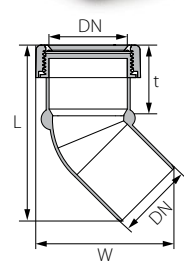

מתאם זווית - ג'וקר

		W	L	DN	סימון	מק"ט
3,360	80	66	89	40	ג'וקר	70940160
2,520	60	77	87	50	ג'וקר 50	70850060
2,400	50	90	95	63	ג'וקר 63	70963160

ברך 15° - צד אחד חלק

פאליט	קוביה	W	L	t	DN	סימון	מק"ט
3,780	90	60	103	40	40	חלק 40/15°	70041150
3,780	90	71	104	41	50	חלק 50/15°	70051150

ברך 30° - צד אחד חלק

פאליט	קוביה	W	L	t	DN	סימון	מק"ט
3,780	90	70	113	40	40	חלק 40/30°	70041300
3,150	75	82	111	41	50	חלק 50/30°	70051300

ברך 45° - צד אחד חלק

פאליט	קוביה	W	L	t	DN	סימון	מק"ט
3,780	90	88	116	40	40	חלק 40/45°	70041460
2,940	70	90	114	41	50	חלק 50/45°	70051460