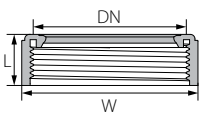

אום לג'וקר

מק"ט	סימון	DN	L	W	מק"ט
70950160	אום לג'וקר 40	40	19	66	450
70860060	אום לג'וקר 50	50	22	77	300
70863063	אום לג'וקר 63	63	22	90	48