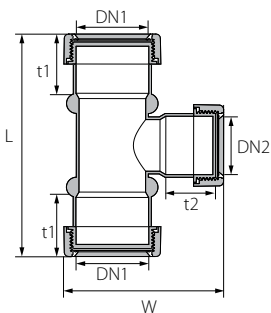

מסעף 90°

		W	L	t	DN	סימון	מק"ט
2,800	70	90	130	35	32	32/90°	70633860
1,920	80	107	155	40	40	40/90°	70644860
1,440	60	112	155	41	50	50/90°	70655860

מסעף מצרה 90°

		W	L	t2	t1	DN2	DN1	סימון	מק"ט
2,520	60	112	155	40	41	40	50	50/40/50/90°	70654860