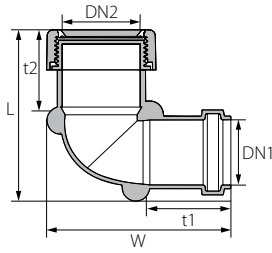

ברך 90° - צד אחד חלק

פאליט	קוביה	W	L	t	DN	סימון	מק"ט
3,780	90	94	91	40	40	חלק 40/90°	70041960
2,520	60	110	107	41	50	חלק 50/90°	70051960

ברך 45°

		W	L	t	DN	סימון	מק"ט
4,620	110	80	110	35	32	32/45°	70033460
3,360	80	89	117	40	40	40/45°	70044460
2,520	60	100	127	41	50	50/45°	70055460
1,100	55	189	139	50	63	63/45°	70066463

ברך 90°

		W	L	t	DN	סימון	מק"ט
4,620	110	81	81	35	32	32/90°	70033960
3,360	80	94	94	40	40	40/90°	70044960
2,100	50	110	110	41	50	50/90°	70055960

ברך מצרה 90°

		W	L	t2	t1	DN2	DN1	סימון	מק"ט
3,780	90	89	88	40	35	40	32	32/40/90°	70043960
3,360	80	100	90	41	35	50	32	32/50/90°	70053960
2,940	70	107	97	41	40	50	40	40/50/90°	70054960

ברך מצרה לסיפון צד אחד שקע תקע

		W	L	t2	t1	DN2	DN1	סימון	מק"ט
3,780	90	94	88	40	43	40	32	32/40/90°	70043930

ברך מצרה צד אחד שקע תקע

		W	L	t2	t1	DN2	DN1	סימון	מק"ט
3,360	80	105	96	41	40	50	32	32/50/90°	70053930

ברך טלסקופית

		W	L	t2	t1	DN	סימון	מק"ט
2,100	50	183	93	123	40	40	40/90°	71410960
1,400	35	225	111	156	41	50	50/90°	71450960

ברך טלסקופית צד אחד שקע תקע

		W	L	t2	t1	DN	סימון	מק"ט
1,400	35	222	114	157	41	50	50/50/87.5°	71455860