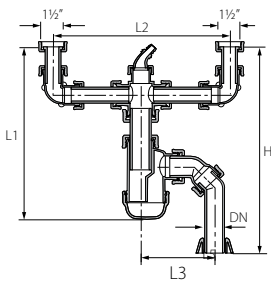

מחסום (סיפון) "2 כפול לכיור אמריקאי עם כניסה למדיח (5)

מק"ט	DN	L1	L2	L3	H	חומר	צבע	קוביות	מספר
62750060	50	210-283	460-500	155	300-385	PP	לבן	10	240