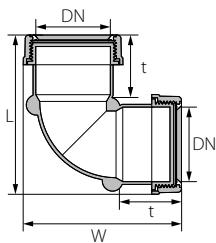

ברך 30° - צד אחד חלק

פאליט	קוביה	W	L	t	DN	סימון	מק"ט
3,780	90	70	113	40	40	חלק 40/30°	70041300
3,150	75	82	111	41	50	חלק 50/30°	70051300

ברך 45° - צד אחד חלק

פאליט	קוביה	W	L	t	DN	סימון	מק"ט
3,780	90	88	116	40	40	חלק 40/45°	70041460
2,940	70	90	114	41	50	חלק 50/45°	70051460

ברך 90° - צד אחד חלק

פאליט	קוביה	W	L	t	DN	סימון	מק"ט
3,780	90	94	91	40	40	חלק 40/90°	70041960
2,520	60	110	107	41	50	חלק 50/90°	70051960

ברך 45°

		W	L	t	DN	סימון	מק"ט
4,620	110	80	110	35	32	32/45°	70033460
3,360	80	89	117	40	40	40/45°	70044460
2,520	60	100	127	41	50	50/45°	70055460
1,100	55	189	139	50	63	63/45°	70066463

ברך 90°

		W	L	t	DN	סימון	מק"ט
4,620	110	81	81	35	32	32/90°	70033960
3,360	80	94	94	40	40	40/90°	70044960
2,100	50	110	110	41	50	50/90°	70055960

ברך מצרה 90°

		W	L	t2	t1	DN2	DN1	סימון	מק"ט
3,780	90	89	88	40	35	40	32	32/40/90°	70043960
3,360	80	100	90	41	35	50	32	32/50/90°	70053960
2,940	70	107	97	41	40	50	40	40/50/90°	70054960