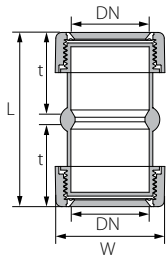

מצמד כפול

		W	L	t	DN	סימון	מק"ט
5,460	130	51	90	35	32	מצמד 32	70532360
4,200	100	58	90	40	40	מצמד 40	70540460
3,360	80	69	90	41	50	מצמד 50	70550560
1,680	40	87	113	50	63	מצמד 63	70563663