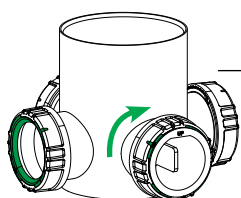

2

הדק את האום עד לנעילת השיניים

1

הכנס את הצינור* או האביזר עד למעצור

* ללא גראדים

התקנת מתאם זווית - ג'וקר

הדק את אביזר הסמארט לוק

קבע את הזווית הרצויה במחבר הג'וקר והדק את אום הג'וקר

השחל את האום והאטם הכדורי על הצינור

הכנס את גוף הג'וקר לאביזר הנדרש, ללא הידוק חיבור הסמארטלוק

התקנה

התקנת פקק במחסום/מאסף

כיתוב UP

ידית אחיזה

הדק את האום עד נעילת
השיניים

הכנס את הפקק שהמילה UP
נמצאת בחלקו העליון וידית
האחיזה נמצאת במצב אנכי

התקנה לא נכונה

התקנה נכונה

התקנה ידנית של האום

שים לב!

האביזרים מגיעים כשהאומים מורכבים עליהם ומוכנים להתקנה.
מצב שבו האום מופרד מהאביזר יכול להתקיים רק עלי ידי פתיחה מכוונת.

הברג את האום עד לשמיעת הקליק
(מעבר מעל השן הגדולה).