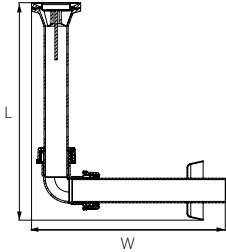

ניקוז כיור 1¼" ללא סיפון

		W	L	מק"ט
1,680	35	252	283	61233172

מחסום (סיפון) 2" לכיור מטבח