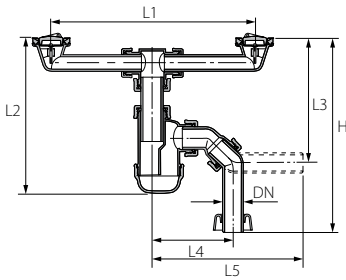

מחסום (סיפון) "2 כפול לכיור מטבח עם 2 מבואים צידיים

מק"ט	DN	L1	L2	L3	L4	L5	H	חומר	צבע	קוביות	פאליטים
61350060	50	460-500	280-400	350-410	155	325	500-550	PP	לבן	12	288

מחסום (סיפון) "2 כפול לכיור מטבח עם מבוא צידי וכניסה למ.כלים/מ.כביסה

מק"ט	DN	L1	L2	L3	L4	L5	H1	H2	חומר	צבע	קוביות	פאליטים
61650060	50	230-250	325	350-410	85	155	500-550	280-400	PP	לבן	12	288