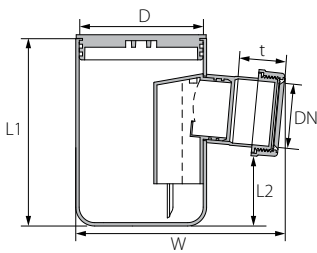

מאסף נפילה 110

מק"ט	סימון	DN	D1	D2	t	L1	L2	W	קוביות	פאליטות
70113565	נפילה 110	50	98.3	110	41	200	74	180	17	340

מחסום 80/50 סגור

		W	L	t	D	DN	סימון	מק"ט
1,280	64	149	80	41	98.3	50	סגור 80/50	70145960

מחסום 140/50 סגור

		W	L2	L1	t	D	DN	סימון	מק"ט
576	24	165	55	140	41	98.3	50	סגור 140/50	70114500

מחסום 245/50 סגור

		W	L2	L1	t	D	DN	סימון	מק"ט
384	16	165	55	245	41	98.3	50	סגור 245/50	70124599

מחסום 140/40/50 פתוח

		W	L2	L1	t2	t1	D	DN2	DN1	סימון	מק"ט
432	18	198	55	140	41	40	98.3	50	40	פתוח 140/40/50	70114590