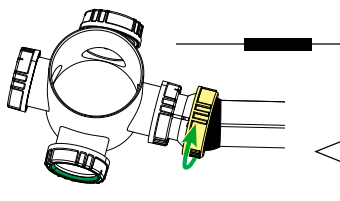

- < כל אביזר עובר בקרה אלקטרונית ויזואלית
- < אטמים מוזרקים בטכנולוגיה חדשנית - הזרקה דו קומפוננטית
- < מכונות הזרקה בעלות בקרת תהליך אינטגרלית, לשמירה על יעילות ודיוק מקסימלי
- < אביזרים מיוצרים במערך הרכבה רובוטי בטכנולוגיה ייחודית
- < ייצור צינור ברמת חלקות גבוהה, באמצעות קווי אקסטרוזיה מהמתקדמים בעולם
- < בקרת איכות בלתי מתפשרת לאורך כל תהליך הייצור

2

הדק את האום עד לנעילת השיניים

1

הכנס את הצינור* או האביזר עד למעצור

* ללא גראדים

התקנת מתאם זווית - ג'וקר

הדק את אביזר הסמארט לוק

קבע את הזווית הרצויה במחבר הג'וקר והדק את אום הג'וקר

השחל את האום והאטם הכדורי על הצינור

הכנס את גוף הג'וקר לאביזר הנדרש, ללא הידוק חיבור הסמארטלוק

התקנה

התקנת פקק במחסום/מאסף

כיתוב UP

ידית אחיזה

הדק את האום עד נעילת
השיניים

הכנס את הפקק שהמילה UP
נמצאת בחלקו העליון וידית
האחיזה נמצאת במצב אנכי

התקנה לא נכונה

התקנה נכונה

התקנה ידנית של האום

שים לב!

האביזרים מגיעים כשהאומים מורכבים עליהם ומוכנים להתקנה.
מצב שבו האום מופרד מהאביזר יכול להתקיים רק עלי ידי פתיחה מכוונת.

הברג את האום עד לשמיעת הקליק
(מעבר מעל השן הגדולה).