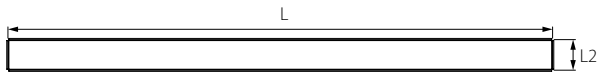

פס ניקוז ללא סט

מק"ט	שם	L1	L2	חומר	צבע	צבע
60159399	Aqua Slim 330 פס נירוסטה דגם פסים	316	38.5	נירוסטה	נירוסטה	1
60159394	Aqua Slim 330 פס נירוסטה דגם ריבועים	316	38.5	נירוסטה	נירוסטה	1
60159391	Aqua Slim 330 פס נירוסטה דגם מלא/ אריח	316	38.5	נירוסטה	נירוסטה	1
60159499	Aqua Slim 700 פס נירוסטה דגם פסים	684.4	38.5	נירוסטה	נירוסטה	1
60159494	Aqua Slim 700 פס נירוסטה דגם ריבועים	684.4	38.5	נירוסטה	נירוסטה	1
60159491	Aqua Slim 700 פס נירוסטה דגם מלא/ אריח	684.4	38.5	נירוסטה	נירוסטה	1