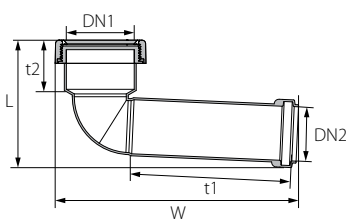

ברך טלסקופית

		W	L	t2	t1	DN	סימון	מק"ט
2,100	50	183	93	123	40	40	40/90°	71410960
1,400	35	225	111	156	41	50	50/90°	71450960

ברך טלסקופית צד אחד שקע תקע

		W	L	t2	t1	DN	סימון	מק"ט
1,400	35	222	114	157	41	50	50/50/87.5°	71455860

ברך מצרה טלסקופית צד אחד שקע תקע

		W	L	t2	t1	DN2	DN1	סימון	מק"ט
1,200	30	231	119	157	50	50	63	50/63/87.5°	71456863

מסעף 45°

		W	L	t	DN	סימון	מק"ט
2,800	70	150	109	35	32	32/45°	70633460
1,680	70	153	120	40	40	40/45°	70644460
1,440	60	165	137	41	50	50/45°	70655460
840	35	176	213	50	63	63/45°	70666463