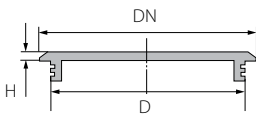

מכסה עגול קבוע

מק"ט	DN	D	H	חומר	צבע	מק"ט	מק"ט
60300263	117	98.2	2.5	PP	בד'	110	5,280
60300251	130	98.2	2.5	PP	אפור	60	5,040

מכסה ריבועי חיצוני