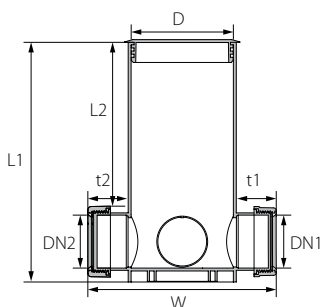

מאסף 70/40 סגור

		W	L	t	D	DN	סימון	מק"ט
1,200	60	138	70	40	98.3	40	סגור 70/40	70140760

מאסף 130

		W	L2	L1	t	D	DN	סימון	מק"ט
480	20	180	57	130	41	98.3	50	130/50/50	70113560

מאסף 230

		W	L2	L1	t2	t1	D	DN2	DN 1	סימון	מק"ט
336	14	180	157	230	41	41	98.3	50	50	230/50/50	70123663
384	16	191	140	230	50	41	98.3	63	50	230/50/63	70133563
288	12	200	140	230	50	50	98.3	63	63	230/63/63	70136363