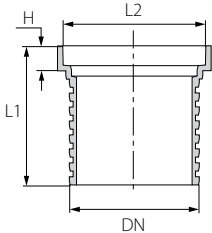

צבע	חומר	H	L2	L1	DN	מק"ט
1,920	80	בז'י	PP	11	80	104	98.2	60200260
1,920	80	אפור	PP	11	80	104	98.2	60200251