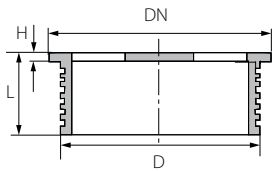

רשת מוגבהת עגולה

מק"ט	DN	D	L	H	חומר	צבע	קוביות	פאליט
60400260	104	98.2	43	2.5	ABS	בז'	84	4,032
60400251	104	98.2	43	2.5	ABS	אפור	84	4,032

רשת מצופה ניקל