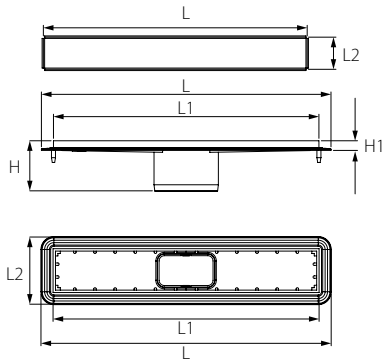

Aqua Slim 330

Aqua Slim 700