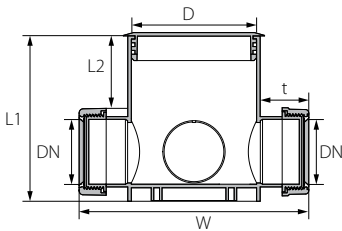

W	L2	L1	t	D	DN	סימון	מק"ט
480	20	180	57	130	41	98.3	50	130/50/50	70113560

מאסף 230