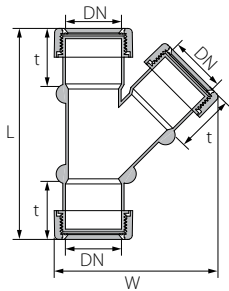

ברך טלסקופית

		W	L	t2	t1	DN	סימון	מק"ט
2,100	50	183	93	123	40	40	40/90°	71410960
1,400	35	225	111	156	41	50	50/90°	71450960

ברך טלסקופית צד אחד שקע תקע

		W	L	t2	t1	DN	סימון	מק"ט
1,400	35	222	114	157	41	50	50/50/87.5°	71455860

ברך מצרה טלסקופית צד אחד שקע תקע

		W	L	t2	t1	DN2	DN1	סימון	מק"ט
1,200	30	231	119	157	50	50	63	50/63/87.5°	71456863

מסעף 45°

		W	L	t	DN	סימון	מק"ט
2,800	70	150	109	35	32	32/45°	70633460
1,680	70	153	120	40	40	40/45°	70644460
1,440	60	165	137	41	50	50/45°	70655460
840	35	176	213	50	63	63/45°	70666463