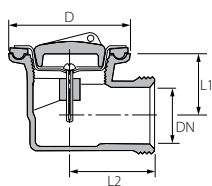

אביזרים משלימים

חיבור קצר לאגנית

		צבע	חומר	L2	L1	D	DN	מק"ט
3,840	80	לבן	PP	59	46	44	40	61651065

חיבור ארוך לאגנית

		צבע	חומר	t	L2	L1	D	DN	מק"ט
1,920	40	לבן	PP	35	76	205	77	40	61651061

רוזטה

		צבע	חומר	שם	מק"ט
33,600	700	לבן	PP	רוזטה 1¼"	61235061
31,200	650	לבן	PP	רוזטה 2"	61451161

מבוא לכיור אמריקאי (סיפון 2")

		צבע	חומר	שם	מק"ט
3,360	140	לבן	PP	מבוא מספר 3	61350861
2,400	100	לבן	PP	מבוא מספר 4	61657761
2,400	100	לבן	PP	מבוא מספר 5	62750160