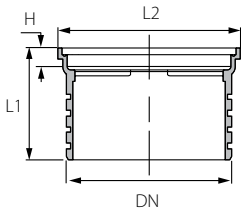

הגבהה פתח רבוע

		צבע	חומר	H	L2	L1	DN	מק"ט
1,920	80	בז'י	PP	11	80	104	98.2	60200260
1,920	80	אפור	PP	11	80	104	98.2	60200251

הגבהה אוניברסלית לאריח עם מכסה מונע ריחות - Top Floor

		צבע	חומר	L2	L1	H	DN	מק"ט
24		אפור	ABS	103	66.5	6.7	98	60200351

הגבהה גלילית

		צבע	חומר	H2	H1	DN	מק"ט
2,304	48	שחור	PP	90	69	98.2	60203651

מכסה עגול זמני

		חומר	H	D	DN	מק"ט
9,600	400	PP	13.3	98	98	60300160