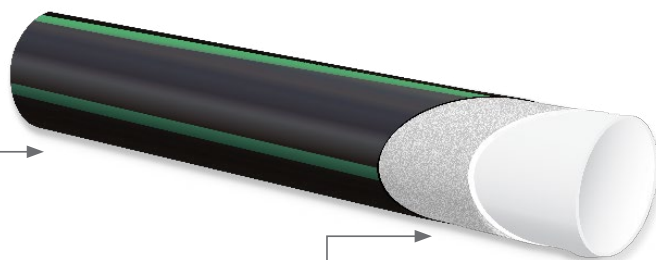

שן גדולה באביזר

כוון את החץ הירוק שעל האום מול השן
הגדולה באביזר

חץ ירוק

סימון מערכת

שכבה חיצונית

פוליפרופילן שחור, שכבה זו מעכבת פגיעת קרני UV בצינור

שכבה אמצעית

פוליפרופילן עם תרכובת מינרלית PPMD המספקת בידוד אקוסטי.