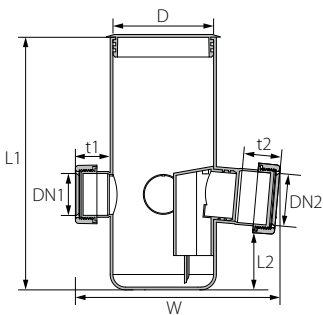

מחסום 140/40/50 פתוח

		W	L2	L1	t2	t1	D	DN2	DN1	סימון	מק"ט
432	18	198	55	140	41	40	98.3	50	40	פתוח 140/40/50	70114590

מחסום 245/40/50 פתוח

		W	L2	L1	t2	t1	D	DN2	DN1	סימון	מק"ט
288	12	198	55	245	41	40	98.3	50	40	פתוח 245/40/50	70124590