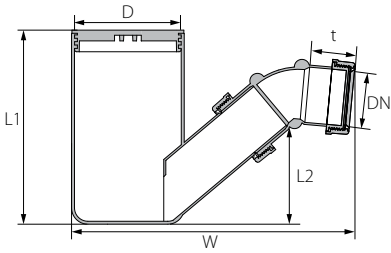

מחסום 245/40/50 פתוח

		W	L2	L1	t2	t1	D	DN2	DN1	סימון	מק"ט
288	12	198	55	245	41	40	98.3	50	40	פתוח 245/40/50	70124590

מחסום קומקום 175/50 סגור

		W	L2	L1	t	D	DN	סימון	מק"ט
600	30	200	55	175	41	98.3	50	סגור 175/50	70117500