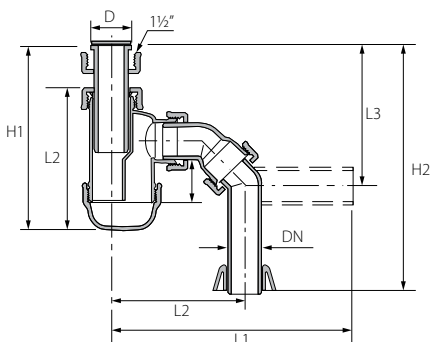

מחסום (סיפון) 2" לכיור אמריקאי (1)

		צבע	חומר	H2	H1	L3	L2	L1	D	DN	מק"ט
480	20	לבן	PP	280-400	300-385	140-230	195	345	44	50	62450060