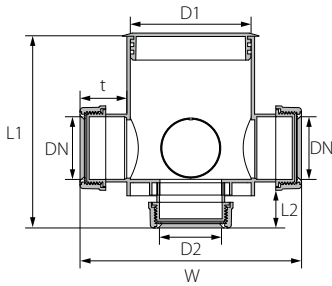

מאסף נפילה 50

מק"ט	סימון	DN	D1	D2	t	L1	L2	W	קוביות	פאליטות
70113562	נפילה 50	50	98.3	50	41	156	30	180	18	360

מאסף נפילה 100

מק"ט	סימון	DN	D1	D2	t	L1	L2	W	קוביות	פאליטות
70113566	נפילה 100	50	98.3	100	41	200	72	180	17	340

מאסף נפילה 110

מק"ט	סימון	DN	D1	D2	t	L1	L2	W	קוביות	פאליטות
70113565	נפילה 110	50	98.3	110	41	200	74	180	17	340