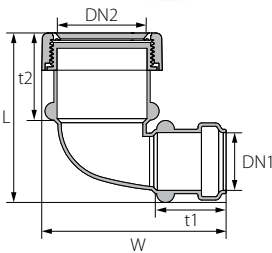

ברך 90° - צד אחד חלק

פאליט	קוביה	W	L	t	DN	סימון	מק"ט
3,780	90	94	91	40	40	חלק 40/90°	70041960
2,520	60	110	107	41	50	חלק 50/90°	70051960

ברך 45°

		W	L	t	DN	סימון	מק"ט
4,620	110	80	110	35	32	32/45°	70033460
3,360	80	89	117	40	40	40/45°	70044460
2,520	60	100	127	41	50	50/45°	70055460
1,100	55	189	139	50	63	63/45°	70066463

ברך 90°

		W	L	t	DN	סימון	מק"ט
4,620	110	81	81	35	32	32/90°	70033960
3,360	80	94	94	40	40	40/90°	70044960
2,100	50	110	110	41	50	50/90°	70055960

ברך מצרה 90°

		W	L	t2	t1	DN2	DN1	סימון	מק"ט
3,780	90	89	88	40	35	40	32	32/40/90°	70043960
3,360	80	100	90	41	35	50	32	32/50/90°	70053960
2,940	70	107	97	41	40	50	40	40/50/90°	70054960

ברך מצרה לסיפון צד אחד שקע תקע

		W	L	t2	t1	DN2	DN1	סימון	מק"ט
3,780	90	94	88	40	43	40	32	32/40/90°	70043930

ברך מצרה צד אחד שקע תקע

		W	L	t2	t1	DN2	DN1	סימון	מק"ט
3,360	80	105	96	41	40	50	32	32/50/90°	70053930

ברך טלסקופית

		W	L	t2	t1	DN	סימון	מק"ט
2,100	50	183	93	123	40	40	40/90°	71410960
1,400	35	225	111	156	41	50	50/90°	71450960

ברך טלסקופית צד אחד שקע תקע

		W	L	t2	t1	DN	סימון	מק"ט
1,400	35	222	114	157	41	50	50/50/87.5°	71455860