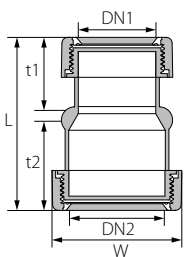

מצרה

		W	L	t2	t1	DN2	DN1	סימון	מק"ט
5,040	120	58	82	40	35	40	32	32/40	72143260
3,780	90	69	90	41	35	50	32	32/50	72153260
3,360	80	69	90	41	40	50	40	40/50	72150460
1,680	40	87	132	50	41	63	50	50/63	72163563