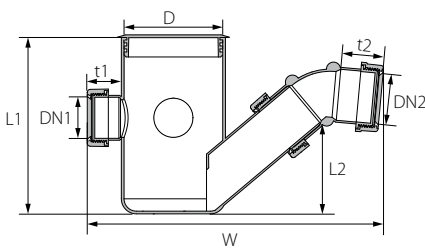

מחסום קומקום 175/50 סגור

		W	L2	L1	t	D	DN	סימון	מק"ט
600	30	200	55	175	41	98.3	50	סגור 175/50	70117500

מחסום קומקום 175/40/50 פתוח

		W	L2	L1	t2	t1	D	DN2	DN1	סימון	מק"ט
360	18	200	55	175	41	40	98.3	50	40	פתוח 175/40/50	70117560