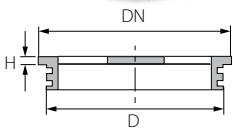

מק"ט	DN	D	H	חומר	צבע	קוביות	פאליט
60400140	104	98.2	2.5	ABS	ניקל	180	8,640

רשת עגולה