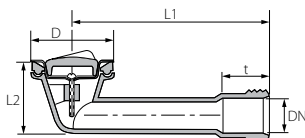

אביזרים משלימים

חיבור קצר לאגנית

		צבע	חומר	L2	L1	D	DN	מק"ט
3,840	80	לבן	PP	59	46	44	40	61651065

חיבור ארוך לאגנית

		צבע	חומר	t	L2	L1	D	DN	מק"ט
1,920	40	לבן	PP	35	76	205	77	40	61651061

רוזטה

		צבע	חומר	שם	מק"ט
33,600	700	לבן	PP	רוזטה 1¼"	61235061
31,200	650	לבן	PP	רוזטה 2"	61451161

מבוא לכיור אמריקאי (סיפון 2")

		צבע	חומר	שם	מק"ט
3,360	140	לבן	PP	מבוא מספר 3	61350861
2,400	100	לבן	PP	מבוא מספר 4	61657761
2,400	100	לבן	PP	מבוא מספר 5	62750160