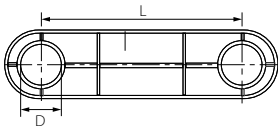

מק"ט	שם	חומר	צבע	צבע	מק"ט
61602000	פקק לברז (שחור)	PP	שחור	שחור	7,000
61600060	פקק לברז (שחור)	PP	שחור	שחור	100