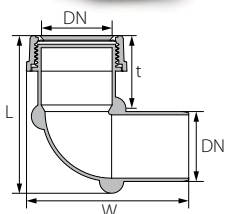

ברך 30° - צד אחד חלק

פאליט	קוביה	W	L	t	DN	סימון	מק"ט
3,780	90	70	113	40	40	חלק 40/30°	70041300
3,150	75	82	111	41	50	חלק 50/30°	70051300

ברך 45° - צד אחד חלק

פאליט	קוביה	W	L	t	DN	סימון	מק"ט
3,780	90	88	116	40	40	חלק 40/45°	70041460
2,940	70	90	114	41	50	חלק 50/45°	70051460

ברך 90° - צד אחד חלק

פאליט	קוביה	W	L	t	DN	סימון	מק"ט
3,780	90	94	91	40	40	חלק 40/90°	70041960
2,520	60	110	107	41	50	חלק 50/90°	70051960

ברך 45°

		W	L	t	DN	סימון	מק"ט
4,620	110	80	110	35	32	32/45°	70033460
3,360	80	89	117	40	40	40/45°	70044460
2,520	60	100	127	41	50	50/45°	70055460
1,100	55	189	139	50	63	63/45°	70066463