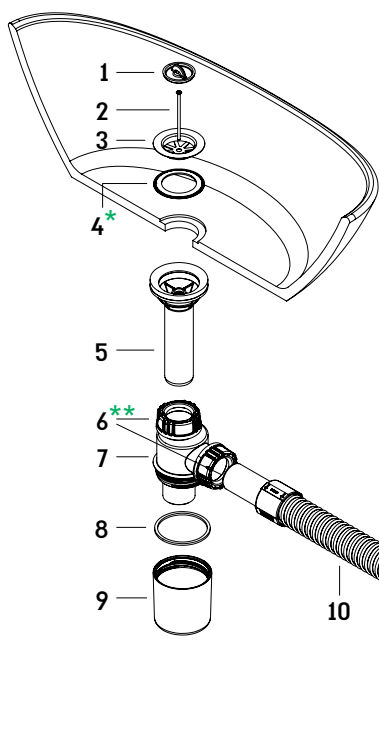

מחסום סיפון 1¼" לכיור רחצה - עם צינור שרשורי

מק"ט: 68466055 | חומר: PP

סדרת מעיין

הערכה כוללת:

1. פקק לאביק 1¼"
2. בורג לאביק
3. אביק 1¼"
4. * אטם לאביק 1¼"
5. מבוא זחיח 1¼"
6. ** אום Ø32SL - 2 יחידות
7. גוף המחסום
8. אטם לכוס המחסום
9. כוס המחסום
10. צינור גמיש
11. תותב לצינור גמיש
12. רוזטה (כיסוי לצינור Ø32)

דגשים:

- * יש לוודא שהגומיה מותקנת במקום המיועד
- ** יש לשים לב לחיבורי ה-SL - אין צורך לפרק את האומים

וודא הימצאותם של כל האביזרים המופיעים ברשימה

- יש להתקין את המחסום לפי השרטוט המצורף
- אביזרים 1, 2, 3, 4 יותקנו בחלקו העליון של הכיור - בעת הרכבת האביק, אין להדק בחוזקה את הבורג
- שאר האביזרים המופיעים בשרטוט יותקנו מתחת לכיור לפי השרטוט
- התקנת צינור גמיש: יש למדוד את המרחק הנדרש לצורך ההתקנה לבצע חיתוך נקי במיקום הנדרש להצמיד את התותב ואז לסובב עם כיוון החץ עד הידוק סופי