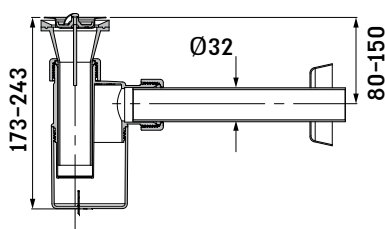

מחסום סיפון 1¼" לכיור רחצה - עם צינור שרשורי

מק"ט: 68466055 | חומר: PP

סדרת מעיין

הערכה כוללת:

1. פקק לאביק 1¼"
2. בורג לאביק
3. אביק 1¼"
4. * אטם לאביק 1¼"
5. מבוא זחיח 1¼"
6. ** אום Ø32SL - 2 יחידות
7. גוף המחסום
8. אטם לכוס המחסום
9. כוס המחסום
10. צינור גמיש
11. תותב לצינור גמיש
12. רוזטה (כיסוי לצינור Ø32)

דגשים:

- * יש לוודא שהגומיה מותקנת במקום המיועד
- ** יש לשים לב לחיבורי ה-SL - אין צורך לפרק את האומים

וודא הימצאותם של כל האביזרים המופיעים ברשימה

- יש להתקין את המחסום לפי השרטוט המצורף
- אביזרים 1, 2, 3, 4 יותקנו בחלקו העליון של הכיור - בעת הרכבת האביק, אין להדק בחוזקה את הבורג
- שאר האביזרים המופיעים בשרטוט יותקנו מתחת לכיור לפי השרטוט
- התקנת צינור גמיש: יש למדוד את המרחק הנדרש לצורך ההתקנה לבצע חיתוך נקי במיקום הנדרש להצמיד את התותב ואז לסובב עם כיוון החץ עד הידוק סופי