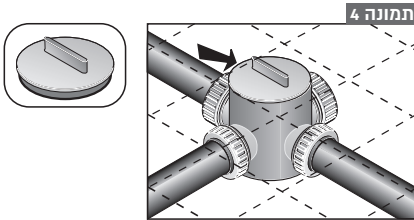

### חלקי המאסף

1. גוף המאסף בעל 3 מבואים ומוצא צידי אחד
2. אום לכדור 69 - 3 יחידות
3. אטם גומי כדורי 60/50 - 3 יחידות
4. פקק 69
5. אטם לפקק 69
6. מכסה זמני לסגירת המאסף
7. מכסה קבוע לסגירת המאסף
8. אטם למכסה קבוע - 2 יחידות

# הוראות התקנה

הערה: כמות הכניסות שיהיו בשימוש או יסגרו על ידי פקקים, ישתנו בהתאם למהלך הצנרת.

4. סגור את המאסף בעזרת המכסה הזמני.  
המכסה הזמני מונע כניסת לכלוך בזמן ביצוע העבודה  
ואת שינוי צורת המאסף עקב לחצים חיצוניים, **תמונה 4**.