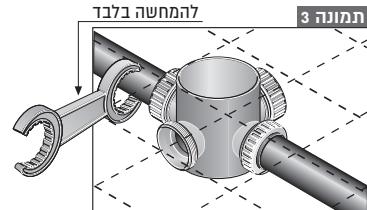

# הוראות התקנה

הערה: כמות הכניסות שיהיו בשימוש או יסגרו על ידי פקקים, ישתנו בהתאם למהלך הצנרת.

4. סגור את המאסף בעזרת המכסה הזמני.  
המכסה הזמני מונע כניסת לכלוך בזמן ביצוע העבודה  
ואת שינוי צורת המאסף עקב לחצים חיצוניים, **תמונה 4**.

5. בסיום העבודה החלף את המכסה הזמני במכסה קבוע, כאשר שני האטמים מורכבים עליו, **תמונה 5**.

1. הנח את המאסף במקומו ע"פ התכנון,  
סגור את הכניסה שאינה נדרשת לשימוש, **תמונה 1**

2. הרכב את האטמים הכדוריים על הצינורות הדרושים,  
**תמונה 2**.

3. חבר את הצינורות על ידי הידוק האומים בעזרת מפתח מתאים, **תמונה 3**.

- שים לב שצינור היציאה מחובר לצד המסומן בחץ, בתוך האביזה.

**אזהרה:** אין להשתמש בדבק או באביזרים מאולתרים להתקנת מערכת הנקזים.  
הדבקים אינם נדבקים למוצרים הנ"ל.