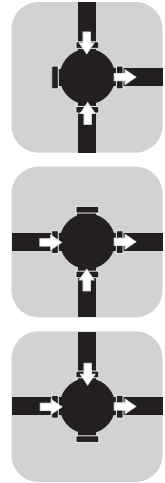

## מאסף רצפה בעל שלושה מבואים ומוצא צידי 50 מ"מ

מק"ט מאסף: 60113560

מק"ט מאסף גבוה: 60123663

### חלקי המאסף

1. גוף המאסף בעל 3 מבואים ומוצא צידי אחד
2. אום לכדור 69 - 3 יחידות
3. אטם גומי כדורי 60/50 - 3 יחידות
4. פקק 69
5. אטם לפקק 69
6. מכסה זמני לסגירת המאסף
7. מכסה קבוע לסגירת המאסף
8. אטם למכסה קבוע - 2 יחידות