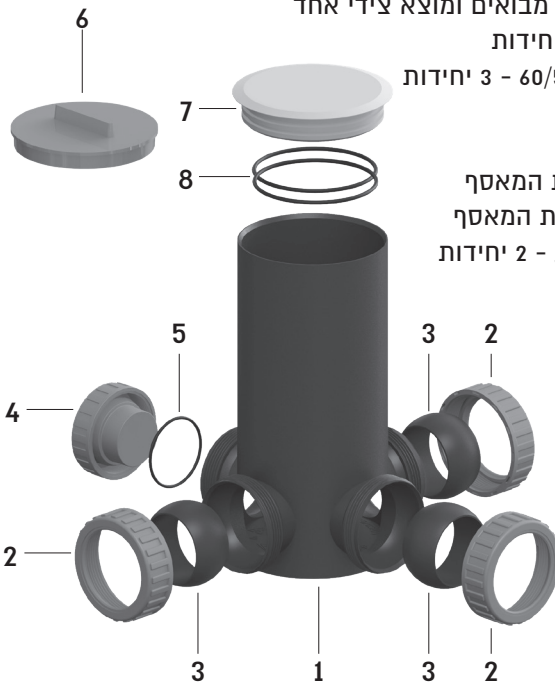

## מאסף רצפה בעל שלושה מבואים ומוצא צידי 50 מ"מ

מק"ט מאסף: 60113560

מק"ט מאסף גבוה: 60123663

### חלקי המאסף

1. גוף המאסף בעל 3 מבואים ומוצא צידי אחד
2. אום לכדור 69 - 3 יחידות
3. אטם גומי כדורי 60/50 - 3 יחידות
4. פקק 69
5. אטם לפקק 69
6. מכסה זמני לסגירת המאסף
7. מכסה קבוע לסגירת המאסף
8. אטם למכסה קבוע - 2 יחידות