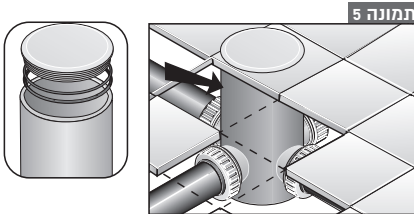

# הוראות התקנה

הערה: כמות הכניסות שיהיו בשימוש או יסגרו על ידי פקקים, ישתנו בהתאם למהלך הצנרת.

4. סגור את המאסף בעזרת המכסה הזמני.  
המכסה הזמני מונע כניסת לכלוך בזמן ביצוע העבודה  
ואת שינוי צורת המאסף עקב לחצים חיצוניים, **תמונה 4**.

5. בסיום העבודה החלף את המכסה הזמני במכסה קבוע, כאשר שני האטמים מורכבים עליו, **תמונה 5**.

1. הנח את המאסף במקומו ע"פ התכנון,  
סגור את הכניסה שאינה נדרשת לשימוש, **תמונה 1**

2. הרכב את האטמים הכדוריים על הצינורות הדרושים,  
**תמונה 2**.