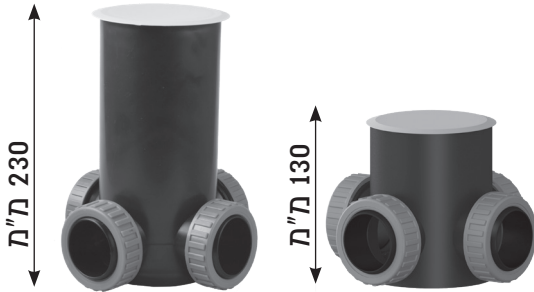

## מאסף רצפה בעל שלושה מבואים ומוצא צידי 50 מ"מ

מק"ט מאסף: 60113560

מק"ט מאסף גבוה: 60123663

### חלקי המאסף

1. גוף המאסף בעל 3 מבואים ומוצא צידי אחד
2. אום לכדור 69 - 3 יחידות
3. אטם גומי כדורי 60/50 - 3 יחידות
4. פקק 69
5. אטם לפקק 69
6. מכסה זמני לסגירת המאסף
7. מכסה קבוע לסגירת המאסף
8. אטם למכסה קבוע - 2 יחידות