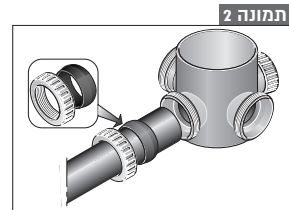

### חלקי המאסף

1. גוף המאסף בעל 3 מבואים ומוצא צידי אחד
2. אום לכדור 69 - 3 יחידות
3. אטם גומי כדורי 60/50 - 3 יחידות
4. פקק 69
5. אטם לפקק 69
6. מכסה זמני לסגירת המאסף
7. מכסה קבוע לסגירת המאסף
8. אטם למכסה קבוע - 2 יחידות

# הוראות התקנה

הערה: כמות הכניסות שיהיו בשימוש או יסגרו על ידי פקקים, ישתנו בהתאם למהלך הצנרת.

4. סגור את המאסף בעזרת המכסה הזמני.  
המכסה הזמני מונע כניסת לכלוך בזמן ביצוע העבודה  
ואת שינוי צורת המאסף עקב לחצים חיצוניים, **תמונה 4**.

5. בסיום העבודה החלף את המכסה הזמני במכסה קבוע, כאשר שני האטמים מורכבים עליו, **תמונה 5**.

1. הנח את המאסף במקומו ע"פ התכנון,  
סגור את הכניסה שאינה נדרשת לשימוש, **תמונה 1**

2. הרכב את האטמים הכדוריים על הצינורות הדרושים,  
**תמונה 2**.

3. חבר את הצינורות על ידי הידוק האומים בעזרת מפתח מתאים, **תמונה 3**.

- שים לב שצינור היציאה מחובר לצד המסומן בחץ, בתוך האביזה.

**אזהרה:** אין להשתמש בדבק או באביזרים מאולתרים להתקנת מערכת הנקזים.  
הדבקים אינם נדבקים למוצרים הנ"ל.