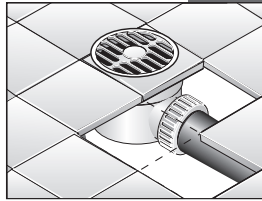

### חלקי המאסף

1. גוף המאסף בעל מוצא צידי אחד
2. אום 40
3. אטם קוני 40
4. מכסה זמני לסגירת המאסף
5. רשת לכיסוי המאסף

## הוראות התקנה

1. הנח את המאסף במקומו ע"פ התכנון.  
הרכב את האטם על הצינור,  
תמונה 1.

תמונה 1

2. חבר את הצינור על ידי הידוק האום בעזרת מפתח מתאים,  
תמונה 2.

תמונה 2

3. סגור את המאסף בעזרת המכסה הזמני.  
המכסה הזמני מונע כניסת לכלוך בזמן ביצוע העבודה ואת  
שינוי צורת המאסף עקב לחצים חיצוניים, תמונה 3.

תמונה 3

4. בסיום העבודה החלף את המכסה הזמני ברשת,  
תמונה 4.

תמונה 4

**אזהרה:** אין להשתמש בדבק או באביזרים מאולתרים להתקנת מערכת הנקזים.  
הדבקים אינם נדבקים למוצרים ה"ל".