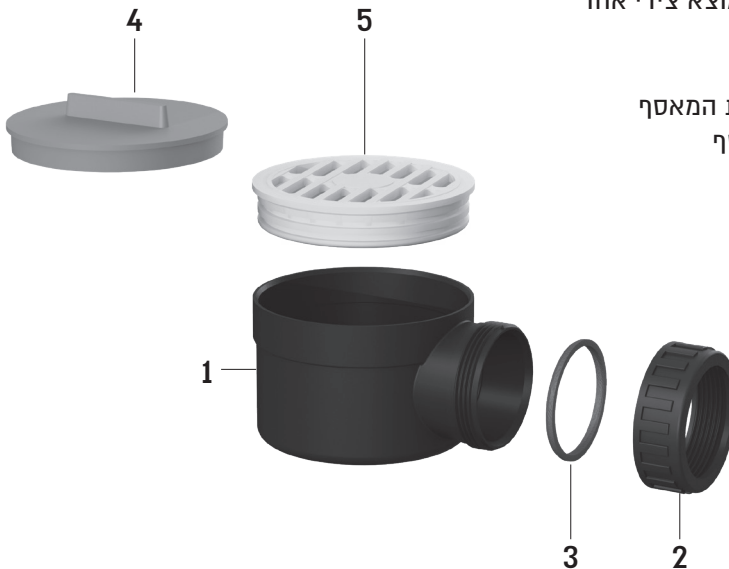

## מאסף רצפה 70/40 בעל מוצא צידי 40 מ"מ

מק"ט מאסף: 60140760

### חלקי המאסף

1. גוף המאסף בעל מוצא צידי אחד
2. אום 40
3. אטם קוני 40
4. מכסה זמני לסגירת המאסף
5. רשת לכיסוי המאסף

## הוראות התקנה

1. הנח את המאסף במקומו ע"פ התכנון.  
הרכב את האטם על הצינור,  
תמונה 1.

תמונה 1

2. חבר את הצינור על ידי הידוק האום בעזרת מפתח מתאים,  
תמונה 2.

תמונה 2

3. סגור את המאסף בעזרת המכסה הזמני.  
המכסה הזמני מונע כניסת לכלוך בזמן ביצוע העבודה ואת  
שינוי צורת המאסף עקב לחצים חיצוניים, תמונה 3.