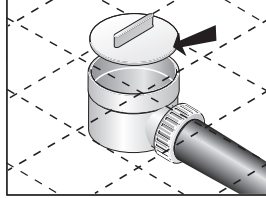

## מאסף רצפה 70/40 בעל מוצא צידי 40 מ"מ

מק"ט מאסף: 60140760

### חלקי המאסף

1. גוף המאסף בעל מוצא צידי אחד
2. אום 40
3. אטם קוני 40
4. מכסה זמני לסגירת המאסף
5. רשת לכיסוי המאסף

## הוראות התקנה

1. הנח את המאסף במקומו ע"פ התכנון.  
הרכב את האטם על הצינור,  
תמונה 1.

תמונה 1

2. חבר את הצינור על ידי הידוק האום בעזרת מפתח מתאים,  
תמונה 2.

תמונה 2

3. סגור את המאסף בעזרת המכסה הזמני.  
המכסה הזמני מונע כניסת לכלוך בזמן ביצוע העבודה ואת  
שינוי צורת המאסף עקב לחצים חיצוניים, תמונה 3.

תמונה 3

4. בסיום העבודה החלף את המכסה הזמני ברשת,  
תמונה 4.

תמונה 4

**אזהרה:** אין להשתמש בדבק או באביזרים מאולתרים להתקנת מערכת הנקזים.  
הדבקים אינם נדבקים למוצרים ה"ל".