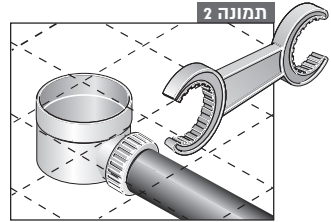

### חלקי המאסף

1. גוף המאסף בעל מוצא צידי אחד
2. אום 40
3. אטם קוני 40
4. מכסה זמני לסגירת המאסף
5. רשת לכיסוי המאסף

## הוראות התקנה

1. הנח את המאסף במקומו ע"פ התכנון.  
הרכב את האטם על הצינור,  
תמונה 1.

תמונה 1

2. חבר את הצינור על ידי הידוק האום בעזרת מפתח מתאים,  
תמונה 2.

תמונה 2

3. סגור את המאסף בעזרת המכסה הזמני.  
המכסה הזמני מונע כניסת לכלוך בזמן ביצוע העבודה ואת  
שינוי צורת המאסף עקב לחצים חיצוניים, תמונה 3.

תמונה 3

4. בסיום העבודה החלף את המכסה הזמני ברשת,  
תמונה 4.

תמונה 4

**אזהרה:** אין להשתמש בדבק או באביזרים מאולתרים להתקנת מערכת הנקזים.  
הדבקים אינם נדבקים למוצרים ה"ל".