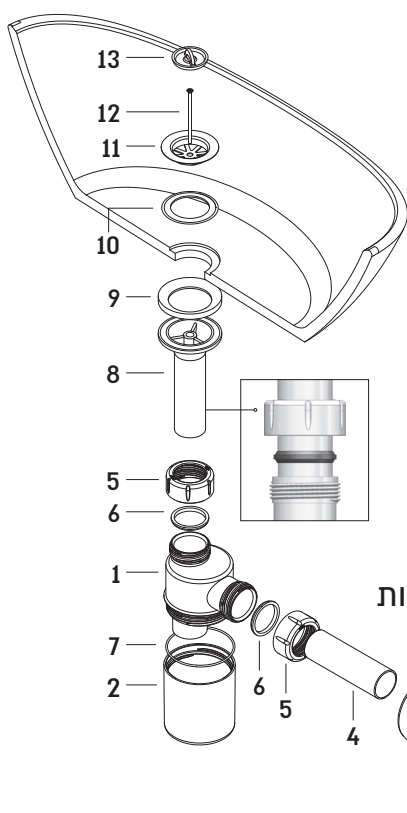

מחסום (סיפון) 1 1/4" לכיור רחצה

מק"ט: 61230060 | חומר: ABS

- ספיקה גבוהה יותר ב-25%
- פתיחה וסגירה בסיבוב אחד
- עיצוב חדשני
- נוח יותר לטיפול
- מותאם לכל סוגי הכיורים
- יותר מקום בחלל הארון

ADVANCED FLOW
SYSTEMS™

מערכות זרימה
מתקדמות™
www.huliot.co.il

מחסום (סיפון) 1 1/4" לכיור רחצה

מק"ט: 61230060 | חומר: ABS

הוראות התקנה:

1. גוף המחסום
2. כוס המחסום
3. רוזטה (כיסוי לצינור Ø32)
4. צינור Ø32 אורך 200 מ"מ
5. אום Ø32 - 2 יחידות
6. אטם לחץ דו צדדי Ø32 - 2 יחידות
7. אטם לכוס המחסום
8. מבוא זחיה 1 1/4"
9. אטם לכיור 1 1/4"
10. אטם לאביק 1 1/4"
11. אביק 1 1/4"
12. בורג לאביק
13. פקק לאביק 1 1/4"

וודא הימצאותם של כל החלקים והאביזרים הדרושים להתקנה.

- הרכב המחסום לפי השרטוט
- חלקים 10, 11, 12, 13 יותקנו בחלקו העליון של הכיור
- בעת הרכבת האביק, אין להדק בחוזקה את הבורג
- שאר החלקים יותקנו מתחת לכיור לפי השרטוט