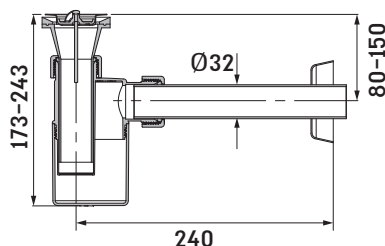

מחסום (סיפון) 1 1/4" לכיור רחצה

מק"ט: 61230060 | חומר: ABS

- ספיקה גבוהה יותר ב-25%
- פתיחה וסגירה בסיבוב אחד
- עיצוב חדשני
- נוח יותר לטיפול
- מותאם לכל סוגי הכיורים
- יותר מקום בחלל הארון

ADVANCED FLOW
SYSTEMS™

מערכות זרימה
מתקדמות™
www.huliot.co.il

מחסום (סיפון) 1 1/4" לכיור רחצה

מק"ט: 61230060 | חומר: ABS

הוראות התקנה:

1. גוף המחסום
2. כוס המחסום
3. רוזטה (כיסוי לצינור Ø32)
4. צינור Ø32 אורך 200 מ"מ
5. אום Ø32 - 2 יחידות
6. אטם לחץ דו צדדי Ø32 - 2 יחידות
7. אטם לכוס המחסום
8. מבוא זחיה 1 1/4"
9. אטם לכיור 1 1/4"
10. אטם לאביק 1 1/4"
11. אביק 1 1/4"
12. בורג לאביק
13. פקק לאביק 1 1/4"