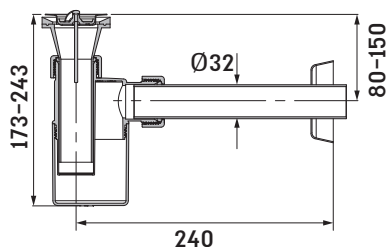

מחסום סיפון 1 1/4" לכיור רחצה

מק"ט: 61230060

- ספיקה גבוהה יותר ב-25%
- פתיחה וסגירה בסיבוב אחד
- עיצוב חדשני
- נוח יותר לטיפול
- מותאם לכל סוגי הכיורים
- יותר מקום בחלל הארון

מוקד הזמנות ושירות *2848

www.huliot.co.il

מסרכות זרימה
מתקדמות™

מחסום סיפון 1 1/4" לכיור רחצה

מק"ט: 61230060 | חומר: PP + ABS

הוראות התקנה:

1. פקק לאביק 1 1/4"
2. בורג לאביק
3. אביק 1 1/4"
4. אטם לאביק 1 1/4"
5. אטם לכיור 1 1/4"
6. מבוא זחיח 1 1/4"
7. אום Ø32 - 2 יחידות
8. אטם לחץ דו צדדי Ø32 - 2 יחידות
9. גוף המחסום
10. אטם לכוס המחסום
11. כוס המחסום
12. צינור Ø32 אורך 200 מ"מ
13. רוזטה (כיסוי לצינור Ø32)