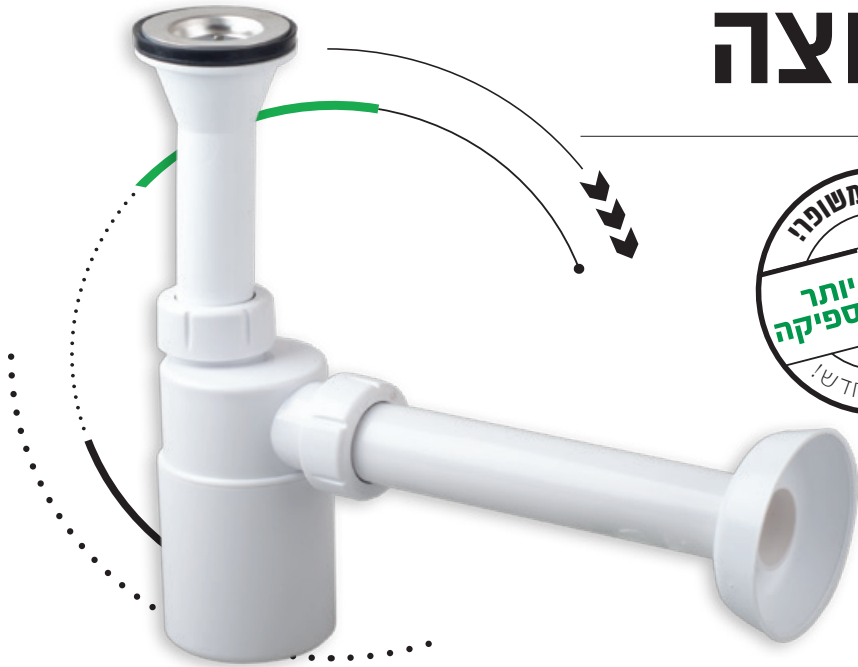

מחסום סיפון 1 1/4" לכיור רחצה

מק"ט: 61230060

- ספיקה גבוהה יותר ב-25%
- פתיחה וסגירה בסיבוב אחד
- עיצוב חדשני
- נוח יותר לטיפול
- מותאם לכל סוגי הכיורים
- יותר מקום בחלל הארון

מוקד הזמנות ושירות *2848

www.huliot.co.il

מסרכות זרימה
מתקדמות™

מחסום סיפון 1 1/4" לכיור רחצה

מק"ט: 61230060 | חומר: PP + ABS

הוראות התקנה:

1. פקק לאביק 1 1/4"
2. בורג לאביק
3. אביק 1 1/4"
4. אטם לאביק 1 1/4"
5. אטם לכיור 1 1/4"
6. מבוא זחיח 1 1/4"
7. אום Ø32 - 2 יחידות
8. אטם לחץ דו צדדי Ø32 - 2 יחידות
9. גוף המחסום
10. אטם לכוס המחסום
11. כוס המחסום
12. צינור Ø32 אורך 200 מ"מ
13. רוזטה (כיסוי לצינור Ø32)