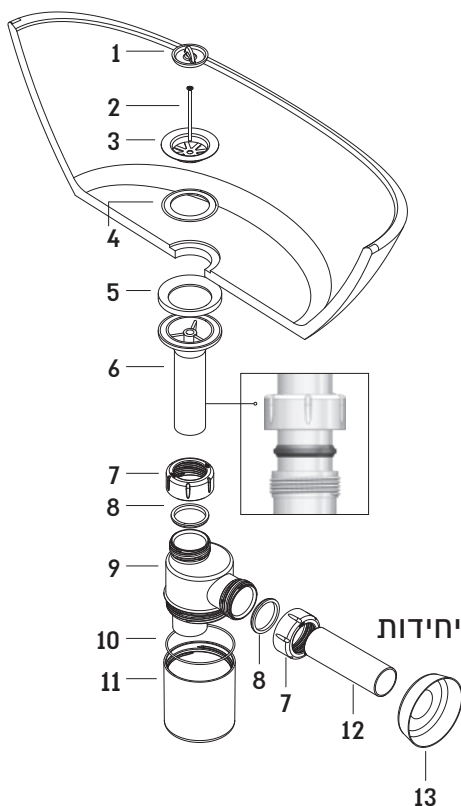

מחסום סיפון 1 1/4" לכיור רחצה

מק"ט: 61230060

- ספיקה גבוהה יותר ב-25%
- פתיחה וסגירה בסיבוב אחד
- עיצוב חדשני
- נוח יותר לטיפול
- מותאם לכל סוגי הכיורים
- יותר מקום בחלל הארון

מוקד הזמנות ושירות *2848

www.huliot.co.il

מסרכות זרימה
מתקדמות™

מחסום סיפון 1 1/4" לכיור רחצה

מק"ט: 61230060 | חומר: PP + ABS

הוראות התקנה:

1. פקק לאביק 1 1/4"
2. בורג לאביק
3. אביק 1 1/4"
4. אטם לאביק 1 1/4"
5. אטם לכיור 1 1/4"
6. מבוא זחיח 1 1/4"
7. אום Ø32 - 2 יחידות
8. אטם לחץ דו צדדי Ø32 - 2 יחידות
9. גוף המחסום
10. אטם לכוס המחסום
11. כוס המחסום
12. צינור Ø32 אורך 200 מ"מ
13. רוזטה (כיסוי לצינור Ø32)

וודא הימצאותם של כל החלקים והאביזרים הדרושים להתקנה.

- הרכב המחסום לפי השרטוט
- חלקים 1, 2, 3, 4 יותקנו בחלקו העליון של הכיור בעת הרכבת האביק, אין להדק בחוזקה את הבורג
- שאר החלקים יותקנו מתחת לכיור לפי השרטוט