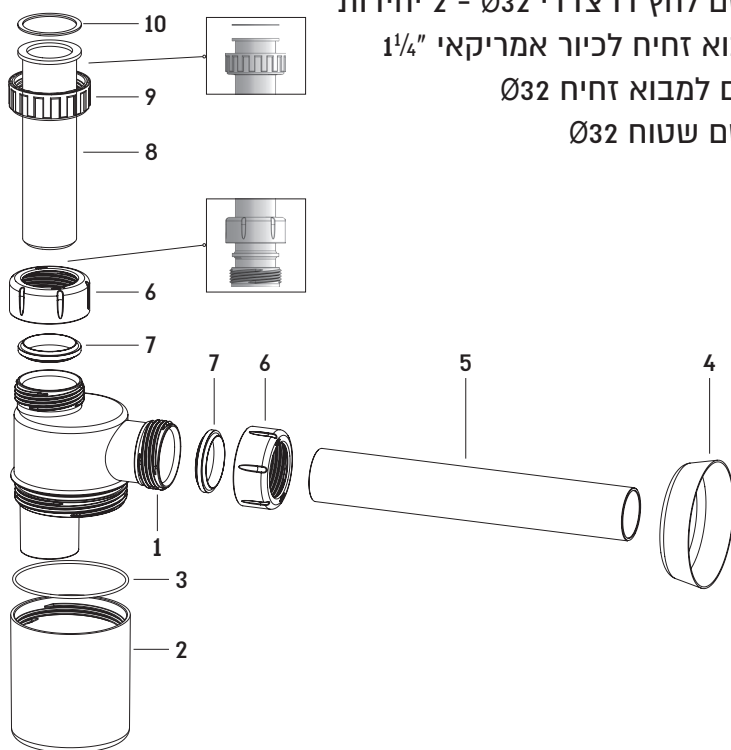

# מחסום (סיפון) 1 1/4" לכיור אמריקאי (6)

מק"ט: 62230060 | חומר: ABS + PP

- ספיקה גבוהה יותר ב-25%
- פתיחה וסגירה בסיבוב אחד
- עיצוב חדשני
- נוח יותר לטיפול
- מותאם לכל סוגי הכיורים
- יותר מקום בחלל הארון

## מחסום (סיפון) 1 1/4" לכיור אמריקאי (6)

מק"ט: 62230060 | חומר: ABS + PP

### הוראות התקנה:

1. גוף המחסום
2. כוס למחסום
3. אטם לכוס
4. רוזטה (כיסוי לצינור Ø32)
5. צינור Ø32 אורך 200 מ"מ
6. אום Ø32 - 2 יחידות
7. אטם לחץ דו צדדי Ø32 - 2 יחידות
8. מבוא זחיח לכיור אמריקאי 1 1/4"
9. אום למבוא זחיח Ø32
10. אטם שטוח Ø32