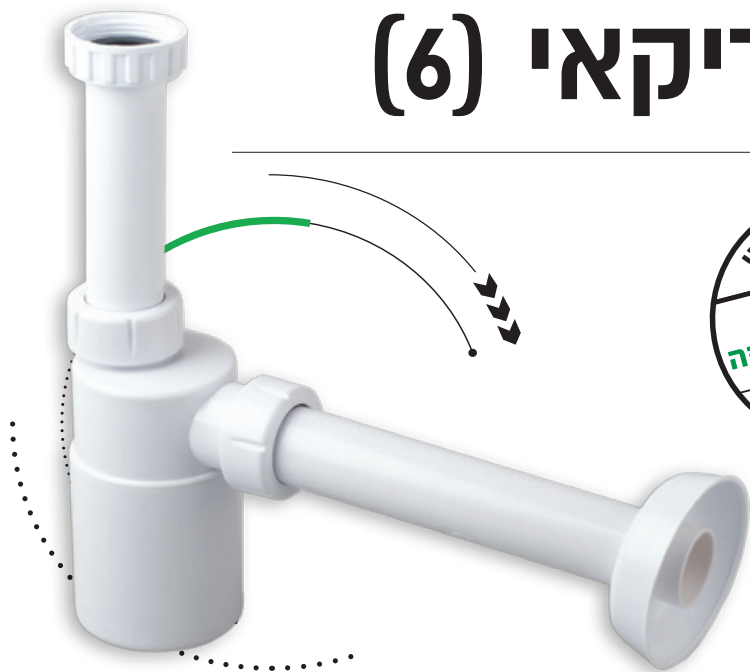

מחסום סיפון 1 1/4" לכיור אמריקאי (6)

מק"ט: 62230060 | חומר: ABS + PP

- ספיקה גבוהה יותר ב-25%
- פתיחה וסגירה בסיבוב אחד
- עיצוב חדשני
- נוח יותר לטיפול
- מותאם לכל סוגי הכיורים
- יותר מקום בחלל הארון

מוקד הזמנות ושירות *2848
www.huliot.co.il

היתר 49666

מסרכות זרימה
מתקדמות™

מחסום סיפון 1 1/4" לכיור אמריקאי (6)

מק"ט: 62230060 | חומר: ABS + PP

הוראות התקנה:

1. אטם שטוח Ø32
2. אום למבוא זחיח Ø32
3. מבוא זחיח לכיור אמריקאי 1 1/4"
4. אום Ø32 - 2 יחידות
5. אטם לחץ דו צדדי Ø32 - 2 יחידות
6. גוף המחסום
7. אטם לכוס
8. כוס למחסום
9. צינור Ø32 אורך 200 מ"מ
10. רוזטה (כיסוי לצינור Ø32)