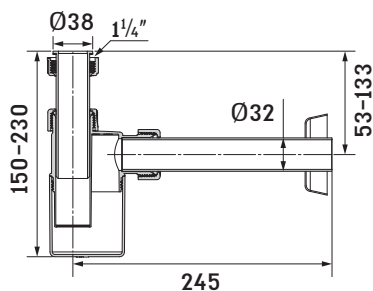

# מחסום (סיפון) 1 1/4" לכיור אמריקאי (6)

מק"ט: 62230060 | חומר: ABS + PP

- ספיקה גבוהה יותר ב-25%
- פתיחה וסגירה בסיבוב אחד
- עיצוב חדשני
- נוח יותר לטיפול
- מותאם לכל סוגי הכיורים
- יותר מקום בחלל הארון

## מחסום (סיפון) 1 1/4" לכיור אמריקאי (6)

מק"ט: 62230060 | חומר: ABS + PP

### הוראות התקנה:

1. גוף המחסום
2. כוס למחסום
3. אטם לכוס
4. רוזטה (כיסוי לצינור Ø32)
5. צינור Ø32 אורך 200 מ"מ
6. אום Ø32 - 2 יחידות
7. אטם לחץ דו צדדי Ø32 - 2 יחידות
8. מבוא זחיח לכיור אמריקאי 1 1/4"
9. אום למבוא זחיח Ø32
10. אטם שטוח Ø32