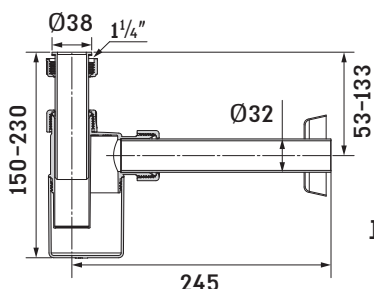

היתר 49666

מסרכות זרימה
מתקדמות™

מחסום סיפון 1 1/4" לכיור אמריקאי (6)

מק"ט: 62230060 | חומר: ABS + PP

הוראות התקנה:

1. אטם שטוח Ø32
2. אום למבוא זחיח Ø32
3. מבוא זחיח לכיור אמריקאי 1 1/4"
4. אום Ø32 - 2 יחידות
5. אטם לחץ דו צדדי Ø32 - 2 יחידות
6. גוף המחסום
7. אטם לכוס
8. כוס למחסום
9. צינור Ø32 אורך 200 מ"מ
10. רוזטה (כיסוי לצינור Ø32)