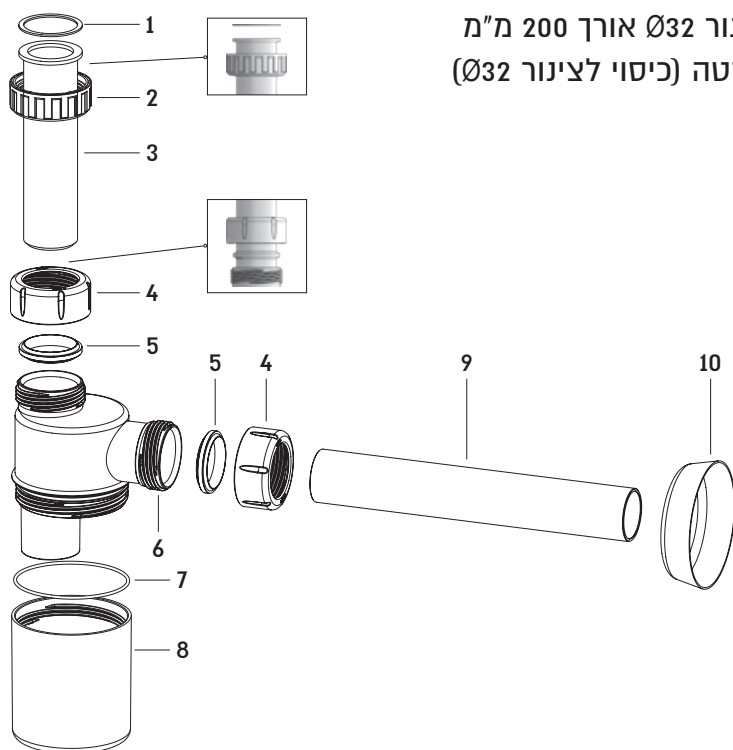

מחסום סיפון 1 1/4" לכיור אמריקאי (6)

מק"ט: 62230060 | חומר: ABS + PP

- ספיקה גבוהה יותר ב-25%
- פתיחה וסגירה בסיבוב אחד
- עיצוב חדשני
- נוח יותר לטיפול
- מותאם לכל סוגי הכיורים
- יותר מקום בחלל הארון

מוקד הזמנות ושירות *2848
www.huliot.co.il

היתר 49666

מסרכות זרימה
מתקדמות™

מחסום סיפון 1 1/4" לכיור אמריקאי (6)

מק"ט: 62230060 | חומר: ABS + PP

הוראות התקנה:

1. אטם שטוח Ø32
2. אום למבוא זחיח Ø32
3. מבוא זחיח לכיור אמריקאי 1 1/4"
4. אום Ø32 - 2 יחידות
5. אטם לחץ דו צדדי Ø32 - 2 יחידות
6. גוף המחסום
7. אטם לכוס
8. כוס למחסום
9. צינור Ø32 אורך 200 מ"מ
10. רוזטה (כיסוי לצינור Ø32)

וודא הימצאותם של כל החלקים והאביזרים הדרושים להתקנה.

- הרכב המחסום לפי השרטוט
- כל החלקים יותקנו מתחת לכיור