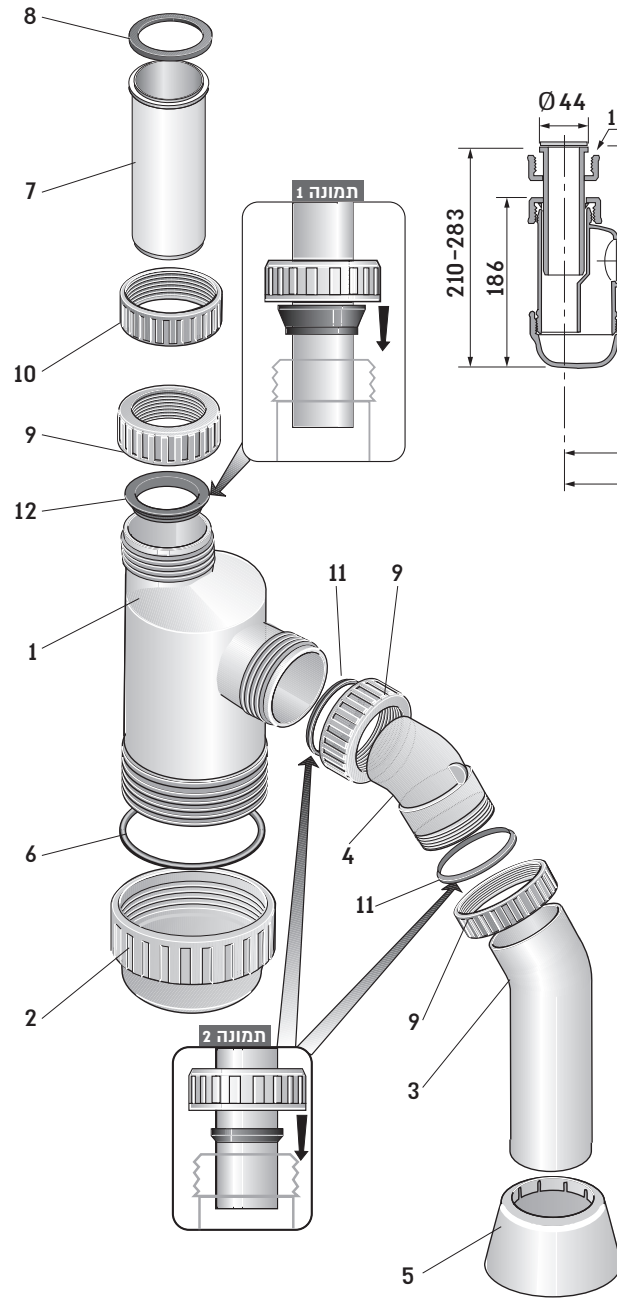

# מחסום (סיפון) 2" לכיור אמריקאי (1)

מק"ט: 62450060

ADVANCED FLOW  
**SYSTEMS**<sup>™</sup>

מערכות זרימה  
מתקדמות<sup>™</sup>

[www.huliot.co.il](http://www.huliot.co.il)

מערכות זרימה מתקדמות

## מחסום (סיפון) 2" לכיור אמריקאי (1)

מק"ט: 62450060

חומר: פ.פ

### הוראות התקנה:

1. וודא הימצאותם של כל החלקים והאביזרים הדרושים להתקנה.
2. הרכב המחסום לפי השרטוט.
3. כל החלקים יותקנו מתחת לכיור.
4. במקרים יוצאי דופן של אי התאמה בעת חיבור המחסום למערכת השפכים הקיימת, העזר באביזרי התבריג והצנרת של חוליות. את האביזרים ניתן להשיג אצל הסוחרים המורשים.
5. **אטמים קוניים** - בעת הרכבת האטמים הקוניים, הקפד שצידם השטוח של האטמים יפנה תמיד לכיוון האום המהדק אותם. (ראה תמונה 2.1)

### רשימת החלקים:

1. גוף המחסום
2. כוס
3. ברך 50/45 ארוכה
4. ברך 50/45 צד אחד חלק
5. רוזטה (כיסוי לצינור 50)
6. אטם לכוס
7. מבוא זחיח 1 1/2" לכיור אמריקאי
8. אטם שטוח 40
9. 3 אומים 50
10. אום 40
11. 2 אטמים קוניים 50
12. אטם מעבר 50/40