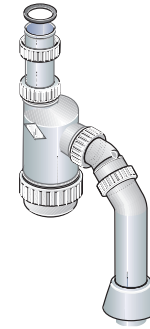

# מחסום (סיפון) 2" לכיור אמריקאי (1)

מק"ט: 62450060

ADVANCED FLOW  
**SYSTEMS**<sup>™</sup>

מערכות זרימה  
מתקדמות<sup>™</sup>

[www.huliot.co.il](http://www.huliot.co.il)

מערכות זרימה מתקדמות

## מחסום (סיפון) 2" לכיור אמריקאי (1)

מק"ט: 62450060

חומר: פ.פ

### הוראות התקנה:

1. וודא הימצאותם של כל החלקים והאביזרים הדרושים להתקנה.
2. הרכב המחסום לפי השרטוט.
3. כל החלקים יותקנו מתחת לכיור.
4. במקרים יוצאי דופן של אי התאמה בעת חיבור המחסום למערכת השפכים הקיימת, העזר באביזרי התבריג והצנרת של חוליות. את האביזרים ניתן להשיג אצל הסוחרים המורשים.
5. **אטמים קוניים** - בעת הרכבת האטמים הקוניים, הקפד שצידם השטוח של האטמים יפנה תמיד לכיוון האום המהדק אותם. (ראה תמונה 2.1)

### רשימת החלקים:

1. גוף המחסום
2. כוס
3. ברך 50/45 ארוכה
4. ברך 50/45 צד אחד חלק
5. רוזטה (כיסוי לצינור 50)
6. אטם לכוס
7. מבוא זחיח 1 1/2" לכיור אמריקאי
8. אטם שטוח 40
9. 3 אומים 50
10. אום 40
11. 2 אטמים קוניים 50
12. אטם מעבר 50/40