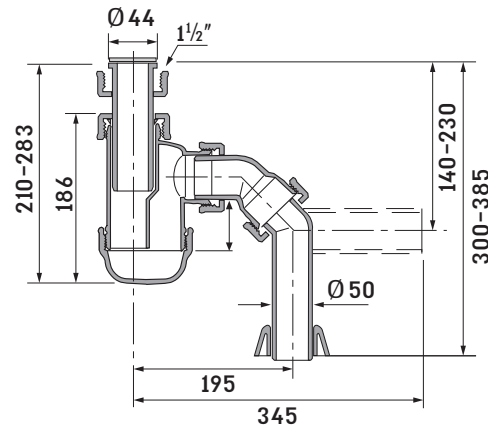

# מחסום (סיפון) 2" לכיור אמריקאי (1)

מק"ט: 62450060

ADVANCED FLOW  
**SYSTEMS**<sup>™</sup>

מערכות זרימה  
מתקדמות<sup>™</sup>

[www.huliot.co.il](http://www.huliot.co.il)

מערכות זרימה מתקדמות

## מחסום (סיפון) 2" לכיור אמריקאי (1)

מק"ט: 62450060

חומר: פ.פ

### רשימת החלקים:

1. גוף המחסום
2. כוס
3. ברך 50/45 ארוכה
4. ברך 50/45 צד אחד חלק
5. רוזטה (כיסוי לצינור 50)
6. אטם לכוס
7. מבוא זחיח 1 1/2" לכיור אמריקאי
8. אטם שטוח 40
9. 3 אומים 50
10. אום 40
11. 2 אטמים קוניים 50
12. אטם מעבר 50/40