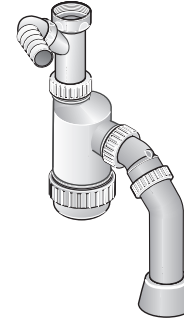

# מחסום (סיפון) 2" לכיור אמריקאי עם כניסה למדיח (3)

מק"ט: 62550060

ADVANCED FLOW  
**SYSTEMS**™

מערכות זרימה  
מתקדמות™

[www.huliot.co.il](http://www.huliot.co.il)

מערכות זרימה מתקדמות

# מחסום (סיפון) 2" לכיור אמריקאי עם כניסה למדיח (3)

מק"ט: 62550060

חומר: פ.פ.

## הוראות התקנה:

1. וודא הימצאותם של כל החלקים והאביזרים הדרושים להתקנה.
2. הרכב המחסום לפי השרטוט.
3. כל החלקים יותקנו מתחת לכיור.
4. במקרים יוצאי דופן של אי התאמה בעת חיבור המחסום למערכת השפכים הקיימת, העזר באביזרי התבריג והצנרת של "חוליות". את האביזרים ניתן להשיג אצל הסוחרים המורשים.
5. **אטמים קוניים** - בעת הרכבת האטמים הקוניים, הקפד שצידם השטוח של האטמים יפנה תמיד לכיוון האום המהדק אותם. (ראה תמונה 2.1)
6. לפני החיבור למדיח יש להוציא את הפקק הזמני הפנימי מהמתאם. (5)

## רשימת החלקים:

1. גוף המחסום
2. כוס
3. ברך 50/45 ארוכה
4. ברך 50/45 צד אחד חלק
5. מתאם 11/2" עם כניסה למדיח - סט
6. רוזטה (כיסוי לצינור 50)
7. אטם לכוס
8. 3 אומים 50
9. 2 אטמים קוניים 50
10. אטם מעבר 50/40