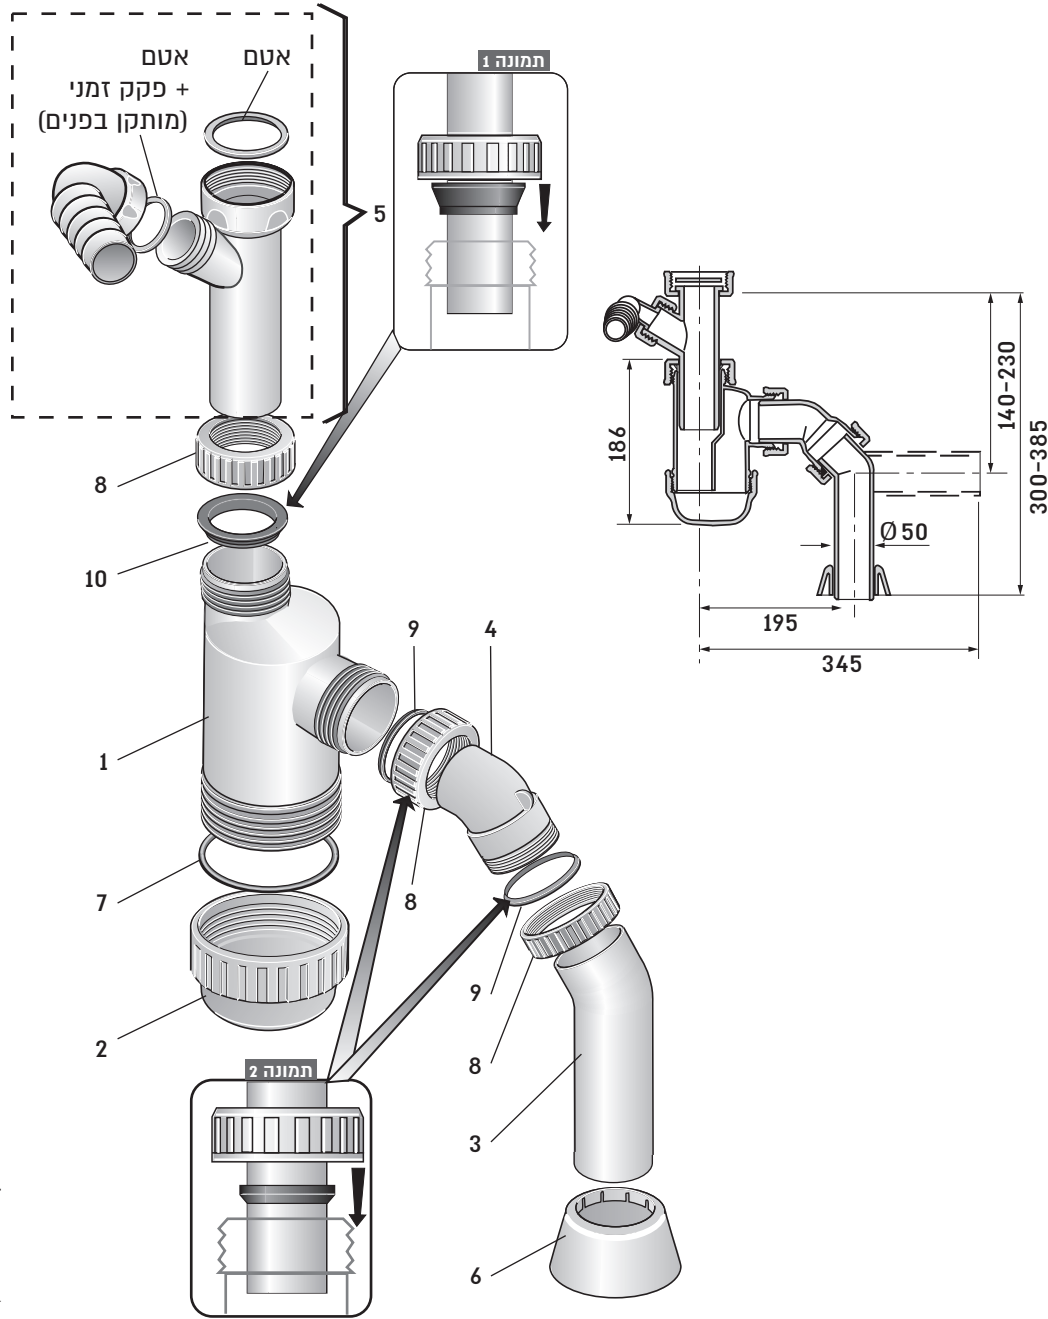

# מחסום (סיפון) 2" לכיור אמריקאי עם כניסה למדיח (3)

מק"ט: 62550060

ADVANCED FLOW  
**SYSTEMS**™

מערכות זרימה  
מתקדמות™

[www.huliot.co.il](http://www.huliot.co.il)

מערכות זרימה מתקדמות

# מחסום (סיפון) 2" לכיור אמריקאי עם כניסה למדיח (3)

מק"ט: 62550060

חומר: פ.פ.

## הוראות התקנה:

1. וודא הימצאותם של כל החלקים והאביזרים הדרושים להתקנה.
2. הרכב המחסום לפי השרטוט.
3. כל החלקים יותקנו מתחת לכיור.
4. במקרים יוצאי דופן של אי התאמה בעת חיבור המחסום למערכת השפכים הקיימת, העזר באביזרי התבריג והצנרת של "חוליות". את האביזרים ניתן להשיג אצל הסוחרים המורשים.
5. **אטמים קוניים** - בעת הרכבת האטמים הקוניים, הקפד שצידם השטוח של האטמים יפנה תמיד לכיוון האום המהדק אותם. (ראה תמונה 2.1)
6. לפני החיבור למדיח יש להוציא את הפקק הזמני הפנימי מהמתאם. (5)

## רשימת החלקים:

1. גוף המחסום
2. כוס
3. ברך 50/45 ארוכה
4. ברך 50/45 צד אחד חלק
5. מתאם 11/2" עם כניסה למדיח - סט
6. רוזטה (כיסוי לצינור 50)
7. אטם לכוס
8. 3 אומים 50
9. 2 אטמים קוניים 50
10. אטם מעבר 50/40