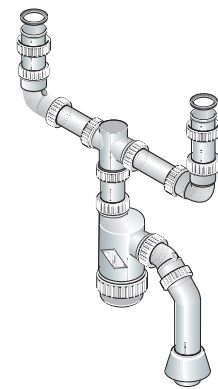

מחסום (סיפון) 2" כפול לכיור אמריקאי (4)

מק"ט: 62650060

ADVANCED FLOW
SYSTEMS™

מסרכות זרימה
מתקדמות™

www.huliot.co.il

345

מחסום (סיפון) 2" כפול לכיור אמריקאי (4)

מק"ט: 62650060

חומר: פ.פ.

הוראות התקנה:

1. וודא הימצאותם של כל החלקים והאביזרים הדרושים להתקנה.
2. הרכב המחסום לפי השרטוט.
3. כל החלקים יותקנו מתחת לכיור.
4. במקרים יוצאי דופן של אי התאמה בעת חיבור המחסום למערכת השפכים הקיימת, העזר באביזרי התברג והצנרת של חוליות. את האביזרים ניתן להשיג אצל הסוחרים המורשים.
5. **אטמים קוניים** - בעת הרכבת האטמים הקוניים הקפד שצידם השטוח של האטמים יפנה תמיד לכיוון האום המהדק אותם. (ראה תמונה 1)

רשימת החלקים:

1. גוף המחסום
2. כוס
3. ברך 50/45 ארוכה
4. ברך 50/45 צד אחד חלק
5. צינור חיבור זחיח למאסף (קוטר 50 אורך 200)
6. מאסף כפול (2 כניסות צדדיות)
7. רוזטה (כיסוי לצינור 50)
8. אטם לכוס
9. 2 מבוא זחיח 1 1/2"
10. לכיור אמריקאי
11. 2 אטם שטוח 40
12. 2 צינור 40X300 מ"מ
13. 2 ברך 40/40/90
14. 4 אומים 50
15. 8 אומים 40
16. 4 אטמים קוניים 50
17. 6 אטמים קוניים 40