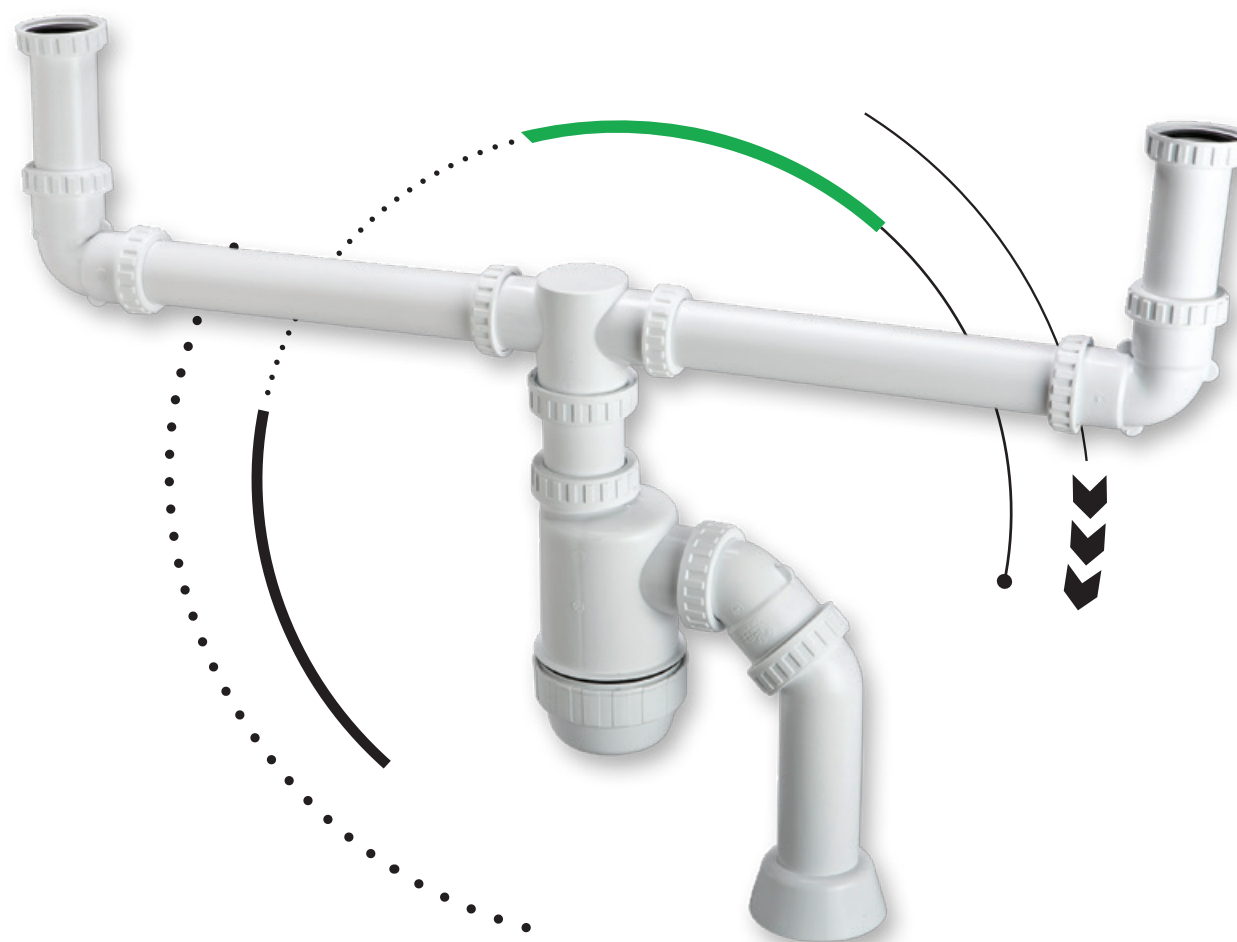

מחסום סיפון 2" כפול לכיור אמריקאי (4)

מק"ט: 62650060

מוקד הזמנות ושירות *2848
www.huliot.co.il

מסרכות זרימה
מתקדמות™

מחסום סיפון 2" כפול לכיור אמריקאי (4)

מק"ט: 62650060

חומר: פ.פ.

הוראות התקנה:

1. 2 אטם שטוח 40
2. 2 מבוא זחיח 1 1/2" לכיור אמריקאי
3. 8 אומים 40
4. 6 אטמים קוניים 40
5. 2 ברך 40/40/90
6. 2 צינור 40X300 מ"מ
7. מאסף כפול (2 כניסות צדדיות)
8. 3 אטמי לחץ דו צדדי 50
9. 3 אומים 50
10. צינור חיבור זחיח למאסף (קוטר 50 אורך 200)
11. גוף המחסום
12. אטם לכוס
13. כוס
14. ברך 50/45 צד אחד חלק
15. ברך 50/45 ארוכה + אום + אטם קוני 50
16. רוזטה (כיסוי לצינור 50)

וודא הימצאותם של כל החלקים והאביזרים הדרושים להתקנה.

- הרכב המחסום לפי השרטוט
- כל החלקים יותקנו מתחת לכיור
- אטמים קוניים - בעת הרכבת האטמים הקוניים הקפד שצידם השטוח של האטמים יפנה תמיד לכיוון האום המהדק אותם. (ראה תמונה 1)