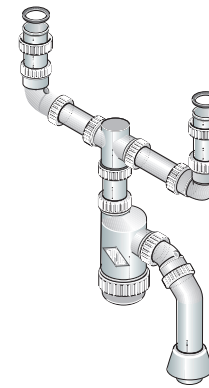

מחסום סיפון 2" כפול לכיור אמריקאי (4)

מק"ט: 62650060

מוקד הזמנות ושירות *2848
www.huliot.co.il

מסרכות זרימה
מתקדמות™

מחסום סיפון 2" כפול לכיור אמריקאי (4)

מק"ט: 62650060

חומר: פ.פ.

הוראות התקנה:

1. 2 אטם שטוח 40
2. 2 מבוא זחיח 1 1/2" לכיור אמריקאי
3. 8 אומים 40
4. 6 אטמים קוניים 40
5. 2 ברך 40/40/90
6. 2 צינור 40X300 מ"מ
7. מאסף כפול (2 כניסות צדדיות)
8. 3 אטמי לחץ דו צדדי 50
9. 3 אומים 50
10. צינור חיבור זחיח למאסף (קוטר 50 אורך 200)
11. גוף המחסום
12. אטם לכוס
13. כוס
14. ברך 50/45 צד אחד חלק
15. ברך 50/45 ארוכה + אום + אטם קוני 50
16. רוזטה (כיסוי לצינור 50)

וודא הימצאותם של כל החלקים והאביזרים הדרושים להתקנה.

- הרכב המחסום לפי השרטוט
- כל החלקים יותקנו מתחת לכיור
- אטמים קוניים - בעת הרכבת האטמים הקוניים הקפד שצידם השטוח של האטמים יפנה תמיד לכיוון האום המהדק אותם. (ראה תמונה 1)