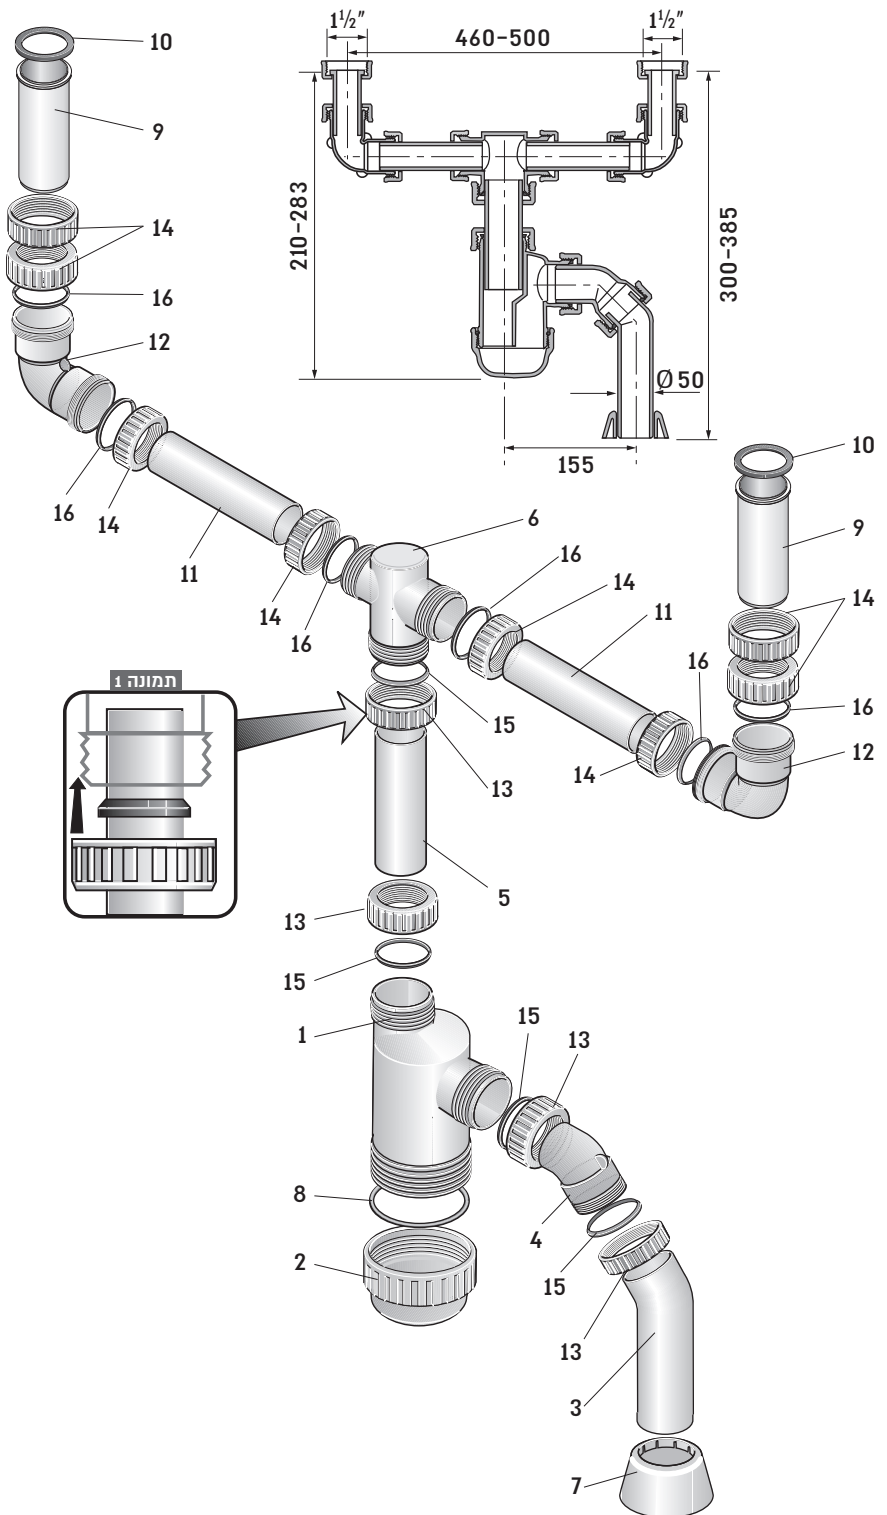

מחסום (סיפון) 2" כפול לכיור אמריקאי (4)

מק"ט: 62650060

ADVANCED FLOW
SYSTEMS™

מסרכות זרימה
מתקדמות™

www.huliot.co.il

345

מחסום (סיפון) 2" כפול לכיור אמריקאי (4)

מק"ט: 62650060

חומר: פ.פ.

הוראות התקנה:

1. וודא הימצאותם של כל החלקים והאביזרים הדרושים להתקנה.
2. הרכב המחסום לפי השרטוט.
3. כל החלקים יותקנו מתחת לכיור.
4. במקרים יוצאי דופן של אי התאמה בעת חיבור המחסום למערכת השפכים הקיימת, העזר באביזרי התברג והצנרת של חוליות. את האביזרים ניתן להשיג אצל הסוחרים המורשים.
5. **אטמים קוניים** - בעת הרכבת האטמים הקוניים הקפד שצידם השטוח של האטמים יפנה תמיד לכיוון האום המהדק אותם. (ראה תמונה 1)

רשימת החלקים:

1. גוף המחסום
2. כוס
3. ברך 50/45 ארוכה
4. ברך 50/45 צד אחד חלק
5. צינור חיבור זחיח למאסף (קוטר 50 אורך 200)
6. מאסף כפול (2 כניסות צדדיות)
7. רוזטה (כיסוי לצינור 50)
8. אטם לכוס
9. 2 מבוא זחיח 1 1/2"
10. לכיור אמריקאי
11. 2 אטם שטוח 40
12. 2 צינור 40X300 מ"מ
13. 2 ברך 40/40/90
14. 4 אומים 50
15. 8 אומים 40
16. 4 אטמים קוניים 50
17. 6 אטמים קוניים 40