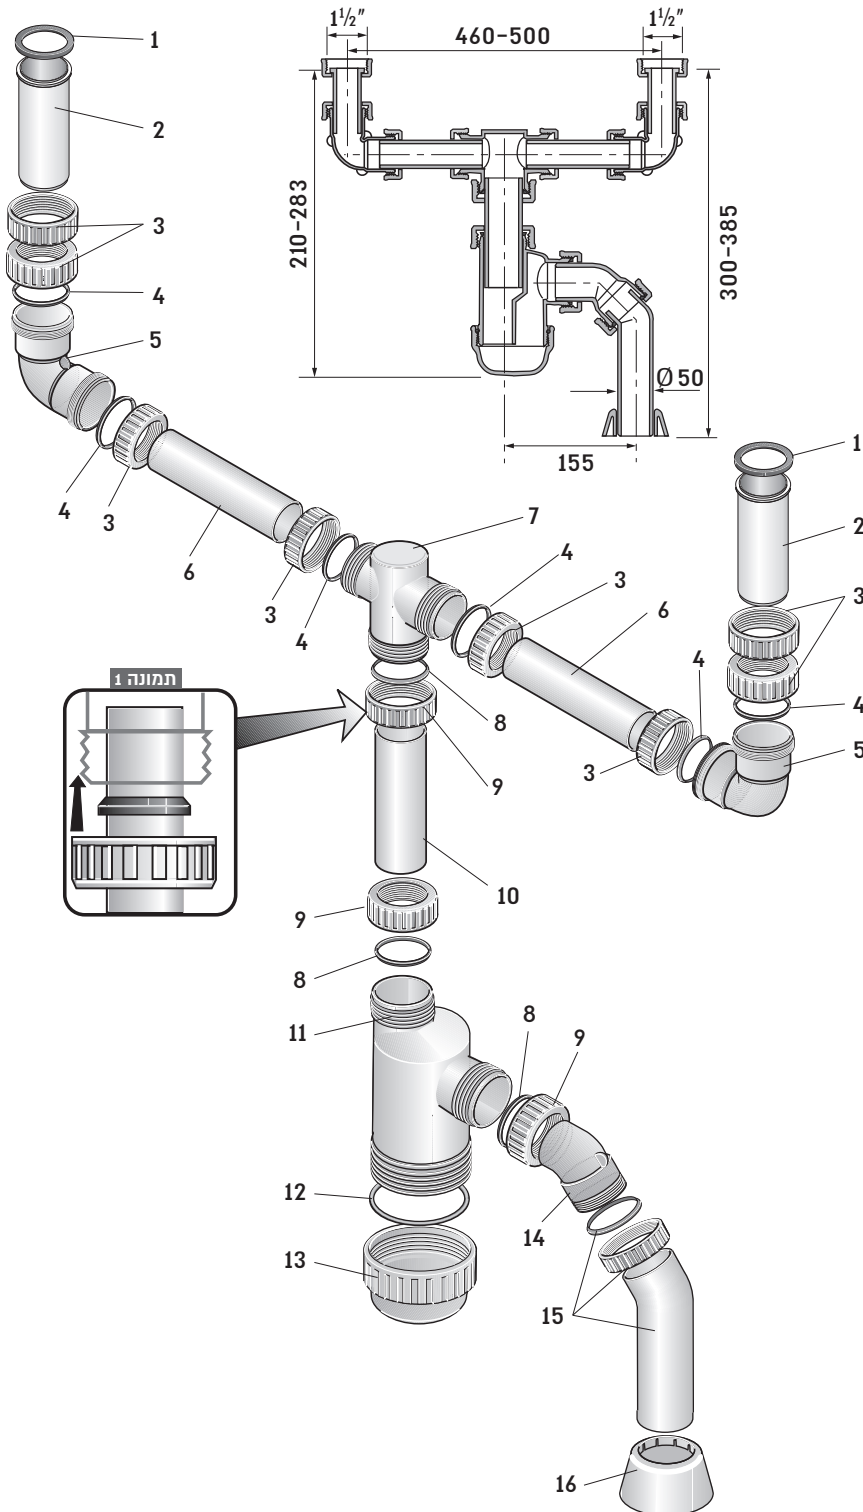

מחסום סיפון 2" כפול לכיור אמריקאי (4)

מק"ט: 62650060

מוקד הזמנות ושירות *2848
www.huliot.co.il

מסרכות זרימה
מתקדמות™

מחסום סיפון 2" כפול לכיור אמריקאי (4)

מק"ט: 62650060

חומר: פ.פ.

הוראות התקנה:

1. 2 אטם שטוח 40
2. 2 מבוא זחיח 1 1/2" לכיור אמריקאי
3. 8 אומים 40
4. 6 אטמים קוניים 40
5. 2 ברך 40/40/90
6. 2 צינור 40X300 מ"מ
7. מאסף כפול (2 כניסות צדדיות)
8. 3 אטמי לחץ דו צדדי 50
9. 3 אומים 50
10. צינור חיבור זחיח למאסף (קוטר 50 אורך 200)
11. גוף המחסום
12. אטם לכוס
13. כוס
14. ברך 50/45 צד אחד חלק
15. ברך 50/45 ארוכה + אום + אטם קוני 50
16. רוזטה (כיסוי לצינור 50)

וודא הימצאותם של כל החלקים והאביזרים הדרושים להתקנה.

- הרכב המחסום לפי השרטוט
- כל החלקים יותקנו מתחת לכיור
- אטמים קוניים - בעת הרכבת האטמים הקוניים הקפד שצידם השטוח של האטמים יפנה תמיד לכיוון האום המהדק אותם. (ראה תמונה 1)