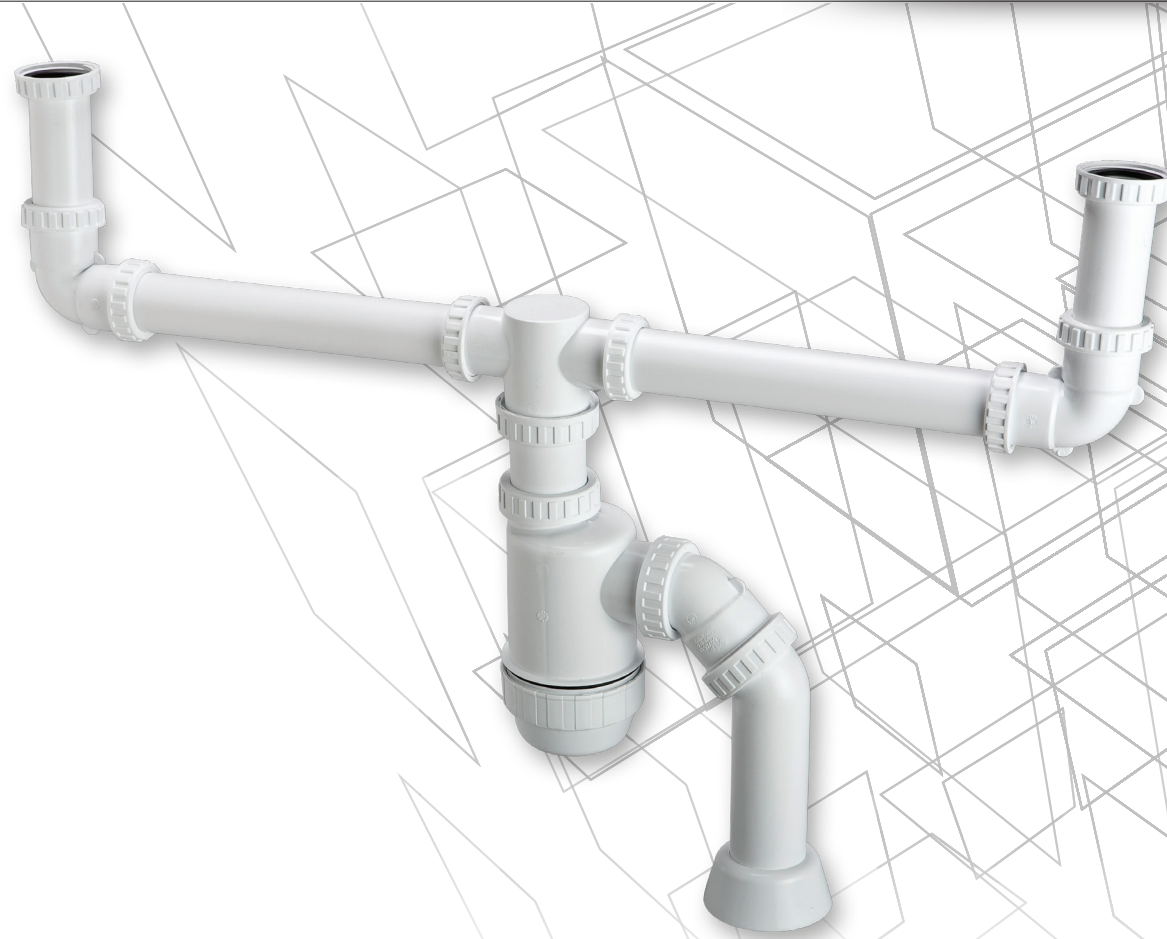

מחסום (סיפון) 2" כפול לכיור אמריקאי (4)

מק"ט: 62650060

ADVANCED FLOW
SYSTEMS™

מסרכות זרימה
מתקדמות™

www.huliot.co.il

345

מחסום (סיפון) 2" כפול לכיור אמריקאי (4)

מק"ט: 62650060

חומר: פ.פ.

הוראות התקנה:

1. וודא הימצאותם של כל החלקים והאביזרים הדרושים להתקנה.
2. הרכב המחסום לפי השרטוט.
3. כל החלקים יותקנו מתחת לכיור.
4. במקרים יוצאי דופן של אי התאמה בעת חיבור המחסום למערכת השפכים הקיימת, העזר באביזרי התברג והצנרת של חוליות. את האביזרים ניתן להשיג אצל הסוחרים המורשים.
5. **אטמים קוניים** - בעת הרכבת האטמים הקוניים הקפד שצידם השטוח של האטמים יפנה תמיד לכיוון האום המהדק אותם. (ראה תמונה 1)

רשימת החלקים:

1. גוף המחסום
2. כוס
3. ברך 50/45 ארוכה
4. ברך 50/45 צד אחד חלק
5. צינור חיבור זחיח למאסף (קוטר 50 אורך 200)
6. מאסף כפול (2 כניסות צדדיות)
7. רוזטה (כיסוי לצינור 50)
8. אטם לכוס
9. 2 מבוא זחיח 1 1/2"
10. לכיור אמריקאי
11. 2 אטם שטוח 40
12. 2 צינור 40X300 מ"מ
13. 2 ברך 40/40/90
14. 4 אומים 50
15. 8 אומים 40
16. 4 אטמים קוניים 50
17. 6 אטמים קוניים 40