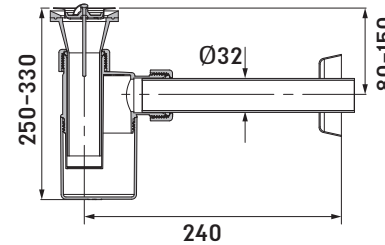

מחסום סיפון 1 1/4" + צינור מדידה

מק"ט: 63466055

- ספיקה גבוהה יותר ב-25%
- פתיחה וסגירה בסיבוב אחד
- עיצוב חדשני
- נוח יותר לטיפול
- מותאם לכל סוגי הכיורים
- יותר מקום בחלל הארון

מוקד הזמנות ושירות *2848
www.huliot.co.il

מערכות זרימה
מתקדמות

מחסום סיפון 1 1/4"

+ צינור מדידה

מק"ט: 63466055 | חומר: PP + ABS

הוראות התקנה:

1. פקק לאביק 1 1/4"
2. בורג לאביק
3. אביק 1 1/4"
4. אטם לאביק 1 1/4"
5. אטם לכיור 1 1/4"
6. מבוא זחיח 1 1/4" ארוך
7. אום Ø32 - 2 יחידות
8. אטם לחץ דו צדדי Ø32 - 2 יחידות
9. גוף המחסום
10. אטם לכוס המחסום
11. כוס המחסום
12. צינור Ø32 אורך 200 מ"מ
13. רוזטה (כיסוי לצינור Ø32)