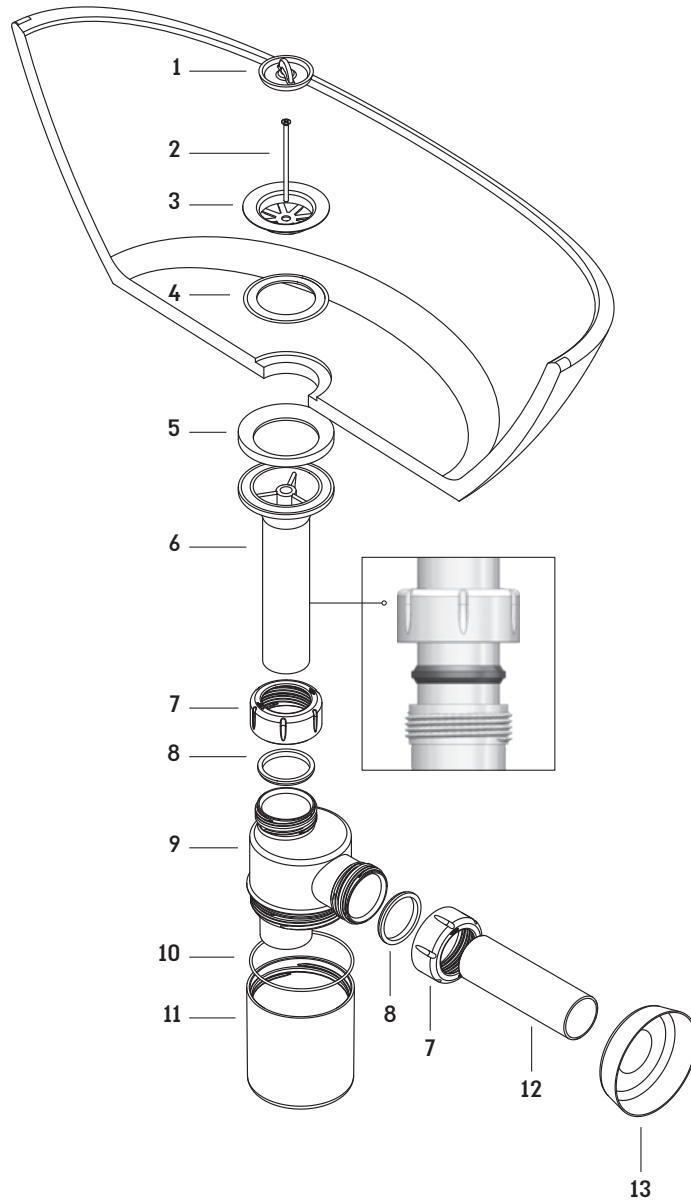

מחסום סיפון 1 1/4" + צינור מדידה

מק"ט: 63466055

- ספיקה גבוהה יותר ב-25%
- פתיחה וסגירה בסיבוב אחד
- עיצוב חדשני
- נוח יותר לטיפול
- מותאם לכל סוגי הכיורים
- יותר מקום בחלל הארון

מוקד הזמנות ושירות *2848
www.huliot.co.il

מערכות זרימה
מתקדמות

מחסום סיפון 1 1/4"

+ צינור מדידה

מק"ט: 63466055 | חומר: PP + ABS

הוראות התקנה:

1. פקק לאביק 1 1/4"
2. בורג לאביק
3. אביק 1 1/4"
4. אטם לאביק 1 1/4"
5. אטם לכיור 1 1/4"
6. מבוא זחיח 1 1/4" ארוך
7. אום Ø32 - 2 יחידות
8. אטם לחץ דו צדדי Ø32 - 2 יחידות
9. גוף המחסום
10. אטם לכוס המחסום
11. כוס המחסום
12. צינור Ø32 אורך 200 מ"מ
13. רוזטה (כיסוי לצינור Ø32)

וודא הימצאותם של כל החלקים והאביזרים הדרושים להתקנה.

- הרכב המחסום לפי השרטוט
- חלקים 1, 2, 3, 4 יותקנו בחלקו העליון של הכיור
- בעת הרכבת האביק, אין להדק בחוזקה את הבורג
- שאר החלקים יותקנו מתחת לכיור לפי השרטוט