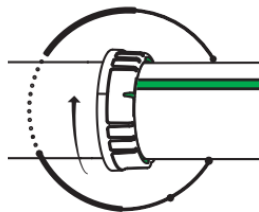

מאסף נפילה 100
עם 4 כניסות 50 מ"מ
ומוצא תחתון 100 מ"מ
מק"ט: 70113566

חלקי המערכת

1. מאסף נפילה 110 עם 4 כניסות 50 מ"מ ומוצא תחתון 110 מ"מ.
2. מכסה זמני
3. מכסה עגול קבוע
4. אטם למכסה קבוע - 2 יחידות
5. פקק למחסום/מאסף 50

התקנה:

[לחץ כאן לצפייה בסרטון התקנה](#)

2

הדק את האום עד לנעילת השיניים

1

הכנס את הצינור או האביזר עד למעצור