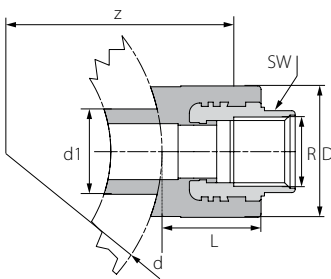

רוכב לריתוך / הברגה פולירול תבריג פנימי (משושה)

SW	R	D	z	L	d1	d	סימון	מק"ט קצר	מק"ט חוליות
24	1/2"	38.5	43.0	39	25	40	40/25x1/2"	28214	98318352
24	1/2"	38.5	48.0	39	25	50	50/25x1/2"	28216	98318354
24	1/2"	38.5	54.5	39	25	63	63/25x1/2"	28218	98318356
24	1/2"	38.5	53.5	39	25	75	75/25x1/2"	28220	98318357
24	1/2"	38.5	68.0	39	25	90	90/25x1/2"	28222	98318358
24	1/2"	38.5	78.0	39	25	110	110/25x1/2"	28224	98318359
31	3/4"	43.5	43.0	39	25	40	40/25x3/4"	28234	98318362
31	3/4"	43.5	49.5	39	25	50	50/25x3/4"	28236	98318363
31	3/4"	43.5	55.5	39	25	63	63/25x3/4"	28238	98318364
31	3/4"	43.5	63.0	39	25	75	75/25x3/4"	28240	98318360
31	3/4"	43.5	73.0	39	25	90	90/25x3/4"	28242	98318365
31	3/4"	43.5	80.5	39	25	110	110/25x3/4"	28244	98318366