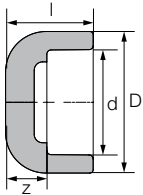

פקק סופי

D	z	l	d	סימון	מק"ט קצר	מק"ט חוליות
29.5	9.5	24.0	20	20	14108	98117702
34.0	8.0	24.0	25	25	14110	98117703
43.0	13.5	31.5	32	32	14112	98117704
52.0	17.5	38.0	40	40	14114	98117705
68.0	21.0	44.5	50	50	14116	98117706
84.0	24.5	52.0	63	63	14118	98117707
100.0	28.5	58.5	75	75	14120	98117708
120.0	34.5	57.5	90	90	14122	98117709
147.0	28.0	65.0	110	110	14124	98117710
167.0	30.0	70.0	125	125	14126	98117711