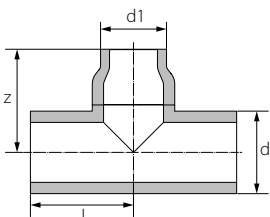

z	l	d1	d	SDR	סימון	מק"ט קצר	מק"ט חוליות
92	300	160	200	11	200X160X200	2013619	992213619
92	375	160	250	11	250X160X250	2013635	992213635
137	375	200	250	11	250X200X250	2013641	992213641
137	300	160	200	17.6	200X160X200	2513618	992513618
137	375	160	250	17.6	250X160X250	2513634	992513634
140	375	200	250	17.6	250X200X250	2513640	992513640

* בקטרים עד 125 מ"מ ניתן לראות בעמוד 10
** ניתן להזמין אביזרים עד קוטר 630 מ"מ