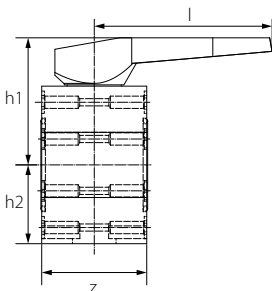

ברז כדורי פוליפרופילן

L1	h	D	z	l	d	סימון	מק"ט קצר	מק"ט חוליות
152	139	129	108	138	75	75	41400	99041400

ברז כדורי בין אוגנים

h2	h1	D	z	l	d	DN	סימון	מק"ט קצר	מק"ט חוליות
93.0	150	160	124	210	77	80	90	41602	99041602
103.0	165	180	145	260	94	100	110	41604	99041604
136.5	210	240	205	310	135	150	160	41607	99041607