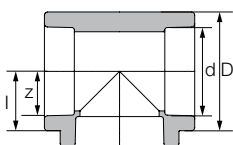

D	l	z	d	סימון	מק"ט קצר	מק"ט חוליות
29.5	25.5	11.0	20	20	13108	94117202
34.0	31.0	15.0	25	25	13110	94117203
43.0	35.0	17.0	32	32	13112	94117204
52.0	40.5	20.0	40	40	13114	94117205
68.0	49.5	26.0	50	50	13116	94117206
84.0	60.0	32.5	63	63	13118	94117207
100.0	68.5	38.5	75	75	13120	94117208
120.0	79.0	46.0	90	90	13122	94117209
147.0	93.0	56.0	110	110	13124	94117210
167.0	116.5	76.5	125	125	13126	94117212