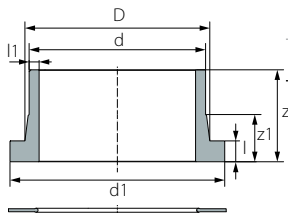

z1	l1	d1	D	z	l	d	SDR	סימון	מק"ט קצר	מק"ט חוליות
53	14.6	212	175	93	25	160	11	160	15531	992415531
72	18.2	268	232	130	32	200	11	200	15535	992415535
75	22.7	320	285	130	35	250	11	250	15539	992415539
53	9.1	212	175	93	25	160	17.6	160	2515530	992515530
72	11.4	268	232	130	32	200	17.6	200	2515534	992515534
75	14.2	320	285	130	35	250	17.6	250	2515538	992515538