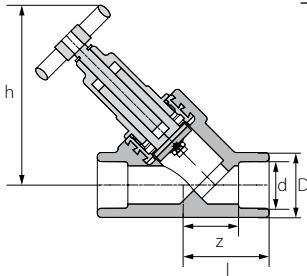

h	D	z	l	d	סימון	מק"ט קצר	מק"ט חוליות
95.5	34	30.5	45	20	20	41208	99041208
95.5	34	29.0	45	25	25	41210	99041210
111.5	43	38.0	56	32	32	41212	99041212
135.0	52	44.5	65	40	40	41214	99041214