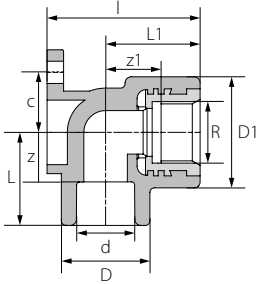

ברך לריתוך הברגה לנקודת מים עם משטח ריסון - תבריג פנימי

R	c	L	D1	z1	l1	D	z	l	d	סימון	מק"ט קצר	מק"ט חוליות
1/2"	20	51	37	15.5	31.5	29.5	16.5	31	20	20x1/2"	20108	92518004
3/4"	25	54	44	24.0	37.0	34.0	22.5	37	20	20x3/4"	20110	92518005
1/2"	20	53	37	15.0	31.0	34.0	17.5	37	25	25x1/2"	20113	92518006
3/4"	25	54	44	24.0	37.0	34.0	21.0	37	25	25x3/4"	20112	92518007

ברך לריתוך הברגה לנקודת מים - תבריג חיצוני