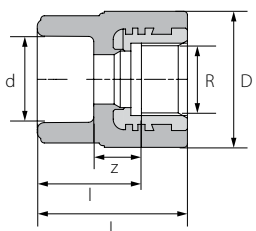

R	L	D	z	l	d	סימון	מק"ט קצר	מק"ט חוליות
1/2"	40.5	37.5	13.0	27.5	20	20x1/2"	21008	91621008
3/4"	40.5	43.5	13.0	27.5	20	20x3/4"	21010	91621010
1/2"	42.0	37.5	13.0	29.5	25	25x1/2"	21011	91621011
3/4"	40.5	43.5	11.5	27.5	25	25x3/4"	21012	91621012
3/4"	43.5	43.5	12.5	30.5	32	32x3/4"	21013	91621013