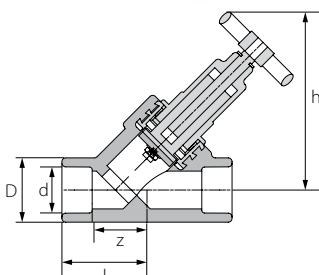

h	D	z	l	d	סימון	מק"ט קצר	מק"ט חוליות
95.5	34	30.5	45	20	20	41108	99041108
95.5	34	29.0	45	25	25	41110	99041110
111.5	43	38.0	56	32	32	41112	99041112
135.0	52	44.5	65	40	40	41114	99041114