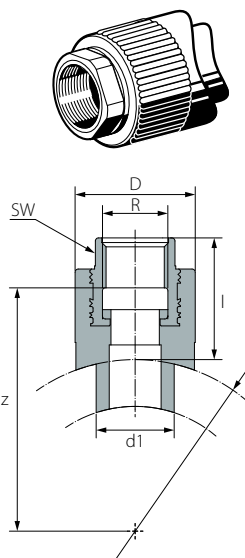

רוכב לריתוך תבריג פנימי

R	D	z	l	d1	d	סימון	מק"ט קצר	מק"ט חוליות
1/2"	38.5	103.0	39	25	160	160X25X1/2"	28230	98318381
1/2"	38.5	38.0	39	25	200-250	200-250X25X1/2"	28232	98318382
3/4"	43.5	58.5	39	25	160	160X25X3/4"	28250	98318368
3/4"	43.5	66.0	39	25	200-250	200-250X25X3/4"	28254	98318371
1"	60.0	118.0	43	32	160	160X32X1"	28270	98318373
1"	60.0	121.0	43	32	200-250	200-250X32X1"	28274	98318369