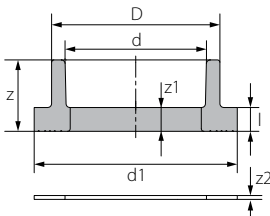

l	D1	D	z1	z	d	סימון	מק"ט קצר	מק"ט חוליות
11.0	78	50	15.0	35.5	40	40	15514	98417805
12.0	88	61	16.0	39.5	50	50	15516	98417806
14.0	102	76	16.0	43.5	63	63	15518	98417807
16.0	122	90	16.0	46.0	75	75	15520	98417808
17.0	138	108	17.0	50.0	90	90	15522	98417809
18.5	158	131	18.5	55.5	110	110	15524	98417810
20.0	188	165	23.0	63.0	125	125	15527	98417811