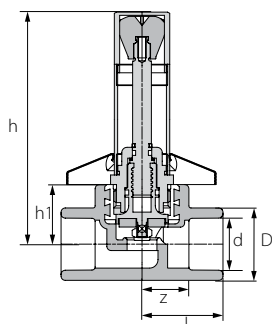

h1	h	D	z	l	d	סימון	מק"ט קצר	מק"ט חוליות
28	109	29.5	20.5	35	20	20	40888	99040888
28	109	34.0	22.0	38	25	25	40890	99040890
34	115	43.0	31.0	49	32	32	40892	99040892