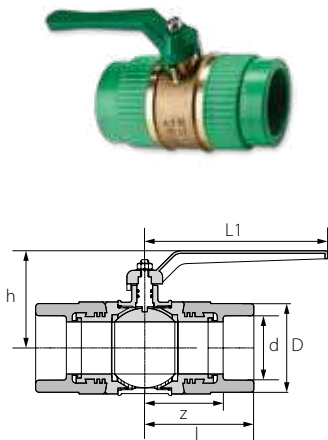

ברז כדורי

L1	h	D	z	l	d	סימון	מק"ט קצר	מק"ט חוליות
85	66	32.0	40.5	55.0	20	20	41308	99020402
85	73	41.0	39.0	55.0	25	25	41310	99020403
108	82	47.0	45.5	63.5	32	32	41312	99020404
108	93	58.0	52.0	72.5	40	40	41314	99020405
140	114	70.5	60.0	83.5	50	50	41316	99020412
140	132	87.0	75.0	102.5	63	63	41318	99020414