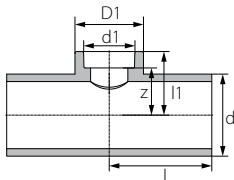

מסעף מצרה - ריתוך פנים S.W.

D1	z	l1	l	d1	d	SDR	סימון	מק"ט קצר	מק"ט חוליות
100	92	122	230	75	160	11	160X75X160	13601	992213601
120	92	125	230	90	160	11	160X90X160	13603	992213603
100	112	142	250	75	200	11	200X75X200	2013609	992213609
120	112	145	250	90	200	11	200X90X200	2013611	992213611
147	112	149	250	110	200	11	200X110X200	2013613	992213613
167	115	155	250	125	200	11	200X125X200	2013615	992213615
100	137	167	375	75	250	11	250X75X250	2013625	992213625
120	137	170	375	90	250	11	250X90X250	2013627	992213627
147	137	174	375	110	250	11	250X110X250	2013629	992213629
167	140	180	375	125	250	11	250X125X250	2013631	992213631

* בקטרים עד 125 מ"מ ניתן לראות בעמוד 10
** ניתן להזמין אביזרים עד קוטר 630 מ"מ