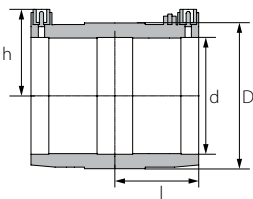

שרוול ריתוך חשמלי

D	h	l	d	סימון	מק"ט קצר	מק"ט חוליות
31.5	36.0	35.0	20	20	17208	91814802
36.5	38.5	39.0	25	25	17210	91814803
45.0	42.5	40.0	32	32	17212	91814804
54.0	47.0	46.0	40	40	17214	91814805
65.0	52.0	51.5	50	50	17216	91814806
81.5	58.0	59.0	63	63	17218	91814807
96.0	64.5	65.0	75	75	17220	91814808
113.5	72.0	72.5	90	90	17222	91814809
139.0	82.5	80.0	110	110	17224	91814810
156.0	90.0	86.0	125	125	17226	91814811