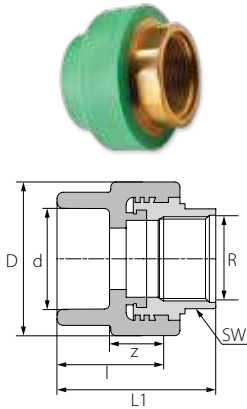

מתאם לריתוך הברגה משושה - תבריג פנימי

SW	R	L1	D	z	l	d	סימון	מק"ט קצר	מק"ט חוליות
39	1"	59.5	60.0	19.5	37.5	32	32x1"	21114	91618109
39	1"	62.0	60.0	19.5	40.0	40	40x1"	21115	91618110
50	1¼"	63.0	74.0	19.5	40.0	40	40x1¼"	21116	91618111
50	1¼"	66.0	74.0	19.5	43.0	50	50x1¼"	21117	91618112
55	1½"	67.0	85.5	21.5	45.0	50	50x1½"	21118	91618113
55	1½"	73.5	84.0	24.0	51.5	63	63x1½"	21119	91618114
67	2"	77.0	101.0	23.5	51.0	63	63x2"	21120	91618115
67	2"	77.0	100.0	21.0	51.0	75	75x2"	21122	91618116