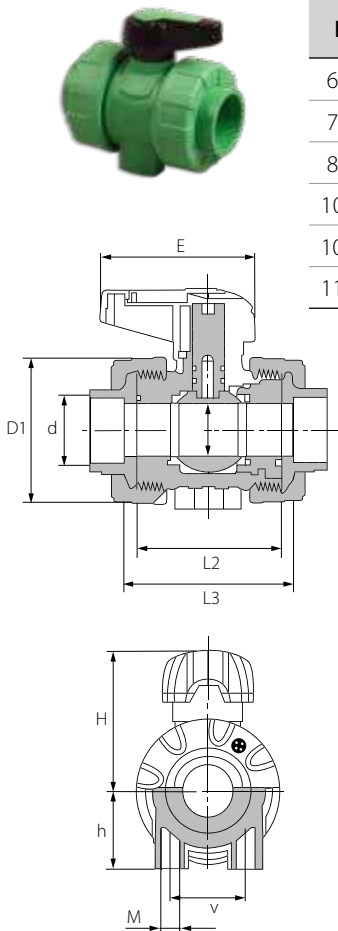

ברז כדורי פוליפרופילן

L3	L2	H	h	E	D1	dk	d	DN	סימון	מק"ט קצר	מק"ט חוליות
68.0	56.5	48.0	27	66.0	50.3	13.5	20	15	20	41488	99041388
78.0	65.5	56.5	30	81.0	59.0	18.5	25	20	25	41490	99041390
84.5	72.0	64.5	40	81.5	70.3	23.9	32	25	32	41492	99041392
100.0	85.0	83.3	46	91.5	85.9	31.0	40	32	40	41494	99041394
107.0	89.0	89.4	55	91.5	99.5	38.5	63	40	50	41496	99041396
118.0	101.0	115.0	70	141.5	125.5	50.0	75	50	63	41498	99041398