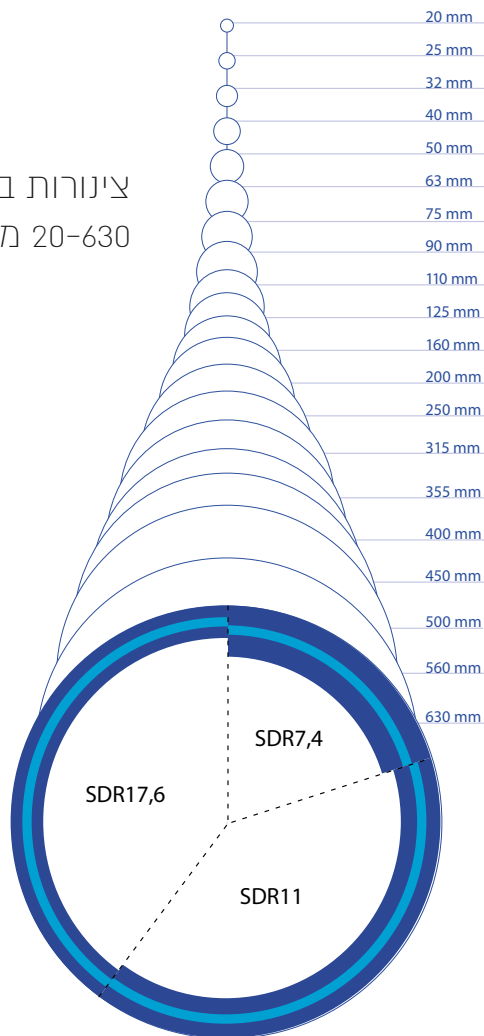

נפח המים מ/ל	משקל ק"ג/מ	d1	S	d	SDR	קוטר צינור x עובי דופן	מק"ט קצר	מק"ט חוליות
0.163	0.157	14.4	2.8	20	7.4	20 X 2.8	2070708	96070108
0.254	0.244	18.0	3.5	25	7.4	25 X 3.5	2070710	96070109
0.423	0.391	23.2	4.4	32	7.4	32 X 4.4	2070712	96070110
0.834	0.435	32.6	3.7	40	11	40 X 3.7	2070114	96070114
1.307	0.674	40.8	4.6	50	11	50 X 4.6	2070116	96070116
2.074	1.065	51.4	5.8	63	11	63 X 5.8	2070118	96070118
2.959	1.485	61.4	6.8	75	11	75 X 6.8	2070120	96070120
4.252	2.150	73.6	8.2	90	11	90 X 8.2	2070122	96070122
6.359	3.185	90.0	10.0	110	11	110 X 10.0	2070124	96070124
8.199	4.130	102.2	11.4	125	11	125 X 11.4	2070126	96070126
13.430	6.751	130.8	14.6	160	11	160X14.6	2070130	96070130
21.010	10.515	163.6	18.2	200	11	200X18.2	2070134	96070134
32.861	16.363	204.6	22.7	250	11	250X22.7	2070138	96070138
15.792	4.574	141.8	9.1	160	17.6	160X9.1	2570130	992570130
24.661	7.081	177.2	11.4	200	17.6	200X11.4	2570134	992570134
38.568	10.949	221.6	14.2	250	17.6	250X14.2	2570138	992570188

צינורות בקטרים
20-630 מ"מ

* ניתן להזמין צנרת עד קוטר 630 מ"מ