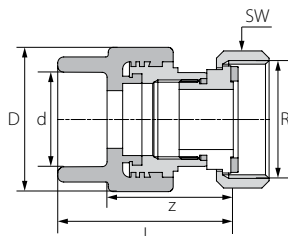

SW	R	D	z	L	d	סימון	מק"ט קצר	מק"ט חוליות
36	1"	38.5	36.0	58.5	20	20x1"	27010	98420044
36	1"	38.5	44.0	60.0	25	25x1"	27011	98420048
46	1 1/4"	43.5	45.0	63.0	32	32x1 1/4"	27013	98420051
52	1 1/2"	60.0	51.5	72.0	40	40x1 1/2"	27015	98420054
64	2"	74.0	53.5	77.0	50	50x2"	27017	98420057