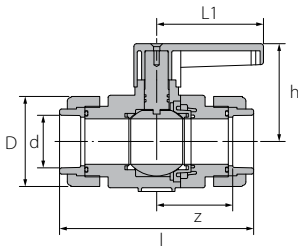

ברז כדורי פוליפרופילן

L1	h	D	z	l	d	סימון	מק"ט קצר	מק"ט חוליות
152	139	129	108	138	75	75	41400	99041400

ברז כדורי בין אוגנים

h2	h1	D	z	l	d	DN	סימון	מק"ט קצר	מק"ט חוליות
93.0	150	160	124	210	77	80	90	41602	99041602
103.0	165	180	145	260	94	100	110	41604	99041604
136.5	210	240	205	310	135	150	160	41607	99041607