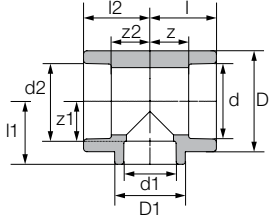

מסעף מצרה לריתוך

z2	l2	d2	D1	z1	l1	d1	D	z	l	d	סימון	מק"ט קצר	מק"ט חוליות
16.5	31.0	20	34.0	14.5	30.5	25	34	16.5	31.0	20	20x25x20	13511	94517251
16.5	31.0	20	34.0	16.0	30.5	20	34	15.0	31.0	25	25x20x20	13520	94517250
15.0	31.0	25	34.0	16.0	30.5	20	34	15.0	31.0	25	25x20x25	13522	94517254
22.25	36.5	20	43.0	22.5	37.0	20	43	18.75	36.5	32	32x20x20	13532	94517261
17.0	35.0	32	29.5	16.5	31.0	20	43	17.0	35.0	32	32x20x32	13534	94517273
15.0	35.0	25	43.0	18.5	34.5	25	43	17.0	35.0	32	32x25x25	13538	94517269
17.0	35.0	32	43.0	18.5	34.5	25	43	17.0	35.0	32	32x25x32	13540	94517275
21.0	41.5	40	34.0	21.5	36.0	20	52	21.0	41.5	40	40x20x40	13542	94517305
21.0	41.5	40	34.0	20.0	36.0	25	52	21.0	41.5	40	40x25x40	13544	94517307
21.5	42.0	40	52.0	22.5	40.5	32	52	21.5	42.0	40	40x32x40	13546	94517309
26.0	49.5	50	29.5	26.0	40.5	20	68	26.0	49.5	50	50x20x50	13547	94517333
26.0	49.5	50	43.0	28.5	44.5	25	68	26.0	49.5	50	50x25x50	13548	94517334
26.0	49.5	50	43.0	26.5	44.5	32	68	26.0	49.5	50	50x32x50	13550	94517336
26.0	49.5	50	68.0	29.0	49.5	40	68	26.0	49.5	50	50x40x50	13551	94517338
32.5	60.0	63	34.0	34.0	48.5	20	84	32.5	60.0	63	63x20x63	13552	94517351
32.5	60.0	63	34.0	32.5	48.5	25	84	32.5	60.0	63	63x25x63	13554	94517352
32.5	60.0	63	52.0	35.5	53.5	32	84	32.5	60.0	63	63x32x63	13556	94517354
32.5	60.0	63	52.0	33.0	53.5	40	84	32.5	60.0	63	63x40x63	13558	94517356
32.5	60.0	63	84.0	36.5	60.0	50	84	32.5	60.0	63	63x50x63	13560	94517358
38.5	68.5	75	34.0	40.0	54.5	20	100	38.5	68.5	75	75x20x75	13561	94517369
38.5	68.5	75	34.0	38.5	54.5	25	100	38.5	68.5	75	75x25x75	13562	94517370
38.5	68.5	75	52.0	41.0	59.0	32	100	38.5	68.5	75	75x32x75	13564	94517372
38.5	68.5	75	52.0	38.5	59.0	40	100	38.5	68.5	75	75x40x75	13566	94517374
38.5	68.5	75	84.0	42.5	66.0	50	100	38.5	68.5	75	75x50x75	13568	94517376
38.5	68.5	75	84.0	38.5	66.0	63	100	38.5	68.5	75	75x63x75	13570	94517378
46.0	79.0	90	52.0	47.0	65.0	32	120	46.0	79.0	90	90x32x90	13576	94517392
46.0	79.0	90	52.0	44.5	65.0	40	120	46.0	79.0	90	90x40x90	13578	94517393
46.0	79.0	90	84.0	51.5	75.0	50	120	46.0	79.0	90	90x50x90	13580	94517394
46.0	79.0	90	84.0	47.5	75.0	63	120	46.0	79.0	90	90x63x90	13582	94517396
46.0	79.0	90	120.0	51.0	81.0	75	120	46.0	79.0	90	90x75x90	13584	94517398
56.0	93.0	110	100.0	60.0	87.5	63	147	56.0	93.0	110	110x63x110	13586	94517414
56.0	93.0	110	100.0	57.5	87.5	75	147	56.0	93.0	110	110x75x110	13588	94517416
56.0	93.0	110	120.0	56.0	89.0	90	147	56.0	93.0	110	110x90x110	13590	94517418
76.5	116.5	125	100.0	76.5	106.5	75	167	76.5	116.5	125	125x75x125	13592	94517594
76.5	116.5	125	120.0	76.5	109.5	90	167	76.5	116.5	125	125x90x125	13594	94517595
76.5	116.5	125	147.0	76.5	113.5	110	167	76.5	116.5	125	125x110x125	13596	94517596