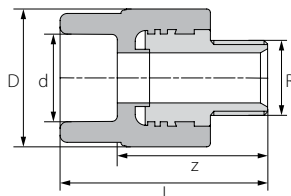

מתאם לריתוך הברגה עגול - תבריג חיצוני

R	D	z	L	d	סימון	מק"ט קצר	מק"ט חוליות
1/2"	38.5	42.0	56.5	20	20x1/2"	21208	91618154
3/4"	38.5	43.0	57.5	20	20x3/4"	21210	91618155
1/2"	38.5	42.0	58.0	25	25x1/2"	21211	91618156
3/4"	38.5	41.5	57.5	25	25x3/4"	21212	91618157
3/4"	43.0	41.5	59.5	32	32x3/4"	21213	91618158