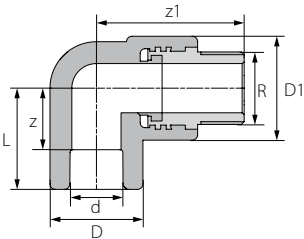

## ברך לריתוך הברגה לנקודת מים עם משטח ריסון - תבריג פנימי

R	c	L	D1	z1	l1	D	z	l	d	סימון	מק"ט קצר	מק"ט חוליות
1/2"	20	51	37	15.5	31.5	29.5	16.5	31	20	20x1/2"	20108	92518004
3/4"	25	54	44	24.0	37.0	34.0	22.5	37	20	20x3/4"	20110	92518005
1/2"	20	53	37	15.0	31.0	34.0	17.5	37	25	25x1/2"	20113	92518006
3/4"	25	54	44	24.0	37.0	34.0	21.0	37	25	25x3/4"	20112	92518007

## ברך לריתוך הברגה לנקודת מים - תבריג חיצוני

R	D1	Z1	D	z	L	d	סימון	מק"ט קצר	מק"ט חוליות
1/2"	37	53.0	29.5	17.0	31.5	20	20x1/2"	23506	92518254
3/4"	38	54.0	34.0	22.5	37.0	20	20x3/4"	23508	92518255
3/4"	38	54.0	34.0	21.0	37.0	25	25x3/4"	23510	92518257
3/4"	38	68.0	43.0	9.5	27.5	32	32x3/4"	23512	92518258
1"	52	85.5	43.0	13.0	31.0	32	32x1"	23514	92518259