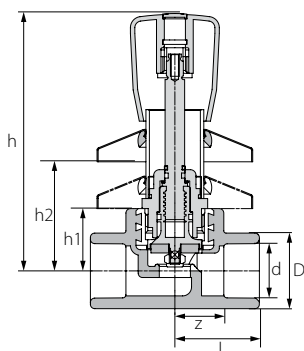

h3	h1	h	D	z	l	d	סימון	מק"ט קצר	מק"ט חוליות
59	28	116	29.5	20.5	35	20	20	40858	99040858
59	28	116	34.0	22.0	38	25	25	40860	99040860
59	34	121	43.0	31.0	49	32	32	40862	99040862