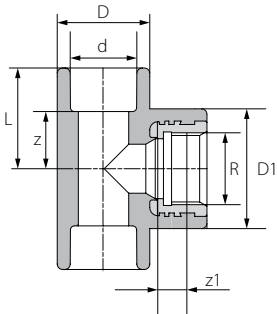

R	D1	Z1	D	z	L	d	סימון	מק"ט קצר	מק"ט חוליות
1/2"	37	53	29.5	17	31.5	20	20x1/2"x20	25506	94619001

מתאם לריתוך הברגה עגול - תבריג פנימי