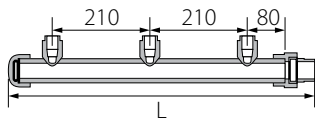

סעפת למונים כניסות תבריג חיצוני