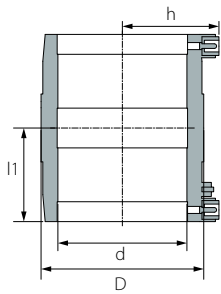

D	L1	l	d	סימון	מק"ט קצר	מק"ט חוליות
197	109.5	93	160	160	17230	91814813
243	134	105	200	200	17234	91814814
315	170	125	250	250	17238	91814815