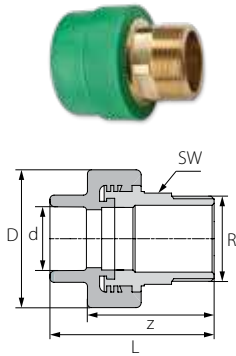

## מתאם לריתוך הברגה (רקורד) - תבריג חיצוני

R	D	z	L	d	סימון	מק"ט קצר	מק"ט חוליות
1"	38.5	47.0	61.5	20	20x1"	27310	98427310
1 1/2"	60.0	58.5	79.0	40	40x1 1/2"	27315	98427315
2"	74.0	60.5	84.0	50	50x2"	27317	98427317

## מתאם לריתוך הברגה משושה - תבריג פנימי

SW	R	L1	D	z	l	d	סימון	מק"ט קצר	מק"ט חוליות
39	1"	59.5	60.0	19.5	37.5	32	32x1"	21114	91618109
39	1"	62.0	60.0	19.5	40.0	40	40x1"	21115	91618110
50	1¼"	63.0	74.0	19.5	40.0	40	40x1¼"	21116	91618111
50	1¼"	66.0	74.0	19.5	43.0	50	50x1¼"	21117	91618112
55	1½"	67.0	85.5	21.5	45.0	50	50x1½"	21118	91618113
55	1½"	73.5	84.0	24.0	51.5	63	63x1½"	21119	91618114
67	2"	77.0	101.0	23.5	51.0	63	63x2"	21120	91618115
67	2"	77.0	100.0	21.0	51.0	75	75x2"	21122	91618116

## מתאם לריתוך הברגה משושה - תבריג חיצוני

SW	R	D	z	L	d	סימון	מק"ט קצר	מק"ט חוליות
32	1"	53.0	60.5	78.5	32	32x1"	21314	91618159
41	1¼"	68.0	63.0	81.0	32	32x1¼"	21316	91618175
32	1"	52.0	60.5	81.0	40	40x1"	21317	91618160
41	1¼"	68.0	64.0	84.5	40	40x1¼"	21318	91618161
41	1¼"	68.0	62.0	85.5	50	50x1¼"	21319	91618162
46	1½"	74.0	65.0	88.5	50	50x1½"	21320	91618163
46	1½"	72.5	67.0	94.5	63	63x1½"	21321	91618164
50	2"	84.0	75.0	102.5	63	63x2"	21322	91618165
50	2"	84.0	72.0	102.0	75	75x2"	21323	91618166
65	2½"	100.0	75.0	105.0	75	75x2½"	21324	91618167
85	3"	120.0	88.0	121.0	90	90x3"	21325*	91618169
105	4"	147.0	111.0	148.0	110	110x4"	21327*	91618170