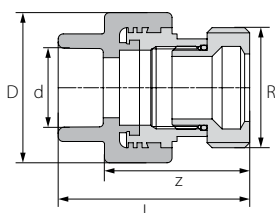

מתאם לריתוך הברגה (רקורד) - תבריג חיצוני

R	D	z	L	d	סימון	מק"ט קצר	מק"ט חוליות
1"	38.5	47.0	61.5	20	20x1"	27310	98427310
1 1/2"	60.0	58.5	79.0	40	40x1 1/2"	27315	98427315
2"	74.0	60.5	84.0	50	50x2"	27317	98427317