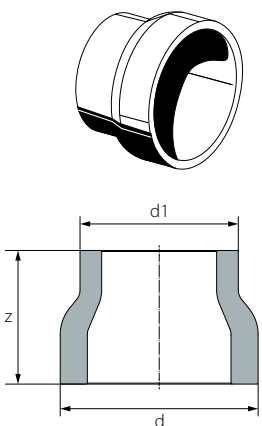

z	d1	d	SDR	סימון	מק"ט קצר	מק"ט חוליות
135	160	200	11	200X160	11185	992411185
172.5	160	250	11	250X160	11189	992411189
172.5	200	250	11	250X200	11191	992411191
135	160	200	17.6	200X160	2511184	992511180
172.5	160	250	17.6	250X160	2511188	992511188
172.5	200	250	17.6	250X200	2511190	992511190