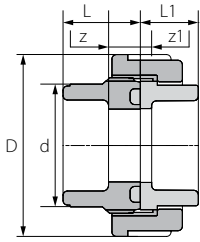

מחבר מתוברג מפלסטיק פוליפרופילן מפורק

D	z1	L1	z	L	d	סימון	מק"ט קצר	מק"ט חוליות
46	5.5	20.0	12	26	20	20	15838	98415838
56	5.0	21.0	12	28	25	25	15840	98415840
66	5.0	23.0	12	32	32	32	15842	98415842
79	5.0	25.5	14	38	40	40	15844	98415844
87	5.0	28.5	16	45	50	50	15846	98415846
107	5.0	32.5	20	55.5	63	63	15848	98415848