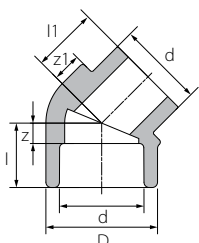

ברך לריתוך פולירול 45° פנים/חוץ

D	l1	l	z1	z	d	מק"ט קצר	מק"ט חוליות
29.5	19.5	19.5	9.0	5.0	20	12708	92317122
34.0	22.0	22.0	8.5	6.0	25	12710	92317123
43.0	28.5	25.5	11.5	7.5	32	12712	92317124
52.0	30.5	30.0	13.5	9.5	40	12714	92317125