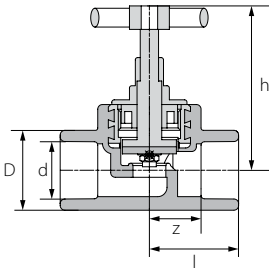

h	D	z	l	d	סימון	מק"ט קצר	מק"ט חוליות
70.0	29.5	20.5	35	20	20	40808	99040808
70.0	34.0	22.0	38	25	25	40810	99040810
86.5	43.0	31.0	49	32	32	40812	99040812
100.5	52.0	39.5	60	40	40	40814	99040814