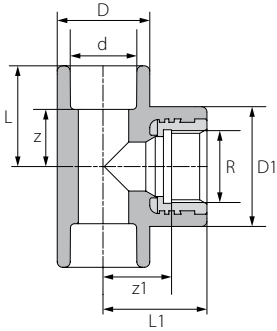

מסעף לריתוך הברגה - תבריג פנימי

R	D1	Z1	L1	D	z	L	d	סימון	מק"ט קצר	מק"ט חוליות
1/2"	37	24	37	29.5	17.0	31.5	20	20x1/2"x20	25006	94618304
3/4"	44	25	38	34.0	22.5	37.0	20	20x3/4"x20	25008	94618305
1/2"	37	25	38	34.0	18.0	34.0	25	25x1/2"x25	25010	94618306
3/4"	44	25	38	34.0	21.0	37.0	25	25x3/4"x25	25012	94618307
3/4"	44	38	51	43.0	9.5	27.5	32	32x3/4"x32	25014	94618308
1"	60	49	67	43.0	13.5	31.0	32	32x1"x32	25016	94618309

מסעף לריתוך הברגה - תבריג חיצוני