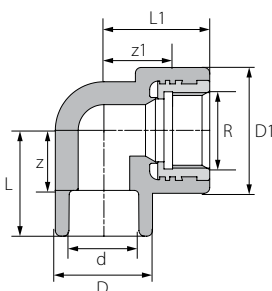

## ברך לריתוך הברגה לנקודת מים עם משטח ריסון - תבריג פנימי

R	c	L	D1	z1	l1	D	z	l	d	סימון	מק"ט קצר	מק"ט חוליות
1/2"	20	51	37	15.5	31.5	29.5	16.5	31	20	20x1/2"	20108	92518004
3/4"	25	54	44	24.0	37.0	34.0	22.5	37	20	20x3/4"	20110	92518005
1/2"	20	53	37	15.0	31.0	34.0	17.5	37	25	25x1/2"	20113	92518006
3/4"	25	54	44	24.0	37.0	34.0	21.0	37	25	25x3/4"	20112	92518007

## ברך לריתוך הברגה לנקודת מים - תבריג חיצוני

R	D1	Z1	D	z	L	d	סימון	מק"ט קצר	מק"ט חוליות
1/2"	37	53.0	29.5	17.0	31.5	20	20x1/2"	23506	92518254
3/4"	38	54.0	34.0	22.5	37.0	20	20x3/4"	23508	92518255
3/4"	38	54.0	34.0	21.0	37.0	25	25x3/4"	23510	92518257
3/4"	38	68.0	43.0	9.5	27.5	32	32x3/4"	23512	92518258
1"	52	85.5	43.0	13.0	31.0	32	32x1"	23514	92518259

## ברך לריתוך הברגה לנקודת מים - תבריג פנימי

R	D1	Z1	L1	D	z	L	d	סימון	מק"ט קצר	מק"ט חוליות
1/2"	37.0	18.5	31.5	29.5	17.0	31.5	20	20x1/2"	23010	92518204
3/4"	44.0	24.0	37.0	34.0	22.5	37.0	20	20x3/4"	23008	92518205
1/2"	37.0	24.0	37.0	34.0	18.0	34.0	25	25x1/2"	23014	92518206
3/4"	44.0	24.0	37.0	34.0	21.0	37.0	25	25x3/4"	23012	92518207
3/4"	44.0	38.0	51	43.0	9.5	27.5	32	32x3/4"	23016	92518208
1"	60.5	44.5	66.5	43.0	16.0	32.0	32	32x1"	23018	92518209