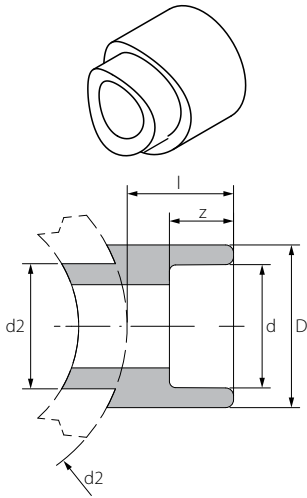

D1	z	l	d2	d	D1	סימון	מק"ט קצר	מק"ט חוליות
29.5	14.5	27.5	25	20	160	160/20	15206	98217796
34.0	16.0	28.5	25	25	160	160/25	15208	98217796
43.0	18.0	30.0	32	32	160	160/32	15210	98217797
52.0	20.5	34.0	40	40	160	160/40	15212	98217798
68.0	23.5	34.0	50	50	160	160/50	15214	98217799
84.0	27.5	38.0	63	63	160	160/63	15216	98217800
100.0	30.0	42.0	75	75	160	160/75	15218	98217805
120.0	33.0	45.0	90	90	160	160/90	15220	98217806
34.0	16.0	28.5	25	25	200-250	200-250/25	15229	98217808
43.0	18.0	30.0	32	32	200-250	200-250/32	15230	98217809
52.0	20.5	34.0	40	40	200	200/40	15231	98217810
68.0	23.5	34.0	50	50	200	200/50	15232	98217811
84.0	27.5	37.5	63	63	200	200/63	15233	98217812
100.0	30.0	42.0	75	75	200	200/75	15234	98217813
120.0	33.0	45.0	90	90	200	200/90	15235	98217814
147.0	37.0	49.0	110	110	200	200/110	15236	98217815
167.0	40.0	55.0	125	125	200	200/125	15237	98217816
52.0	20.5	34.0	40	40	250	250/40	15251	98217817
68.0	23.5	34.0	50	50	250	250/50	15252	98217818
84.0	27.5	37.5	63	63	250	250/63	15253	98217819
100.0	30.0	42.0	75	75	250	250/75	15254	98217820
120.0	33.0	45.0	90	90	250	250/90	15255	98217821
147.0	37.0	49.0	110	110	250	250/110	15256	98217822
167.0	40.0	55.0	125	125	250	250/125	15257	98217823

* ניתן להזמין רוכבים עד קוטר 630 מ"מ