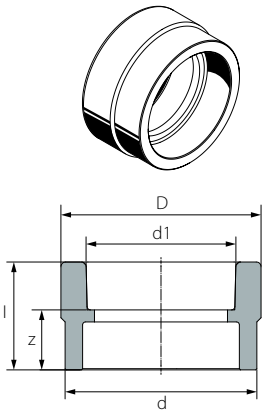

מצמד מצרה לריתוך - ריתוך פנים, S.W

D	z	l	d1	d	SDR	סימון	מק"ט קצר	מק"ט חוליות
147	53	90	110	160	11	160X110	11175	992411175
167	50	90	125	160	11	160X125	11177	992411177
167	95	135	125	200	11	200X125	11183	992411183
147	53	90	110	160	17.6	160X110	2511174	992511174
167	50	90	125	160	17.6	160X125	2511176	992511176
167	95	135	125	200	17.6	200X125	2511182	992511182