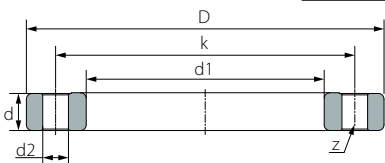

z	b	d2	K	D	d1	סימון	מק"ט קצר	מק"ט חוליות
8	27	22	240	286	178	160	15730	98414213
8	28	22	295	341	235	200	15734	98414215
12	31	22	350	406	288	250	15738	98415738