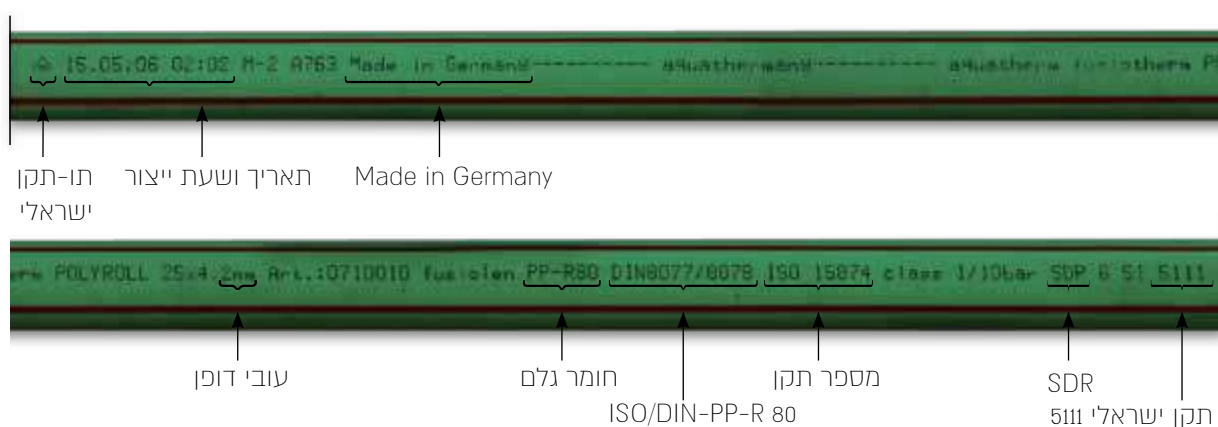

#### יתרונות:

- קהצנרת היחידה לאספקת מים שהיא הומוגנית בכל חלקיה לאחר הריתוך
- צנרת עם מקדם חיכוך נמוך ביותר הנשארת נקייה לאורך שנים
- אין קורוזיה ואין הצטברות אבנית בכל חלקי המערכת
- מאושרת למי שתייה
- אין הקטנת קוטר בצינורות ובאביזרים לאחר החיבור ביניהם
- צנרת נוחה לעבודה, ובעלת מגוון אביזרים רחב ביותר
- מחברי הברגה מפליז DZR המתאים לסביבה קורוזיבית
- מגוון אפשרויות לתיקון - מופות ריתוך, מופות חשמליות, פקקים לתיקון חורים

## סימון:

- אביזרים:

- צינורות: