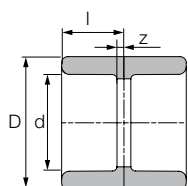

מצמד לריתוך פולירול

D	z	l	d	סימון	מק"ט קצר	מק"ט חוליות
29.5	1.5	16.0	20	20	11008	91117002
34.0	1.5	17.5	25	25	11010	91117003
43.0	2.25	20.25	32	32	11012	91117004
52.0	3.25	23.75	40	40	11014	91117005
68.0	3.0	26.5	50	50	11016	91117006
84.0	2.75	30.25	63	63	11018	91117007
100.0	3.25	33.25	75	75	11020	91117008
120.0	3.25	36.25	90	90	11022	91117009
147.0	4.0	41.0	110	110	11024	91117010
167.0	5.0	45.0	125	125	11026	91117012