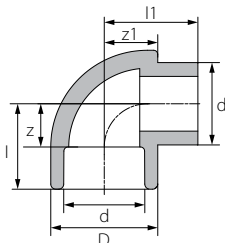

D	l1	l	z1	z	d	מק"ט קצר	מק"ט חוליות
29.5	25.5	25.5	15.0	11.0	20	12308	92317062
34.0	29.5	29.5	17.0	13.5	25	12310	92317063
43.0	39.0	35.0	21.5	17.0	32	12312	92317064
52.0	45.5	41.5	26.0	21.0	40	12314	92317065

מסעף לריתוך