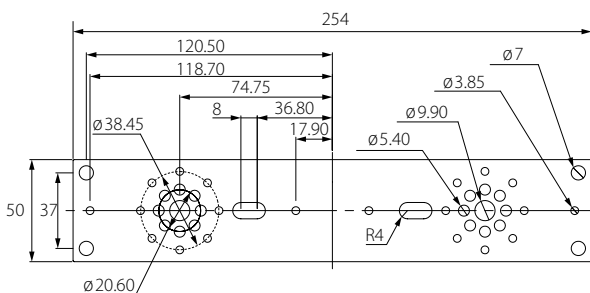

מק"ט חוליות

99560010